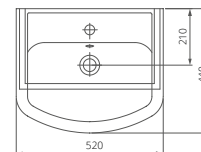

Мебельный умывальник

Артикул 1.3120.1.S00.11B.0

Комплектация с отверстием перелива,
с отверстием для смесителя