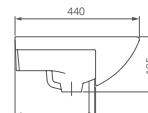

Мебельный умывальник

Артикул 1.3120.1.S00.11B.0

Комплектация с отверстием перелива,
с отверстием для смесителя