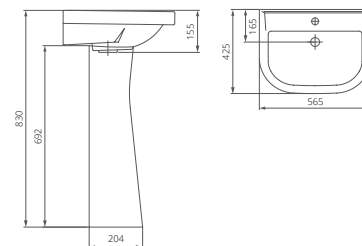

Умывальник на пьедестале

Артикул 1.3115.5.S00.10B.0

Комплектация без отверстия перелива с отверстием для смесителя

Пьедестал

Артикул 1.3601.2.S00.00B.0

Унитаз-компакт

Артикул 1.P215.5.S00.00B.F

Комплектация стандарт:
бачок с механизмом однорежимного слива, чаша с горизонтальным выпуском, сиденье с крышкой из полипропилена