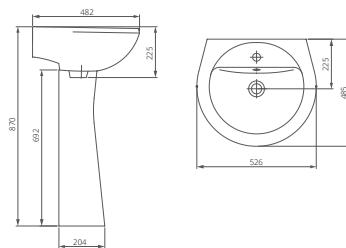

Пьедестал

Артикул 1.3601.2.S00.00B.0

Артикул	цвет
1.3111.2.S01.11B.0	крап на белом
1.3601.2.S01.00B.0	крап на белом
1.3111.2.S04.11B.0	салатовый
1.3601.2.S04.00B.0	салатовый
1.3111.2.S06.11B.0	голубой
1.3601.2.S06.00B.0	голубой
1.3111.2.S07.11B.0	бежевый
1.3601.2.S07.00B.0	бежевый

Унитаз-компакт

Артикул 1.P201.2.S00.00B.F

Комплектация стандарт:
бачок с механизмом однорежимного
слива, чаша с косым выпуском, сиденье с
крышкой из полипропилена

Артикул 1.P206.2.S00.00B.F

Комплектация комфорт
бачок с механизмом двухрежимного
слива, чаша с косым выпуском, сиденье с
крышкой из полипропилена с функцией
мягкого закрывания

Артикул 1.P203.0.S00.00B.F

Комплектация люкс
бачок с механизмом двухрежимного
слива, чаша с косым выпуском, сиденье с
крышкой из дюралюста с функцией
мягкого закрывания