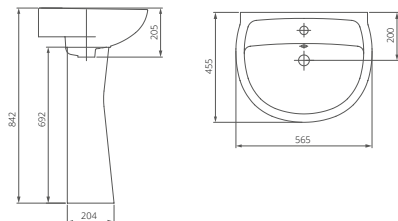

Пьедестал

Артикул 1.3601.2.S00.00B.0

Артикул	цвет
1.3111.5.S01.11B.0	крап на белом
1.3601.2.S01.00B.0	крап на белом
1.3111.5.S04.11B.0	салатовый
1.3601.2.S04.00B.0	салатовый
1.3111.5.S06.11B.0	голубой
1.3601.2.S06.00B.0	голубой
1.3111.5.S07.11B.0	бежевый
1.3601.2.S07.00B.0	бежевый