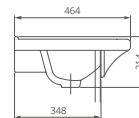

Мебельный умывальник

Артикул 1.3120.7.S00.11B.0

Комплектация с отверстием перелива,
с отверстием для смесителя