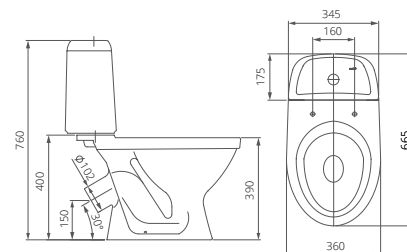

ПРАЙМ

Раковина «Прайм» - новинка 2022 года. Создана с учетом современных требований к дизайну и функционалу. Оптимальный размер и форма чаши гарантируют удобство в использовании. Вместе унитазом-компактом «Прайм» отлично дополняют друг друга.

1. **Умывальник на пьедестал**
2. Артикул 1.3117.6.S00.11B.0
   Комплектация с отверстием перелива
   с отверстием для смесителя,
   возможна установка на кронштейны
3. Артикул 1.3117.6.S00.01B.0
   Комплектация с отверстием для перелива,
   без отверстия для смесителя,
   возможна установка на кронштейны

Пьедестал

1. Артикул 1.3605.3.S00.00B.0

1. **Унитаз-компакт**
2. Артикул 1.P205.4.S00.00B.F
   Комплектация стандарт:
   бачок с механизмом двухрежимного
   слива, чаша с косым выпуском, сиденье с
   крышкой из полипропилена
3. Артикул 1.P206.3.S00.00B.F
   Комплектация комфорт
   бачок с механизмом двухрежимного
   слива, чаша с косым выпуском, сиденье с
   крышкой из полипропилена с функцией
   мягкого закрывания