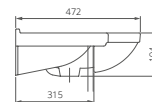

Мебельный умывальник

Артикул 1.3121.1.S00.11B.0

Комплектация с отверстием перелива,
с отверстием для смесителя