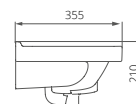

Комплектация с отверстием перелива,
с отверстием для смесителя

ВИЗИТ-40

Мебельный умывальник

Артикул 1.3117.7.S00.11B.0

Комплектация с отверстием перелива,
с отверстием для смесителя,
возможна установка на кронштейны