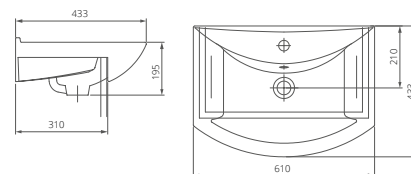

Мебельный умывальник

Артикул 1.3120.3.S00.11B.0

Комплектация с отверстием перелива,
с отверстием для смесителя