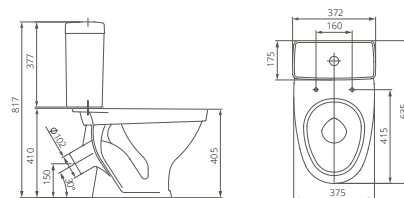

Артикул

1.P205.2.S01.00B.F

цвет

крап на белом