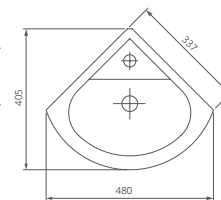

Раукомойник

Артикул 1.3130.9.S00.10В.0

Комплектация без отверстия перелива,
с отверстием для смесителя