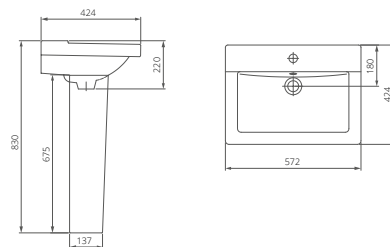

ОРИОН

Геометрическая форма прямоугольника лежит в основе изделий коллекции «Орион». Гармония четких форм и плавных линий придает ванной комнате высокую степень функциональности и эстетичный вид.

Умывальник на пьедестал

Артикул 1.3110.8.S00.11B.0

Комплектация с отверстием перелива, с отверстием для смесителя

Пьедестал

Артикул 1.3600.8.S00.00B.0

Унитаз-компакт

Артикул 1.P400.8.S00.00B.F

Комплектация стандарт:
бачок с механизмом однорежимного слива, чаша с косым выпуском, с системой антивсплеск, сиденье с крышкой из полипропилена

Артикул 1.P403.8.S00.00B.F

Комплектация комфорт
бачок с механизмом двухрежимного слива, чаша с косым выпуском, с системой антивсплеск, сиденье с крышкой из полипропилена с функцией мягкого закрывания

Артикул

цвет

1.P400.8.S01.00B.F

крап на белом

1.P400.8.S07.00B.F

бежевый

Козырьковая чаша

Каскадный смыв