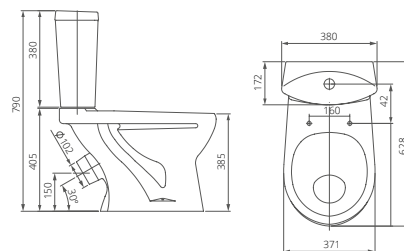

Артикул 1.P401.3.S00.00B.F

Комплектация стандарт:
 бачок с механизмом однорежимного слива, чаша с косым выпуском, с системой антисплеск, сиденье с крышкой из полипропилена

Козырьковая чаша

Каскадный смыв