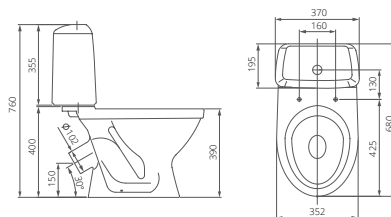

Артикул	цвет
1.P201.2.S01.00B.F	крап на белом
1.P201.2.S04.00B.F	салатовый
1.P201.2.S06.00B.F	голубой
1.P201.2.S07.00B.F	бежевый