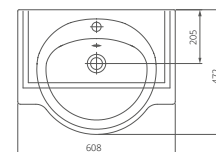

Мебельный умывальник

Артикул 1.3121.1.S00.11B.0

Комплектация с отверстием перелива,
с отверстием для смесителя