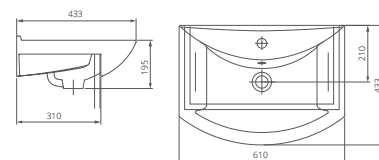

ГРАЦИЯ

Унитаз-компакт «Грация» - новая модель в линейке Santeri. Продуманная конструкция чаши и душевой тип смыва обеспечивает эффективный омыв чаши даже при малом сливе. Идеальной парой для унитаза-компакта послужит раковина с одноименным названием. Унитаз-компакт и раковина «Грация» будут удачным коллекционным решением для тех, кто не оставляет без внимания ни одной детали.

Воронкообразная чаша

Каскадный смыв