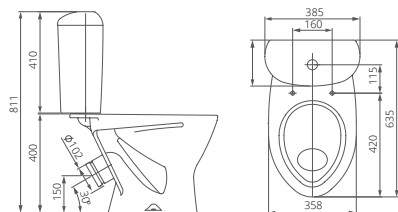

Унитаз-компакт

Артикул 1.P401.5.S00.00B.F

Комплектация стандарт: бачок с механизмом однорежимного слива, чаша с косым выпуском, с системой антисплеск, сиденье с крышкой из полипропилена

Артикул 1.P403.3.S00.00B.F

Комплектация комфорт бачок с механизмом двухрежимного слива, чаша с косым выпуском, с системой антисплеск, сиденье с крышкой из полипропилена