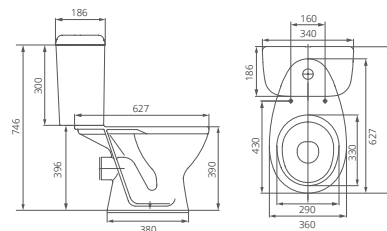

PRO

Практичное решение для создания уюта в ванной комнате – коллекция «Pro». Благодаря универсальным размерам и вневременному дизайну изделия гармонично впишутся в интерьер, созданный в любом стиле.

Умывальник на пьедестале

Артикул 1.3115.5.S00.10B.0

Комплектация без отверстия перелива с отверстием для смесителя

Пьедестал

Артикул 1.3601.2.S00.00B.0

Унитаз-компакт

Артикул 1.P215.5.S00.00B.F

Комплектация стандарт:
бачок с механизмом однорежимного слива, чаша с горизонтальным выпуском, сиденье с крышкой из полипропилена

Тарельчатая чаша

Каскадный смыв