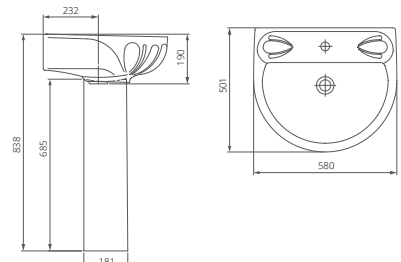

Пьедестал

Артикул 1.3601.8.S00.00B.0