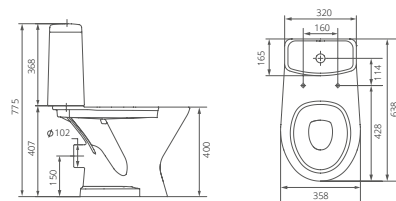

Воронкообразная чаша

Каскадный смыв