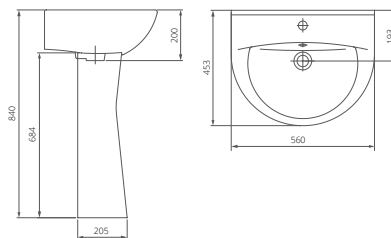

Артикул	цвет
1.3111.6.S01.11B.0	крап на белом
1.3601.7.S01.00B.0	крап на белом
1.3111.6.S04.11B.0	салатовый
1.3601.7.S04.00B.0	салатовый
1.3111.6.S06.11B.0	голубой
1.3601.7.S06.00B.0	голубой
1.3111.6.S07.11B.0	бежевый
1.3601.7.S07.00B.0	бежевый