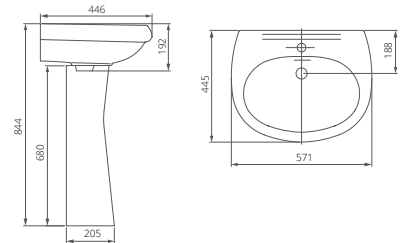

Пьедестал

Артикул 1.3601.7.S00.00B.0

Артикул	цвет
1.3111.7.S01.10B.0	крап на белом
1.3601.7.S01.00B.0	крап на белом
1.3111.7.S04.10B.0	салатовый
1.3601.7.S04.00B.0	салатовый
1.3111.7.S06.10B.0	голубой
1.3601.7.S06.00B.0	голубой
1.3111.7.S07.10B.0	бежевый
1.3601.7.S07.00B.0	бежевый