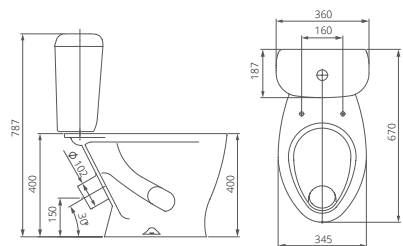

Унитаз-компакт

Артикул 1.P401.7.S00.00B.F

Комплектация стандарт: бачок с механизмом однорежимного слива, чаша с косым выпуском, с системой антивсплеск, сиденье с крышкой из полипропилена

Артикул 1.P403.5.S00.00B.F

Комплектация комфорт бачок с механизмом двухрежимного слива, чаша с косым выпуском, с системой антивсплеск, сиденье с крышкой из полипропилена