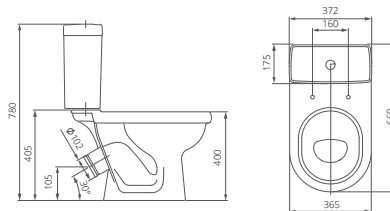

Умывальник на пьедестал

Артикул 1.3117.7.S00.11B.0

Комплектация ширина 40 см
с отверстием перелива,
с отверстием для смесителя,
возможна установка на кронштейны

Артикул 1.3115.3.S00.11B.0

Комплектация ширина 55 см
с отверстием перелива,
с отверстием для смесителя,
возможна установка на кронштейны

	A	B	C	D
Визит-40	355	147	170	400
Визит-55	400	200	176	550

Пьедестал

Артикул 1.3605.3.S00.00B.0

Унитаз-компакт

Артикул 1.P405.3.S00.00B.F

Комплектация стандарт:
бачок с механизмом однорежимного
слива, чаша с косым выпуском, с системой
антивсплеск, сиденье с крышкой из
полипропилена