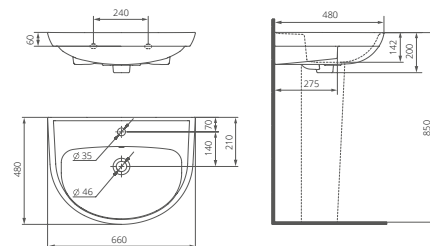

- Умывальник на пьедестал**
- Артикул 1.3117.6.S00.11B.0
Комплектация с отверстием перелива
с отверстием для смесителя,
возможна установка на кронштейны
- Артикул 1.3117.6.S00.01B.0
Комплектация с отверстием для перелива,
без отверстия для смесителя,
возможна установка на кронштейны