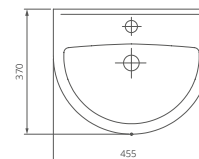

Раукомойник

Артикул 1.3131.0.S00.10В.0

Комплектация без отверстия перелива,
с отверстием для смесителя