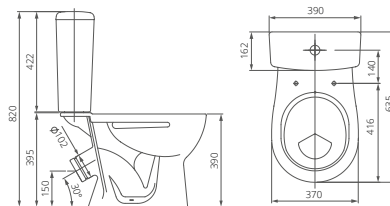

Унитаз-компакт

Артикул 1.P400.8.S00.00B.F

Комплектация стандарт:
бачок с механизмом однорежимного слива, чаша с косым выпуском, с системой антивсплеск, сиденье с крышкой из полипропилена

Артикул 1.P403.8.S00.00B.F

Комплектация комфорт
бачок с механизмом двухрежимного слива, чаша с косым выпуском, с системой антивсплеск, сиденье с крышкой из полипропилена с функцией мягкого закрывания