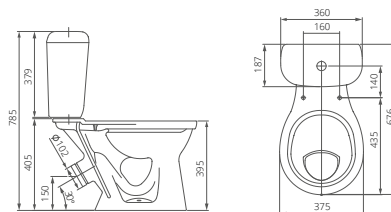

Унитаз-компакт

Артикул 1.P301.6.S00.00B.F

Комплектация стандарт:
бачок с механизмом однорежимного слива, чаша с косым выпуском, сиденье с крышкой из полипропилена