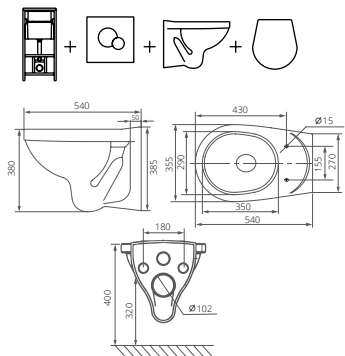

ПЭК

Артикул 1.3815.9.500.00B.2

Комплектация стандарт:
подвесной унитаз с полипропиленовым сиденьем, инсталляция, панель смыва белого цвета

Артикул 1.3816.4.500.00B.2

Комплектация комфорт:
подвесной унитаз с полипропиленовым сиденьем с функцией мягкого закрывания, инсталляция, панель смыва белого цвета