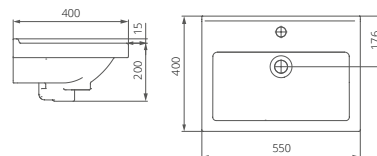

Мебельный умывальник

Артикул 1.3115.3.S00.11B.0

Комплектация с отверстием перелива,
с отверстием для смесителя,
возможна установка на кронштейны