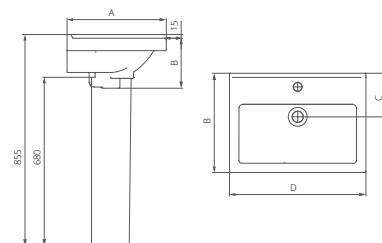

A	B	C	D
Визит-40	355	147	170	400
Визит-55	400	200	176	550

Пьедестал

Артикул 1.3605.3.S00.00B.0

Унитаз-компакт

Артикул 1.P405.3.S00.00B.F

Комплектация стандарт:
бачок с механизмом однорежимного
слива, чаша с косым выпуском, с системой
антивсплеск, сиденье с крышкой из
полипропилена