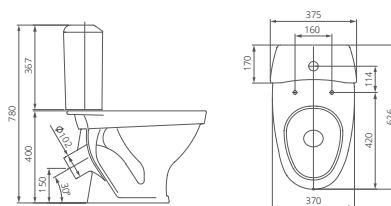

Артикул	цвет
1.P201.8.S01.00B.F	крап на белом
1.P201.8.S04.00B.F	салатовый
1.P201.8.S06.00B.F	голубой
1.P201.8.S07.00B.F	бежевый