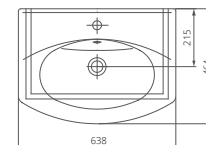

Мебельный умывальник

Артикул 1.3120.7.S00.11B.0

Комплектация с отверстием перелива,
с отверстием для смесителя