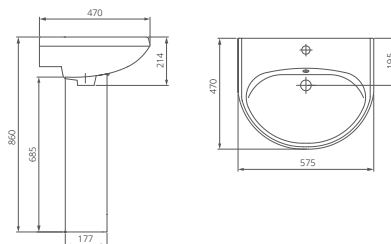

Пьедестал

Артикул 1.3601.8.S00.00B.0

Артикул	цвет
1.3111.8.S01.11B.0	крап на белом
1.3601.8.S01.00B.0	крап на белом
1.3111.8.S04.11B.0	салатовый
1.3601.8.S04.00B.0	салатовый
1.3111.8.S06.11B.0	голубой
1.3601.8.S06.00B.0	голубой