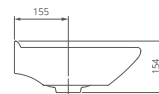

Раукомойник

Артикул 1.3131.0.S00.10В.0

Комплектация без отверстия перелива,
с отверстием для смесителя