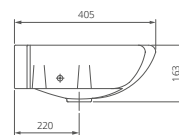

Раукомойник

Артикул 1.3130.9.S00.10В.0

Комплектация без отверстия перелива,
с отверстием для смесителя