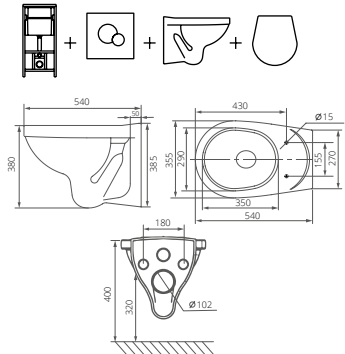

ПЭК

Артикул 1.3815.9.500.00B.0

Комплектация стандарт:
подвесной унитаз с полипропиленовым сиденьем, инсталляция, панель смыва хромированная глянцевая

Артикул 1.3816.4.500.00B.0

Комплектация комфорт:
подвесной унитаз с полипропиленовым сиденьем с функцией мягкого закрывания, инсталляция, панель смыва хромированная глянцевая