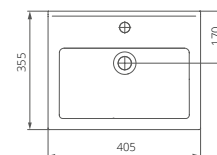

Мебельный умывальник

Артикул 1.3117.7.S00.11B.0

Комплектация с отверстием перелива,
с отверстием для смесителя,
возможна установка на кронштейны