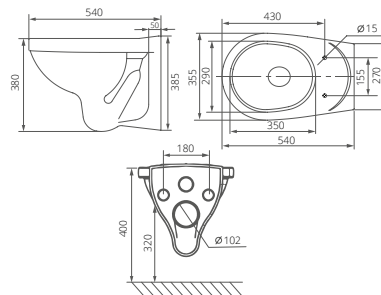

Воронкообразная
чаша

Каскадный
смыть