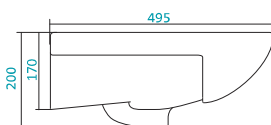

Артикул	Габариты, мм	Вес, кг
1.WN11.2.450	610*460*185	14

Наименование УМЫВАЛЬНИК «СТЕЛЛА-65»