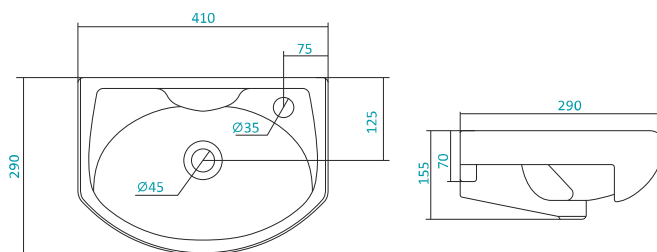

КЕРАМИЧЕСКИЕ УМЫВАЛЬНИКИ

Наименование УМЫВАЛЬНИК «АЗОВ-40»