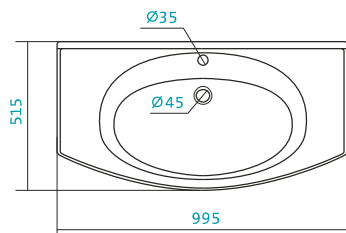

Артикул	Габариты, мм	Вес, кг
1.WN30.2.126	550*475*180	16

Наименование УМЫВАЛЬНИК «ТИГОДА-60»

Артикул	Габариты, мм	Вес, кг
1.WN30.2.082	600x475x170	16,5

КЕРАМИЧЕСКИЕ УМЫВАЛЬНИКИ

Наименование УМЫВАЛЬНИК «ТИГОДА-70»

Артикул	Габариты, мм	Вес, кг
1.WN30.2.083	700*480*190	19,5

Наименование УМЫВАЛЬНИК «ТИГОДА-80»

Артикул	Габариты, мм	Вес, кг
1.WN30.2.084	800*480*195	20,5

Наименование УМЫВАЛЬНИК «ЭЛЛАДА-60»

Артикул	Габариты, мм	Вес, кг
1.WN11.0.198	600*435*190	12,4

КЕРАМИЧЕСКИЕ УМЫВАЛЬНИКИ

Наименование УМЫВАЛЬНИК «ЭЛЬБРУС-80»

Артикул	Габариты, мм	Вес, кг
1.WN10.9.653	800*530*205	22,6

Наименование УМЫВАЛЬНИК «ЭЛЬБРУС-90»

Артикул	Габариты, мм	Вес, кг
1.WN11.0.790	905*520*205	24,5

Наименование УМЫВАЛЬНИК «ЭЛЬБРУС-100»

Артикул	Габариты, мм	Вес, кг
1.WN11.0.255	1005*520*205	28,5

КЕРАМИЧЕСКИЕ УМЫВАЛЬНИКИ

Наименование УМЫВАЛЬНИК «ЭНИГМА-100»

Артикул	Габариты, мм	Вес, кг
1.WH20.7.777	995*515*220	26,6