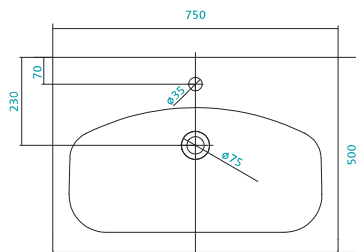

Артикул	Габариты, мм	Вес, кг
1.WN30.2.083	700*480*190	19,5

Наименование УМЫВАЛЬНИК «ТИГОДА-80»

Артикул	Габариты, мм	Вес, кг
1.WN30.2.084	800*480*195	20,5

Наименование УМЫВАЛЬНИК «ЭЛЛАДА-60»

Артикул	Габариты, мм	Вес, кг
1.WN11.0.198	600*435*190	12,4

КЕРАМИЧЕСКИЕ УМЫВАЛЬНИКИ

Наименование УМЫВАЛЬНИК «ЭЛЬБРУС-80»

Артикул	Габариты, мм	Вес, кг
1.WN10.9.653	800*530*205	22,6

Наименование УМЫВАЛЬНИК «ЭЛЬБРУС-90»

Артикул	Габариты, мм	Вес, кг
1.WN11.0.790	905*520*205	24,5

Наименование УМЫВАЛЬНИК «ЭЛЬБРУС-100»

Артикул	Габариты, мм	Вес, кг
1.WN11.0.255	1005*520*205	28,5

КЕРАМИЧЕСКИЕ УМЫВАЛЬНИКИ

Наименование УМЫВАЛЬНИК «ЭНИГМА-100»

Артикул	Габариты, мм	Вес, кг
1.WH20.7.777	995*515*220	26,6

Наименование УМЫВАЛЬНИК «ЭРИС-46»

Артикул	Габариты, мм	Вес, кг
1.WH30.1.972	460*260*130	9

Наименование УМЫВАЛЬНИК «ИНДИГА - 75»

Артикул	Габариты, мм	Вес, кг
1.WH30.1.978	750*500*180	20