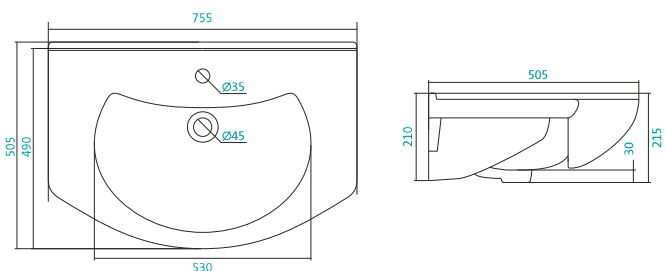

Артикул	Габариты, мм	Вес, кг
1.WN11.0.156	560*430*175	13,2

Наименование УМЫВАЛЬНИК «МОДЕРН-75»