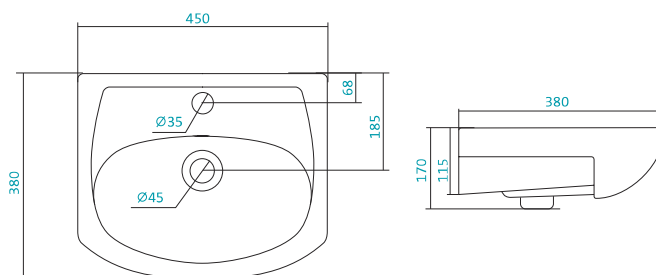

5
ГАРАНТИЯ
лет

КЕРАМИЧЕСКИЕ УМЫВАЛЬНИКИ

Наименование УМЫВАЛЬНИК «АЗОВ-40»

Артикул	Габариты, мм	Вес, кг
1.WN11.0.254	410*290*155	5,8

Наименование УМЫВАЛЬНИК «АЗОВ-45»

Артикул	Габариты, мм	Вес, кг
1.WN11.2.449	450*380*170	9

Наименование УМЫВАЛЬНИК «АККОРД-51»

Артикул	Габариты, мм	Вес, кг
1.WN20.7.779	515*410*160	16,6

КЕРАМИЧЕСКИЕ УМЫВАЛЬНИКИ

Наименование УМЫВАЛЬНИК «АККОРД-56»

Артикул	Габариты, мм	Вес, кг
1.WN20.7.780	560*450*160	18,5

Артикул	Габариты, мм	Вес, кг
1.WN30.2.083	700*480*190	19,5

Наименование УМЫВАЛЬНИК «ТИГОДА-80»

Артикул	Габариты, мм	Вес, кг
1.WN30.2.084	800*480*195	20,5

Наименование УМЫВАЛЬНИК «ЭЛЛАДА-60»

Артикул	Габариты, мм	Вес, кг
1.WN11.0.198	600*435*190	12,4

КЕРАМИЧЕСКИЕ УМЫВАЛЬНИКИ

Наименование УМЫВАЛЬНИК «ЭЛЬБРУС-80»

Артикул	Габариты, мм	Вес, кг
1.WN10.9.653	800*530*205	22,6

Наименование УМЫВАЛЬНИК «ЭЛЬБРУС-90»

Артикул	Габариты, мм	Вес, кг
1.WN11.0.790	905*520*205	24,5