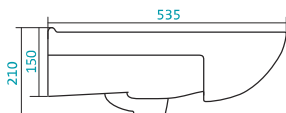

Наименование	Артикул	Габариты, мм	Вес, кг
	1.WH11.0.228	830*515*215	17,7

КЕРАМИЧЕСКИЕ УМЫВАЛЬНИКИ

Наименование УМЫВАЛЬНИК «КОРАЛЛ-83» ЛЕВОЕ КРЫЛО

Артикул	Габариты, мм	Вес, кг
1.WN11.0.225	830*515*215	17,7

Наименование УМЫВАЛЬНИК «ЛАДОГА-50»

Артикул	Габариты, мм	Вес, кг
1.WN11.0.256	510*435*175	12

Наименование УМЫВАЛЬНИК «ЛИДИЯ-65»

Артикул	Габариты, мм	Вес, кг
1.WN11.0.207	650*535*210	17

КЕРАМИЧЕСКИЕ УМЫВАЛЬНИКИ