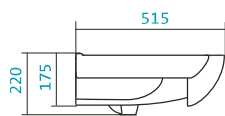

Артикул	Габариты, мм	Вес, кг
1.WN30.2.083	700*480*190	19,5

Наименование УМЫВАЛЬНИК «ТИГОДА-80»

Артикул	Габариты, мм	Вес, кг
1.WN30.2.084	800*480*195	20,5

Наименование УМЫВАЛЬНИК «ЭЛЛАДА-60»

Артикул	Габариты, мм	Вес, кг
1.WN11.0.198	600*435*190	12,4

КЕРАМИЧЕСКИЕ УМЫВАЛЬНИКИ

Наименование УМЫВАЛЬНИК «ЭЛЬБРУС-80»

Артикул	Габариты, мм	Вес, кг
1.WN10.9.653	800*530*205	22,6

Наименование УМЫВАЛЬНИК «ЭЛЬБРУС-90»

Артикул	Габариты, мм	Вес, кг
1.WN11.0.790	905*520*205	24,5

Наименование УМЫВАЛЬНИК «ЭЛЬБРУС-100»

Артикул	Габариты, мм	Вес, кг
1.WN11.0.255	1005*520*205	28,5

КЕРАМИЧЕСКИЕ УМЫВАЛЬНИКИ

Наименование УМЫВАЛЬНИК «ЭНИГМА-100»

Артикул	Габариты, мм	Вес, кг
1.WH20.7.777	995*515*220	26,6