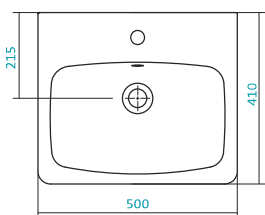

Наименование	Артикул	Габариты, мм	Вес, кг
	1.WH11.0.228	830*515*215	17,7

КЕРАМИЧЕСКИЕ УМЫВАЛЬНИКИ

Наименование УМЫВАЛЬНИК «КОРАЛЛ-83» ЛЕВОЕ КРЫЛО

Артикул	Габариты, мм	Вес, кг
1.WN11.0.225	830*515*215	17,7

Наименование УМЫВАЛЬНИК «ЛАДОГА-50»

Артикул	Габариты, мм	Вес, кг
1.WN11.0.256	510*435*175	12

Наименование УМЫВАЛЬНИК «ЛИДИЯ-65»

Артикул	Габариты, мм	Вес, кг
1.WN11.0.207	650*535*210	17

КЕРАМИЧЕСКИЕ УМЫВАЛЬНИКИ

Наименование УМЫВАЛЬНИК «ЛИДИЯ-70»

Артикул	Габариты, мм	Вес, кг
1.WN11.0.210	710*540*210	20,4

Наименование УМЫВАЛЬНИК «ЛИНДА-55»

Артикул	Габариты, мм	Вес, кг
1.WN11.0.156	560*430*175	13,2

Наименование УМЫВАЛЬНИК «МОДЕРН-75»

Артикул	Габариты, мм	Вес, кг
1.WN11.0.177	755*505*210	22

КЕРАМИЧЕСКИЕ УМЫВАЛЬНИКИ

Наименование УМЫВАЛЬНИК «НЕО-40»

Артикул	Габариты, мм	Вес, кг
1.WN30.2.183	400*340*170	9

Наименование УМЫВАЛЬНИК «НЕО-50»

Артикул	Габариты, мм	Вес, кг
1.WN30.2.184	500*410*170	14