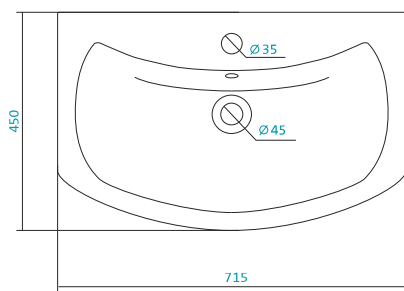

Наименование УМЫВАЛЬНИК «БАЙКАЛ-60»

Артикул	Габариты, мм	Вес, кг
1.WN10.9.652	605*470*190	14,6

Наименование УМЫВАЛЬНИК «БАЙКАЛ-65»

Артикул	Габариты, мм	Вес, кг
1.WN10.9.651	660*475*180	16,2

Наименование УМЫВАЛЬНИК «БАЙКАЛ-75»

Артикул	Габариты, мм	Вес, кг
1.WN11.0.259	760*510*200	18,4

КЕРАМИЧЕСКИЕ УМЫВАЛЬНИКИ

Наименование УМЫВАЛЬНИК «БАЛТИКА-60»

Артикул	Габариты, мм	Вес, кг
1.WN11.0.246	610*445*190	15,2

Наименование УМЫВАЛЬНИК «БАЛТИКА-65»

Артикул	Габариты, мм	Вес, кг
1.WN20.7.775	650*445*200	14,2

Наименование УМЫВАЛЬНИК «БАЛТИКА-70»

Артикул	Габариты, мм	Вес, кг
1.WN20.7.776	715*450*200	16,2

КЕРАМИЧЕСКИЕ УМЫВАЛЬНИКИ

Наименование УМЫВАЛЬНИК «БАЛТИКА-80»

Наименование	Артикул	Габариты, мм	Вес, кг
	1.WH50.1.524	800*470*200	20

Наименование УМЫВАЛЬНИК «КАННЫ-50»

Наименование	Артикул	Габариты, мм	Вес, кг
	1.WH11.0.243	500*450*200	12,4

Наименование УМЫВАЛЬНИК «КОРАЛЛ-83» ПРАВОЕ КРЫЛО