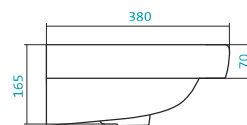

Наименование УМЫВАЛЬНИК «СЕЛИГЕР-60»

Артикул	Габариты, мм	Вес, кг
1.WN11.0.268	605*445*190	14,4

Наименование УМЫВАЛЬНИК «СЕНЕЖ-87»

Артикул	Габариты, мм	Вес, кг
1.WN11.0.265	875*510*225	22

КЕРАМИЧЕСКИЕ УМЫВАЛЬНИКИ

Наименование УМЫВАЛЬНИК «СТЕЛЛА-60»

Артикул	Габариты, мм	Вес, кг
1.WN11.2.450	610*460*185	14

Наименование УМЫВАЛЬНИК «СТЕЛЛА-65»

Артикул	Габариты, мм	Вес, кг
1.WN11.0.174	665*495*200	18

Наименование УМЫВАЛЬНИК «ТИГОДА-50»

Артикул	Габариты, мм	Вес, кг
1.WN30.2.128	500*380*165	12

КЕРАМИЧЕСКИЕ УМЫВАЛЬНИКИ

Наименование МИНИ-УМЫВАЛЬНИК «ТИГОДА-55»

Артикул	Габариты, мм	Вес, кг
1.WN30.2.127	550*380*165	13

Наименование УМЫВАЛЬНИК «ТИГОДА-55»