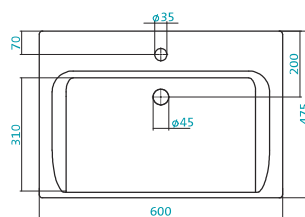

Наименование УМЫВАЛЬНИК «СЕЛИГЕР-60»

Артикул	Габариты, мм	Вес, кг
1.WN11.0.268	605*445*190	14,4

Наименование УМЫВАЛЬНИК «СЕНЕЖ-87»

Артикул	Габариты, мм	Вес, кг
1.WN11.0.265	875*510*225	22

КЕРАМИЧЕСКИЕ УМЫВАЛЬНИКИ

Артикул	Габариты, мм	Вес, кг
1.WN30.2.128	500*380*165	12

КЕРАМИЧЕСКИЕ УМЫВАЛЬНИКИ

Наименование МИНИ-УМЫВАЛЬНИК «ТИГОДА-55»

Артикул	Габариты, мм	Вес, кг
1.WN30.2.127	550*380*165	13

Наименование УМЫВАЛЬНИК «ТИГОДА-55»

Артикул	Габариты, мм	Вес, кг
1.WN30.2.126	550*475*180	16

Наименование УМЫВАЛЬНИК «ТИГОДА-60»

Артикул	Габариты, мм	Вес, кг
1.WN30.2.082	600x475x170	16,5

КЕРАМИЧЕСКИЕ УМЫВАЛЬНИКИ

Наименование УМЫВАЛЬНИК «ТИГОДА-70»

Артикул	Габариты, мм	Вес, кг
1.WN30.2.083	700*480*190	19,5

Наименование УМЫВАЛЬНИК «ТИГОДА-80»

Артикул	Габариты, мм	Вес, кг
1.WN30.2.084	800*480*195	20,5

Наименование УМЫВАЛЬНИК «ЭЛЛАДА-60»

Артикул	Габариты, мм	Вес, кг
1.WN11.0.198	600*435*190	12,4