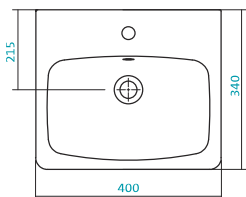

Наименование	Артикул	Габариты, мм	Вес, кг
	1.WH11.0.228	830*515*215	17,7

КЕРАМИЧЕСКИЕ УМЫВАЛЬНИКИ

Наименование УМЫВАЛЬНИК «КОРАЛЛ-83» ЛЕВОЕ КРЫЛО

Артикул	Габариты, мм	Вес, кг
1.WN11.0.225	830*515*215	17,7

Наименование УМЫВАЛЬНИК «ЛАДОГА-50»

Артикул	Габариты, мм	Вес, кг
1.WN11.0.256	510*435*175	12

Наименование УМЫВАЛЬНИК «ЛИДИЯ-65»

Артикул	Габариты, мм	Вес, кг
1.WN11.0.207	650*535*210	17

КЕРАМИЧЕСКИЕ УМЫВАЛЬНИКИ

Наименование УМЫВАЛЬНИК «ЛИДИЯ-70»

Артикул	Габариты, мм	Вес, кг
1.WN11.0.210	710*540*210	20,4

Наименование УМЫВАЛЬНИК «ЛИНДА-55»

Артикул	Габариты, мм	Вес, кг
1.WN11.0.156	560*430*175	13,2

Наименование УМЫВАЛЬНИК «МОДЕРН-75»

Артикул	Габариты, мм	Вес, кг
1.WN11.0.177	755*505*210	22

КЕРАМИЧЕСКИЕ УМЫВАЛЬНИКИ

Наименование УМЫВАЛЬНИК «НЕО-40»

Артикул	Габариты, мм	Вес, кг
1.WN30.2.183	400*340*170	9

Наименование УМЫВАЛЬНИК «НЕО-50»

Артикул	Габариты, мм	Вес, кг
1.WN30.2.184	500*410*170	14