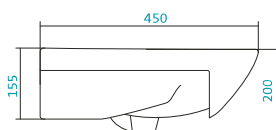

Наименование УМЫВАЛЬНИК «БАЙКАЛ-60»

Артикул	Габариты, мм	Вес, кг
1.WN10.9.652	605*470*190	14,6

Наименование УМЫВАЛЬНИК «БАЙКАЛ-65»

Артикул	Габариты, мм	Вес, кг
1.WN10.9.651	660*475*180	16,2

Наименование УМЫВАЛЬНИК «БАЙКАЛ-75»

Артикул	Габариты, мм	Вес, кг
1.WN11.0.259	760*510*200	18,4

КЕРАМИЧЕСКИЕ УМЫВАЛЬНИКИ

Наименование УМЫВАЛЬНИК «БАЛТИКА-60»

Артикул	Габариты, мм	Вес, кг
1.WN11.0.246	610*445*190	15,2

Наименование УМЫВАЛЬНИК «БАЛТИКА-65»

Артикул	Габариты, мм	Вес, кг
1.WN20.7.775	650*445*200	14,2

Наименование УМЫВАЛЬНИК «БАЛТИКА-70»

Артикул	Габариты, мм	Вес, кг
1.WN20.7.776	715*450*200	16,2

КЕРАМИЧЕСКИЕ УМЫВАЛЬНИКИ

Наименование УМЫВАЛЬНИК «БАЛТИКА-80»