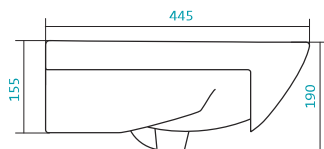

Наименование УМЫВАЛЬНИК «БАЙКАЛ-60»

Артикул	Габариты, мм	Вес, кг
1.WN10.9.652	605*470*190	14,6

Наименование УМЫВАЛЬНИК «БАЙКАЛ-65»

Артикул	Габариты, мм	Вес, кг
1.WN10.9.651	660*475*180	16,2

Наименование УМЫВАЛЬНИК «БАЙКАЛ-75»

Артикул	Габариты, мм	Вес, кг
1.WN11.0.259	760*510*200	18,4

КЕРАМИЧЕСКИЕ УМЫВАЛЬНИКИ

Наименование УМЫВАЛЬНИК «БАЛТИКА-60»

Артикул	Габариты, мм	Вес, кг
1.WN11.0.246	610*445*190	15,2

Наименование УМЫВАЛЬНИК «БАЛТИКА-65»