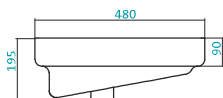

Артикул	Габариты, мм	Вес, кг
1.WN30.2.128	500*380*165	12

КЕРАМИЧЕСКИЕ УМЫВАЛЬНИКИ

Наименование МИНИ-УМЫВАЛЬНИК «ТИГОДА-55»

Артикул	Габариты, мм	Вес, кг
1.WN30.2.127	550*380*165	13

Наименование УМЫВАЛЬНИК «ТИГОДА-55»

Артикул	Габариты, мм	Вес, кг
1.WN30.2.126	550*475*180	16

Наименование УМЫВАЛЬНИК «ТИГОДА-60»

Артикул	Габариты, мм	Вес, кг
1.WN30.2.082	600x475x170	16,5

КЕРАМИЧЕСКИЕ УМЫВАЛЬНИКИ

Наименование УМЫВАЛЬНИК «ТИГОДА-70»

Артикул	Габариты, мм	Вес, кг
1.WN30.2.083	700*480*190	19,5

Наименование УМЫВАЛЬНИК «ТИГОДА-80»

Артикул	Габариты, мм	Вес, кг
1.WN30.2.084	800*480*195	20,5

Наименование УМЫВАЛЬНИК «ЭЛЛАДА-60»

Артикул	Габариты, мм	Вес, кг
1.WN11.0.198	600*435*190	12,4

КЕРАМИЧЕСКИЕ УМЫВАЛЬНИКИ

Наименование УМЫВАЛЬНИК «ЭЛЬБРУС-80»

Артикул	Габариты, мм	Вес, кг
1.WN10.9.653	800*530*205	22,6

Наименование УМЫВАЛЬНИК «ЭЛЬБРУС-90»

Артикул	Габариты, мм	Вес, кг
1.WN11.0.790	905*520*205	24,5