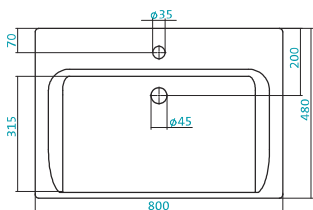

Артикул	Габариты, мм	Вес, кг
1.WN30.2.128	500*380*165	12

КЕРАМИЧЕСКИЕ УМЫВАЛЬНИКИ

Наименование МИНИ-УМЫВАЛЬНИК «ТИГОДА-55»

Артикул	Габариты, мм	Вес, кг
1.WN30.2.127	550*380*165	13

Наименование УМЫВАЛЬНИК «ТИГОДА-55»

Артикул	Габариты, мм	Вес, кг
1.WN30.2.126	550*475*180	16

Наименование УМЫВАЛЬНИК «ТИГОДА-60»

Артикул	Габариты, мм	Вес, кг
1.WN30.2.082	600x475x170	16,5

КЕРАМИЧЕСКИЕ УМЫВАЛЬНИКИ

Наименование УМЫВАЛЬНИК «ТИГОДА-70»

Артикул	Габариты, мм	Вес, кг
1.WN30.2.083	700*480*190	19,5

Наименование УМЫВАЛЬНИК «ТИГОДА-80»

Артикул	Габариты, мм	Вес, кг
1.WN30.2.084	800*480*195	20,5

Наименование УМЫВАЛЬНИК «ЭЛЛАДА-60»

Артикул	Габариты, мм	Вес, кг
1.WN11.0.198	600*435*190	12,4

КЕРАМИЧЕСКИЕ УМЫВАЛЬНИКИ

Наименование УМЫВАЛЬНИК «ЭЛЬБРУС-80»

Артикул	Габариты, мм	Вес, кг
1.WN10.9.653	800*530*205	22,6

Наименование УМЫВАЛЬНИК «ЭЛЬБРУС-90»

Артикул	Габариты, мм	Вес, кг
1.WN11.0.790	905*520*205	24,5