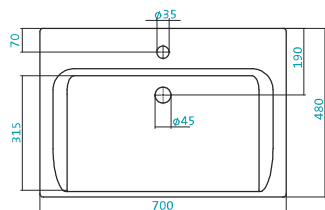

Наименование УМЫВАЛЬНИК «СЕЛИГЕР-60»

Артикул	Габариты, мм	Вес, кг
1.WN11.0.268	605*445*190	14,4

Наименование УМЫВАЛЬНИК «СЕНЕЖ-87»

Артикул	Габариты, мм	Вес, кг
1.WN11.0.265	875*510*225	22

КЕРАМИЧЕСКИЕ УМЫВАЛЬНИКИ

Артикул	Габариты, мм	Вес, кг
1.WN30.2.128	500*380*165	12

КЕРАМИЧЕСКИЕ УМЫВАЛЬНИКИ

Наименование МИНИ-УМЫВАЛЬНИК «ТИГОДА-55»

Артикул	Габариты, мм	Вес, кг
1.WN30.2.127	550*380*165	13

Наименование УМЫВАЛЬНИК «ТИГОДА-55»

Артикул	Габариты, мм	Вес, кг
1.WN30.2.126	550*475*180	16

Наименование УМЫВАЛЬНИК «ТИГОДА-60»

Артикул	Габариты, мм	Вес, кг
1.WN30.2.082	600x475x170	16,5

КЕРАМИЧЕСКИЕ УМЫВАЛЬНИКИ

Наименование УМЫВАЛЬНИК «ТИГОДА-70»

Артикул	Габариты, мм	Вес, кг
1.WN30.2.083	700*480*190	19,5

Наименование УМЫВАЛЬНИК «ТИГОДА-80»

Артикул	Габариты, мм	Вес, кг
1.WN30.2.084	800*480*195	20,5

Наименование УМЫВАЛЬНИК «ЭЛЛАДА-60»

Артикул	Габариты, мм	Вес, кг
1.WN11.0.198	600*435*190	12,4