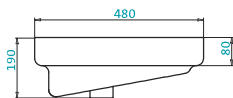

Артикул	Габариты, мм	Вес, кг
1.WN30.2.128	500*380*165	12

КЕРАМИЧЕСКИЕ УМЫВАЛЬНИКИ

Наименование МИНИ-УМЫВАЛЬНИК «ТИГОДА-55»

Артикул	Габариты, мм	Вес, кг
1.WN30.2.127	550*380*165	13

Наименование УМЫВАЛЬНИК «ТИГОДА-55»

Артикул	Габариты, мм	Вес, кг
1.WN30.2.126	550*475*180	16

Наименование УМЫВАЛЬНИК «ТИГОДА-60»

Артикул	Габариты, мм	Вес, кг
1.WN30.2.082	600x475x170	16,5

КЕРАМИЧЕСКИЕ УМЫВАЛЬНИКИ

Наименование УМЫВАЛЬНИК «ТИГОДА-70»