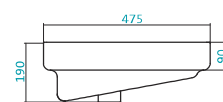

Артикул	Габариты, мм	Вес, кг
1.WN30.2.128	500*380*165	12

КЕРАМИЧЕСКИЕ УМЫВАЛЬНИКИ

Наименование МИНИ-УМЫВАЛЬНИК «ТИГОДА-55»

Артикул	Габариты, мм	Вес, кг
1.WN30.2.127	550*380*165	13

Наименование УМЫВАЛЬНИК «ТИГОДА-55»

Артикул	Габариты, мм	Вес, кг
1.WN30.2.126	550*475*180	16

Наименование УМЫВАЛЬНИК «ТИГОДА-60»

Артикул	Габариты, мм	Вес, кг
1.WN30.2.082	600x475x170	16,5

КЕРАМИЧЕСКИЕ УМЫВАЛЬНИКИ

Наименование УМЫВАЛЬНИК «ТИГОДА-70»