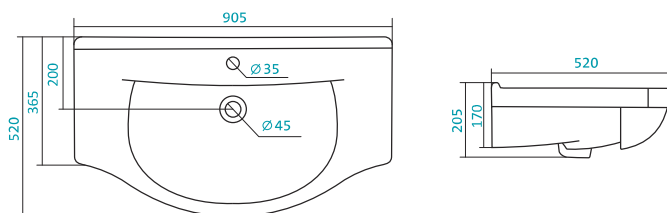

Артикул	Габариты, мм	Вес, кг
1.WN30.2.126	550*475*180	16

Наименование УМЫВАЛЬНИК «ТИГОДА-60»

Артикул	Габариты, мм	Вес, кг
1.WN30.2.082	600x475x170	16,5

КЕРАМИЧЕСКИЕ УМЫВАЛЬНИКИ

Наименование УМЫВАЛЬНИК «ТИГОДА-70»

Артикул	Габариты, мм	Вес, кг
1.WN30.2.083	700*480*190	19,5

Наименование УМЫВАЛЬНИК «ТИГОДА-80»

Артикул	Габариты, мм	Вес, кг
1.WN30.2.084	800*480*195	20,5

Наименование УМЫВАЛЬНИК «ЭЛЛАДА-60»

Артикул	Габариты, мм	Вес, кг
1.WN11.0.198	600*435*190	12,4

КЕРАМИЧЕСКИЕ УМЫВАЛЬНИКИ

Наименование УМЫВАЛЬНИК «ЭЛЬБРУС-80»

Артикул	Габариты, мм	Вес, кг
1.WN10.9.653	800*530*205	22,6

Наименование УМЫВАЛЬНИК «ЭЛЬБРУС-90»

Артикул	Габариты, мм	Вес, кг
1.WN11.0.790	905*520*205	24,5

Наименование УМЫВАЛЬНИК «ЭЛЬБРУС-100»

Артикул	Габариты, мм	Вес, кг
1.WN11.0.255	1005*520*205	28,5

КЕРАМИЧЕСКИЕ УМЫВАЛЬНИКИ

Наименование УМЫВАЛЬНИК «ЭНИГМА-100»

Артикул	Габариты, мм	Вес, кг
1.WH20.7.777	995*515*220	26,6