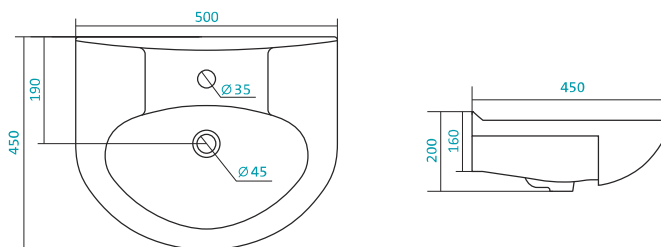

Артикул	Габариты, мм	Вес, кг
1.WN11.0.259	760*510*200	18,4

КЕРАМИЧЕСКИЕ УМЫВАЛЬНИКИ

Наименование УМЫВАЛЬНИК «БАЛТИКА-60»

Артикул	Габариты, мм	Вес, кг
1.WN11.0.246	610*445*190	15,2

Наименование УМЫВАЛЬНИК «БАЛТИКА-65»

Артикул	Габариты, мм	Вес, кг
1.WN20.7.775	650*445*200	14,2

Наименование УМЫВАЛЬНИК «БАЛТИКА-70»

Артикул	Габариты, мм	Вес, кг
1.WN20.7.776	715*450*200	16,2

КЕРАМИЧЕСКИЕ УМЫВАЛЬНИКИ

Наименование УМЫВАЛЬНИК «БАЛТИКА-80»

Наименование	Артикул	Габариты, мм	Вес, кг
	1.WH50.1.524	800*470*200	20

Наименование УМЫВАЛЬНИК «КАННЫ-50»

Наименование	Артикул	Габариты, мм	Вес, кг
	1.WH11.0.243	500*450*200	12,4

Наименование УМЫВАЛЬНИК «КОРАЛЛ-83» ПРАВОЕ КРЫЛО

Наименование	Артикул	Габариты, мм	Вес, кг
	1.WH11.0.228	830*515*215	17,7

КЕРАМИЧЕСКИЕ УМЫВАЛЬНИКИ

Наименование УМЫВАЛЬНИК «КОРАЛЛ-83» ЛЕВОЕ КРЫЛО

Артикул	Габариты, мм	Вес, кг
1.WN11.0.225	830*515*215	17,7