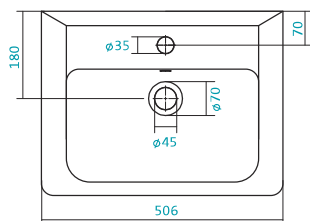

Артикул	Габариты, мм	Вес, кг
1.WN11.0.174	665*495*200	18

Наименование УМЫВАЛЬНИК «ТИГОДА-50»