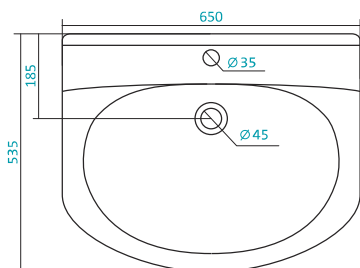

Артикул	Габариты, мм	Вес, кг
1.WN20.7.775	650*445*200	14,2

Наименование УМЫВАЛЬНИК «БАЛТИКА-70»

Артикул	Габариты, мм	Вес, кг
1.WN20.7.776	715*450*200	16,2

КЕРАМИЧЕСКИЕ УМЫВАЛЬНИКИ

Наименование УМЫВАЛЬНИК «БАЛТИКА-80»

Наименование	Артикул	Габариты, мм	Вес, кг
	1.WH50.1.524	800*470*200	20

Наименование УМЫВАЛЬНИК «КАННЫ-50»

Наименование	Артикул	Габариты, мм	Вес, кг
	1.WH11.0.243	500*450*200	12,4

Наименование УМЫВАЛЬНИК «КОРАЛЛ-83» ПРАВОЕ КРЫЛО

Наименование	Артикул	Габариты, мм	Вес, кг
	1.WH11.0.228	830*515*215	17,7

КЕРАМИЧЕСКИЕ УМЫВАЛЬНИКИ

Наименование УМЫВАЛЬНИК «КОРАЛЛ-83» ЛЕВОЕ КРЫЛО

Артикул	Габариты, мм	Вес, кг
1.WN11.0.225	830*515*215	17,7

Наименование УМЫВАЛЬНИК «ЛАДОГА-50»

Артикул	Габариты, мм	Вес, кг
1.WN11.0.256	510*435*175	12

Наименование УМЫВАЛЬНИК «ЛИДИЯ-65»

Артикул	Габариты, мм	Вес, кг
1.WN11.0.207	650*535*210	17

КЕРАМИЧЕСКИЕ УМЫВАЛЬНИКИ