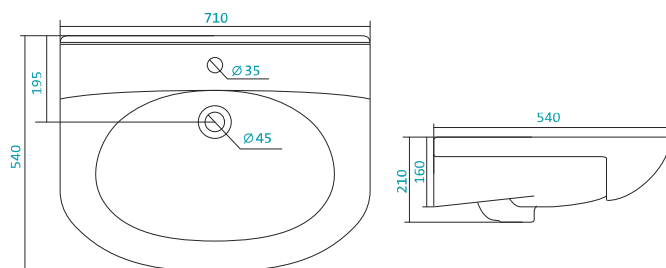

Наименование	Артикул	Габариты, мм	Вес, кг
	1.WH50.1.524	800*470*200	20

Наименование УМЫВАЛЬНИК «КАННЫ-50»

Наименование	Артикул	Габариты, мм	Вес, кг
	1.WH11.0.243	500*450*200	12,4

Наименование УМЫВАЛЬНИК «КОРАЛЛ-83» ПРАВОЕ КРЫЛО

Наименование	Артикул	Габариты, мм	Вес, кг
	1.WH11.0.228	830*515*215	17,7

КЕРАМИЧЕСКИЕ УМЫВАЛЬНИКИ

Наименование УМЫВАЛЬНИК «КОРАЛЛ-83» ЛЕВОЕ КРЫЛО

Артикул	Габариты, мм	Вес, кг
1.WN11.0.225	830*515*215	17,7

Наименование УМЫВАЛЬНИК «ЛАДОГА-50»

Артикул	Габариты, мм	Вес, кг
1.WN11.0.256	510*435*175	12

Наименование УМЫВАЛЬНИК «ЛИДИЯ-65»

Артикул	Габариты, мм	Вес, кг
1.WN11.0.207	650*535*210	17

КЕРАМИЧЕСКИЕ УМЫВАЛЬНИКИ

Наименование УМЫВАЛЬНИК «ЛИДИЯ-70»

Артикул	Габариты, мм	Вес, кг
1.WN11.0.210	710*540*210	20,4

Наименование УМЫВАЛЬНИК «ЛИНДА-55»

Артикул	Габариты, мм	Вес, кг
1.WN11.0.156	560*430*175	13,2

Наименование УМЫВАЛЬНИК «МОДЕРН-75»