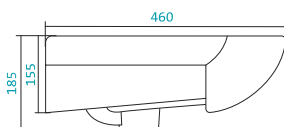

Наименование УМЫВАЛЬНИК «СЕЛИГЕР-60»

Артикул	Габариты, мм	Вес, кг
1.WN11.0.268	605*445*190	14,4

Наименование УМЫВАЛЬНИК «СЕНЕЖ-87»

Артикул	Габариты, мм	Вес, кг
1.WN11.0.265	875*510*225	22

КЕРАМИЧЕСКИЕ УМЫВАЛЬНИКИ