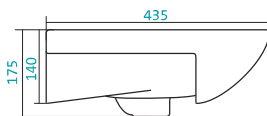

Артикул	Габариты, мм	Вес, кг
1.WN20.7.775	650*445*200	14,2

Наименование УМЫВАЛЬНИК «БАЛТИКА-70»

Артикул	Габариты, мм	Вес, кг
1.WN20.7.776	715*450*200	16,2

КЕРАМИЧЕСКИЕ УМЫВАЛЬНИКИ

Наименование УМЫВАЛЬНИК «БАЛТИКА-80»

Наименование	Артикул	Габариты, мм	Вес, кг
	1.WH50.1.524	800*470*200	20

Наименование УМЫВАЛЬНИК «КАННЫ-50»

Наименование	Артикул	Габариты, мм	Вес, кг
	1.WH11.0.243	500*450*200	12,4

Наименование УМЫВАЛЬНИК «КОРАЛЛ-83» ПРАВОЕ КРЫЛО

Наименование	Артикул	Габариты, мм	Вес, кг
	1.WH11.0.228	830*515*215	17,7

КЕРАМИЧЕСКИЕ УМЫВАЛЬНИКИ

Наименование УМЫВАЛЬНИК «КОРАЛЛ-83» ЛЕВОЕ КРЫЛО

Артикул	Габариты, мм	Вес, кг
1.WN11.0.225	830*515*215	17,7