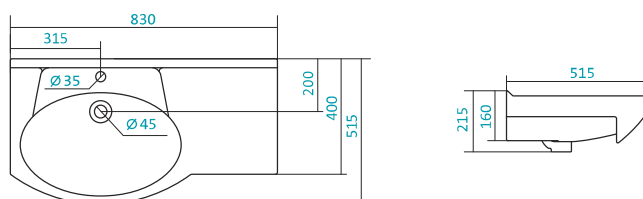

Артикул	Габариты, мм	Вес, кг
1.WN11.0.259	760*510*200	18,4

КЕРАМИЧЕСКИЕ УМЫВАЛЬНИКИ

Наименование УМЫВАЛЬНИК «БАЛТИКА-60»

Артикул	Габариты, мм	Вес, кг
1.WN11.0.246	610*445*190	15,2

Наименование УМЫВАЛЬНИК «БАЛТИКА-65»

Артикул	Габариты, мм	Вес, кг
1.WN20.7.775	650*445*200	14,2

Наименование УМЫВАЛЬНИК «БАЛТИКА-70»

Артикул	Габариты, мм	Вес, кг
1.WN20.7.776	715*450*200	16,2

КЕРАМИЧЕСКИЕ УМЫВАЛЬНИКИ

Наименование УМЫВАЛЬНИК «БАЛТИКА-80»

Наименование	Артикул	Габариты, мм	Вес, кг
	1.WH50.1.524	800*470*200	20

Наименование УМЫВАЛЬНИК «КАННЫ-50»

Наименование	Артикул	Габариты, мм	Вес, кг
	1.WH11.0.243	500*450*200	12,4

Наименование УМЫВАЛЬНИК «КОРАЛЛ-83» ПРАВОЕ КРЫЛО

Наименование	Артикул	Габариты, мм	Вес, кг
	1.WH11.0.228	830*515*215	17,7

КЕРАМИЧЕСКИЕ УМЫВАЛЬНИКИ

Наименование УМЫВАЛЬНИК «КОРАЛЛ-83» ЛЕВОЕ КРЫЛО

Артикул	Габариты, мм	Вес, кг
1.WN11.0.225	830*515*215	17,7