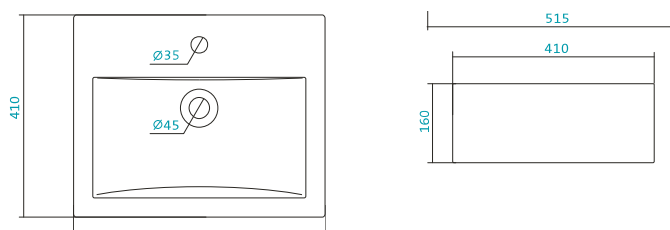

5
ГАРАНТИЯ
лет

КЕРАМИЧЕСКИЕ УМЫВАЛЬНИКИ

Наименование УМЫВАЛЬНИК «АЗОВ-40»

Артикул	Габариты, мм	Вес, кг
1.WN11.0.254	410*290*155	5,8

Наименование УМЫВАЛЬНИК «АЗОВ-45»

Артикул	Габариты, мм	Вес, кг
1.WN11.2.449	450*380*170	9

Наименование УМЫВАЛЬНИК «АККОРД-51»

Артикул	Габариты, мм	Вес, кг
1.WN20.7.779	515*410*160	16,6

КЕРАМИЧЕСКИЕ УМЫВАЛЬНИКИ

Наименование УМЫВАЛЬНИК «АККОРД-56»

Артикул	Габариты, мм	Вес, кг
1.WN20.7.780	560*450*160	18,5

Наименование	Артикул	Габариты, мм	Вес, кг
	1.WH50.1.524	800*470*200	20

Наименование УМЫВАЛЬНИК «КАННЫ-50»

Наименование	Артикул	Габариты, мм	Вес, кг
	1.WH11.0.243	500*450*200	12,4

Наименование УМЫВАЛЬНИК «КОРАЛЛ-83» ПРАВОЕ КРЫЛО