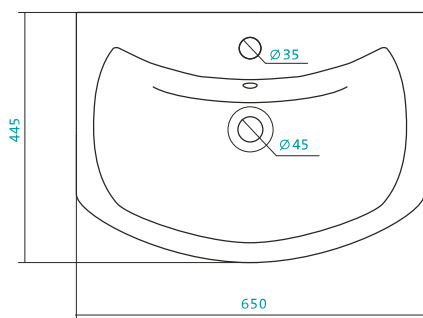

Наименование УМЫВАЛЬНИК «АНТИК-55»

Артикул	Габариты, мм	Вес, кг
1.WN11.0.186	560*460*205	15

Наименование УМЫВАЛЬНИК «АСТРА-60»

Артикул	Габариты, мм	Вес, кг
1.WN11.0.201	610*475*210	16

КЕРАМИЧЕСКИЕ УМЫВАЛЬНИКИ

Наименование УМЫВАЛЬНИК «БАЙКАЛ-60»

Артикул	Габариты, мм	Вес, кг
1.WN10.9.652	605*470*190	14,6

Наименование УМЫВАЛЬНИК «БАЙКАЛ-65»

Артикул	Габариты, мм	Вес, кг
1.WN10.9.651	660*475*180	16,2

Наименование УМЫВАЛЬНИК «БАЙКАЛ-75»

Артикул	Габариты, мм	Вес, кг
1.WN11.0.259	760*510*200	18,4

КЕРАМИЧЕСКИЕ УМЫВАЛЬНИКИ

Наименование УМЫВАЛЬНИК «БАЛТИКА-60»

Артикул	Габариты, мм	Вес, кг
1.WN11.0.246	610*445*190	15,2

Наименование УМЫВАЛЬНИК «БАЛТИКА-65»

Артикул	Габариты, мм	Вес, кг
1.WN20.7.775	650*445*200	14,2

Наименование УМЫВАЛЬНИК «БАЛТИКА-70»

Артикул	Габариты, мм	Вес, кг
1.WN20.7.776	715*450*200	16,2

КЕРАМИЧЕСКИЕ УМЫВАЛЬНИКИ

Наименование УМЫВАЛЬНИК «БАЛТИКА-80»