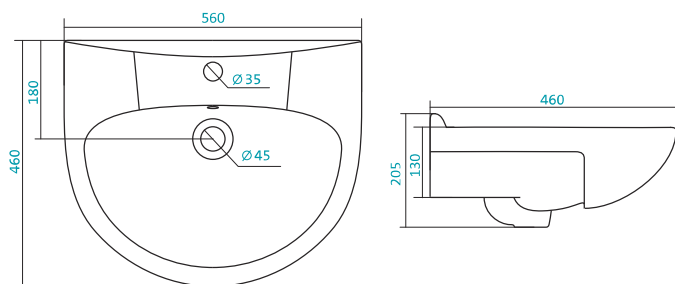

Наименование УМЫВАЛЬНИК «АККОРД-51»

Артикул	Габариты, мм	Вес, кг
1.WN20.7.779	515*410*160	16,6

КЕРАМИЧЕСКИЕ УМЫВАЛЬНИКИ

Наименование УМЫВАЛЬНИК «АККОРД-56»

Артикул	Габариты, мм	Вес, кг
1.WN20.7.780	560*450*160	18,5

Наименование УМЫВАЛЬНИК «БАЙКАЛ-60»

Артикул	Габариты, мм	Вес, кг
1.WN10.9.652	605*470*190	14,6

Наименование УМЫВАЛЬНИК «БАЙКАЛ-65»

Артикул	Габариты, мм	Вес, кг
1.WN10.9.651	660*475*180	16,2

Наименование УМЫВАЛЬНИК «БАЙКАЛ-75»

Артикул	Габариты, мм	Вес, кг
1.WN20.7.775	650*445*200	14,2

Наименование УМЫВАЛЬНИК «БАЛТИКА-70»

Артикул	Габариты, мм	Вес, кг
1.WN20.7.776	715*450*200	16,2

КЕРАМИЧЕСКИЕ УМЫВАЛЬНИКИ

Наименование УМЫВАЛЬНИК «БАЛТИКА-80»

Наименование	Артикул	Габариты, мм	Вес, кг
	1.WH50.1.524	800*470*200	20

Наименование УМЫВАЛЬНИК «КАННЫ-50»

Наименование	Артикул	Габариты, мм	Вес, кг
	1.WH11.0.243	500*450*200	12,4

Наименование УМЫВАЛЬНИК «КОРАЛЛ-83» ПРАВОЕ КРЫЛО