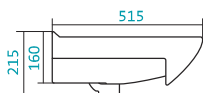

Артикул	Габариты, мм	Вес, кг
1.WN11.0.259	760*510*200	18,4

КЕРАМИЧЕСКИЕ УМЫВАЛЬНИКИ

Наименование УМЫВАЛЬНИК «БАЛТИКА-60»

Артикул	Габариты, мм	Вес, кг
1.WN11.0.246	610*445*190	15,2

Наименование УМЫВАЛЬНИК «БАЛТИКА-65»

Артикул	Габариты, мм	Вес, кг
1.WN20.7.775	650*445*200	14,2

Наименование УМЫВАЛЬНИК «БАЛТИКА-70»

Артикул	Габариты, мм	Вес, кг
1.WN20.7.776	715*450*200	16,2

КЕРАМИЧЕСКИЕ УМЫВАЛЬНИКИ

Наименование УМЫВАЛЬНИК «БАЛТИКА-80»

Наименование	Артикул	Габариты, мм	Вес, кг
	1.WH50.1.524	800*470*200	20

Наименование УМЫВАЛЬНИК «КАННЫ-50»

Наименование	Артикул	Габариты, мм	Вес, кг
	1.WH11.0.243	500*450*200	12,4

Наименование УМЫВАЛЬНИК «КОРАЛЛ-83» ПРАВОЕ КРЫЛО

Наименование	Артикул	Габариты, мм	Вес, кг
	1.WH11.0.228	830*515*215	17,7

КЕРАМИЧЕСКИЕ УМЫВАЛЬНИКИ

Наименование УМЫВАЛЬНИК «КОРАЛЛ-83» ЛЕВОЕ КРЫЛО

Артикул	Габариты, мм	Вес, кг
1.WN11.0.225	830*515*215	17,7