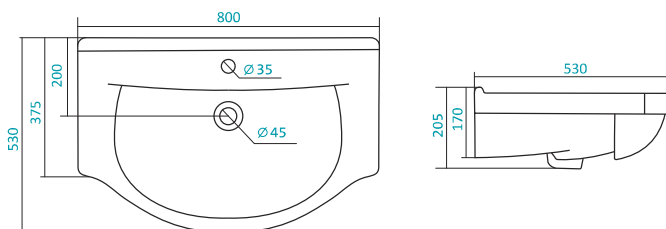

Артикул	Габариты, мм	Вес, кг
1.WN30.2.126	550*475*180	16

Наименование УМЫВАЛЬНИК «ТИГОДА-60»

Артикул	Габариты, мм	Вес, кг
1.WN30.2.082	600x475x170	16,5

КЕРАМИЧЕСКИЕ УМЫВАЛЬНИКИ

Наименование УМЫВАЛЬНИК «ТИГОДА-70»

Артикул	Габариты, мм	Вес, кг
1.WN30.2.083	700*480*190	19,5

Наименование УМЫВАЛЬНИК «ТИГОДА-80»

Артикул	Габариты, мм	Вес, кг
1.WN30.2.084	800*480*195	20,5

Наименование УМЫВАЛЬНИК «ЭЛЛАДА-60»

Артикул	Габариты, мм	Вес, кг
1.WN11.0.198	600*435*190	12,4

КЕРАМИЧЕСКИЕ УМЫВАЛЬНИКИ

Наименование УМЫВАЛЬНИК «ЭЛЬБРУС-80»

Артикул	Габариты, мм	Вес, кг
1.WN10.9.653	800*530*205	22,6

Наименование УМЫВАЛЬНИК «ЭЛЬБРУС-90»

Артикул	Габариты, мм	Вес, кг
1.WN11.0.790	905*520*205	24,5

Наименование УМЫВАЛЬНИК «ЭЛЬБРУС-100»

Артикул	Габариты, мм	Вес, кг
1.WN11.0.255	1005*520*205	28,5

КЕРАМИЧЕСКИЕ УМЫВАЛЬНИКИ

Наименование УМЫВАЛЬНИК «ЭНИГМА-100»

Артикул	Габариты, мм	Вес, кг
1.WH20.7.777	995*515*220	26,6