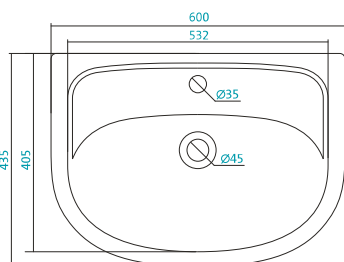

Артикул	Габариты, мм	Вес, кг
1.WN30.2.128	500*380*165	12

КЕРАМИЧЕСКИЕ УМЫВАЛЬНИКИ

Наименование МИНИ-УМЫВАЛЬНИК «ТИГОДА-55»

Артикул	Габариты, мм	Вес, кг
1.WN30.2.127	550*380*165	13

Наименование УМЫВАЛЬНИК «ТИГОДА-55»

Артикул	Габариты, мм	Вес, кг
1.WN30.2.126	550*475*180	16

Наименование УМЫВАЛЬНИК «ТИГОДА-60»

Артикул	Габариты, мм	Вес, кг
1.WN30.2.082	600x475x170	16,5

КЕРАМИЧЕСКИЕ УМЫВАЛЬНИКИ

Наименование УМЫВАЛЬНИК «ТИГОДА-70»

Артикул	Габариты, мм	Вес, кг
1.WN30.2.083	700*480*190	19,5

Наименование УМЫВАЛЬНИК «ТИГОДА-80»

Артикул	Габариты, мм	Вес, кг
1.WN30.2.084	800*480*195	20,5

Наименование УМЫВАЛЬНИК «ЭЛЛАДА-60»

Артикул	Габариты, мм	Вес, кг
1.WN11.0.198	600*435*190	12,4

КЕРАМИЧЕСКИЕ УМЫВАЛЬНИКИ

Наименование УМЫВАЛЬНИК «ЭЛЬБРУС-80»

Артикул	Габариты, мм	Вес, кг
1.WN10.9.653	800*530*205	22,6

Наименование УМЫВАЛЬНИК «ЭЛЬБРУС-90»

Артикул	Габариты, мм	Вес, кг
1.WN11.0.790	905*520*205	24,5