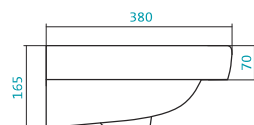

Артикул	Габариты, мм	Вес, кг
1.WN11.0.174	665*495*200	18

Наименование УМЫВАЛЬНИК «ТИГОДА-50»