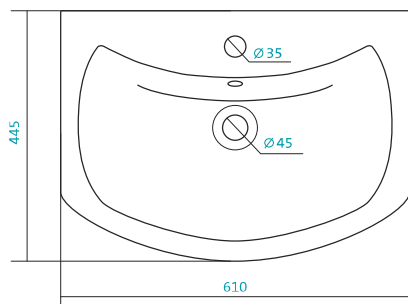

Наименование УМЫВАЛЬНИК «АНТИК-55»

Артикул	Габариты, мм	Вес, кг
1.WN11.0.186	560*460*205	15

Наименование УМЫВАЛЬНИК «АСТРА-60»

Артикул	Габариты, мм	Вес, кг
1.WN11.0.201	610*475*210	16

КЕРАМИЧЕСКИЕ УМЫВАЛЬНИКИ

Наименование УМЫВАЛЬНИК «БАЙКАЛ-60»

Артикул	Габариты, мм	Вес, кг
1.WN10.9.652	605*470*190	14,6

Наименование УМЫВАЛЬНИК «БАЙКАЛ-65»

Артикул	Габариты, мм	Вес, кг
1.WN10.9.651	660*475*180	16,2

Наименование УМЫВАЛЬНИК «БАЙКАЛ-75»

Артикул	Габариты, мм	Вес, кг
1.WN11.0.259	760*510*200	18,4

КЕРАМИЧЕСКИЕ УМЫВАЛЬНИКИ

Наименование УМЫВАЛЬНИК «БАЛТИКА-60»

Артикул	Габариты, мм	Вес, кг
1.WN11.0.246	610*445*190	15,2

Наименование УМЫВАЛЬНИК «БАЛТИКА-65»

Артикул	Габариты, мм	Вес, кг
1.WN20.7.775	650*445*200	14,2

Наименование УМЫВАЛЬНИК «БАЛТИКА-70»

Артикул	Габариты, мм	Вес, кг
1.WN20.7.776	715*450*200	16,2

КЕРАМИЧЕСКИЕ УМЫВАЛЬНИКИ

Наименование УМЫВАЛЬНИК «БАЛТИКА-80»