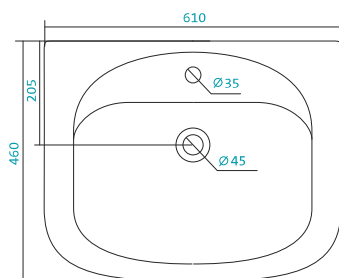

НОВИНКА

Наименование УМЫВАЛЬНИК «НЕО-55»

Артикул	Габариты, мм	Вес, кг
1.WN30.2.185	550*450*170	20

КЕРАМИЧЕСКИЕ УМЫВАЛЬНИКИ

Наименование УМЫВАЛЬНИК «НЕО-60»

Артикул	Габариты, мм	Вес, кг
1.WN30.2.186	600*450*170	16

Наименование УМЫВАЛЬНИК «СЕЛИГЕР-60»

Артикул	Габариты, мм	Вес, кг
1.WN11.0.268	605*445*190	14,4

Наименование УМЫВАЛЬНИК «СЕНЕЖ-87»

Артикул	Габариты, мм	Вес, кг
1.WN11.0.265	875*510*225	22

КЕРАМИЧЕСКИЕ УМЫВАЛЬНИКИ

Наименование УМЫВАЛЬНИК «СТЕЛЛА-60»

Артикул	Габариты, мм	Вес, кг
1.WN11.2.450	610*460*185	14

Наименование УМЫВАЛЬНИК «СТЕЛЛА-65»

Артикул	Габариты, мм	Вес, кг
1.WN11.0.174	665*495*200	18

Наименование УМЫВАЛЬНИК «ТИГОДА-50»

Артикул	Габариты, мм	Вес, кг
1.WN30.2.128	500*380*165	12

КЕРАМИЧЕСКИЕ УМЫВАЛЬНИКИ

Наименование МИНИ-УМЫВАЛЬНИК «ТИГОДА-55»

Артикул	Габариты, мм	Вес, кг
1.WN30.2.127	550*380*165	13

Наименование УМЫВАЛЬНИК «ТИГОДА-55»