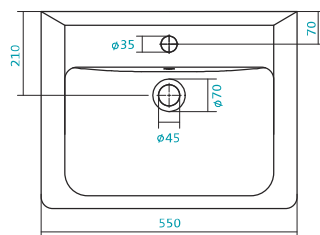

Наименование УМЫВАЛЬНИК «СЕЛИГЕР-60»

Артикул	Габариты, мм	Вес, кг
1.WN11.0.268	605*445*190	14,4

Наименование УМЫВАЛЬНИК «СЕНЕЖ-87»

Артикул	Габариты, мм	Вес, кг
1.WN11.0.265	875*510*225	22

КЕРАМИЧЕСКИЕ УМЫВАЛЬНИКИ

Наименование УМЫВАЛЬНИК «СТЕЛЛА-60»

Артикул	Габариты, мм	Вес, кг
1.WN11.2.450	610*460*185	14

Наименование УМЫВАЛЬНИК «СТЕЛЛА-65»

Артикул	Габариты, мм	Вес, кг
1.WN11.0.174	665*495*200	18

Наименование УМЫВАЛЬНИК «ТИГОДА-50»

Артикул	Габариты, мм	Вес, кг
1.WN30.2.128	500*380*165	12

КЕРАМИЧЕСКИЕ УМЫВАЛЬНИКИ

Наименование МИНИ-УМЫВАЛЬНИК «ТИГОДА-55»

Артикул	Габариты, мм	Вес, кг
1.WN30.2.127	550*380*165	13

Наименование УМЫВАЛЬНИК «ТИГОДА-55»

Артикул	Габариты, мм	Вес, кг
1.WN30.2.126	550*475*180	16

Наименование УМЫВАЛЬНИК «ТИГОДА-60»

Артикул	Габариты, мм	Вес, кг
1.WN30.2.082	600x475x170	16,5

КЕРАМИЧЕСКИЕ УМЫВАЛЬНИКИ

Наименование УМЫВАЛЬНИК «ТИГОДА-70»