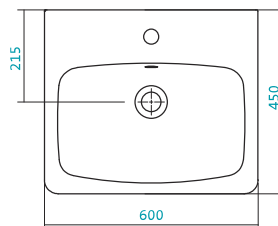

Наименование УМЫВАЛЬНИК «ЛАДОГА-50»

Артикул	Габариты, мм	Вес, кг
1.WN11.0.256	510*435*175	12

Наименование УМЫВАЛЬНИК «ЛИДИЯ-65»

Артикул	Габариты, мм	Вес, кг
1.WN11.0.207	650*535*210	17

КЕРАМИЧЕСКИЕ УМЫВАЛЬНИКИ

Наименование УМЫВАЛЬНИК «ЛИДИЯ-70»

Артикул	Габариты, мм	Вес, кг
1.WN11.0.210	710*540*210	20,4

Наименование УМЫВАЛЬНИК «ЛИНДА-55»

Артикул	Габариты, мм	Вес, кг
1.WN11.0.156	560*430*175	13,2

Наименование УМЫВАЛЬНИК «МОДЕРН-75»

Артикул	Габариты, мм	Вес, кг
1.WN11.0.177	755*505*210	22

КЕРАМИЧЕСКИЕ УМЫВАЛЬНИКИ

Наименование УМЫВАЛЬНИК «НЕО-40»

Артикул	Габариты, мм	Вес, кг
1.WN30.2.183	400*340*170	9

Наименование УМЫВАЛЬНИК «НЕО-50»

Артикул	Габариты, мм	Вес, кг
1.WN30.2.184	500*410*170	14

НОВИНКА

Наименование УМЫВАЛЬНИК «НЕО-55»

Артикул	Габариты, мм	Вес, кг
1.WN30.2.185	550*450*170	20

КЕРАМИЧЕСКИЕ УМЫВАЛЬНИКИ

Наименование УМЫВАЛЬНИК «НЕО-60»

Артикул	Габариты, мм	Вес, кг
1.WN30.2.186	600*450*170	16