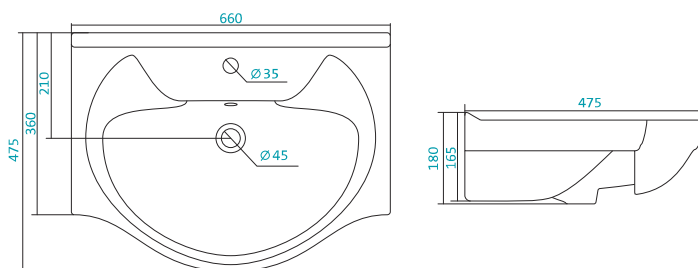

Наименование УМЫВАЛЬНИК «АНТИК-55»

Артикул	Габариты, мм	Вес, кг
1.WN11.0.186	560*460*205	15

Наименование УМЫВАЛЬНИК «АСТРА-60»

Артикул	Габариты, мм	Вес, кг
1.WN11.0.201	610*475*210	16

КЕРАМИЧЕСКИЕ УМЫВАЛЬНИКИ

Наименование УМЫВАЛЬНИК «БАЙКАЛ-60»

Артикул	Габариты, мм	Вес, кг
1.WN10.9.652	605*470*190	14,6

Наименование УМЫВАЛЬНИК «БАЙКАЛ-65»

Артикул	Габариты, мм	Вес, кг
1.WN10.9.651	660*475*180	16,2

Наименование УМЫВАЛЬНИК «БАЙКАЛ-75»

Артикул	Габариты, мм	Вес, кг
1.WN11.0.259	760*510*200	18,4

КЕРАМИЧЕСКИЕ УМЫВАЛЬНИКИ

Наименование УМЫВАЛЬНИК «БАЛТИКА-60»

Артикул	Габариты, мм	Вес, кг
1.WN11.0.246	610*445*190	15,2

Наименование УМЫВАЛЬНИК «БАЛТИКА-65»

Артикул	Габариты, мм	Вес, кг
1.WN30.2.083	700*480*190	19,5

Наименование УМЫВАЛЬНИК «ТИГОДА-80»

Артикул	Габариты, мм	Вес, кг
1.WN30.2.084	800*480*195	20,5

Наименование УМЫВАЛЬНИК «ЭЛЛАДА-60»

Артикул	Габариты, мм	Вес, кг
1.WN11.0.198	600*435*190	12,4