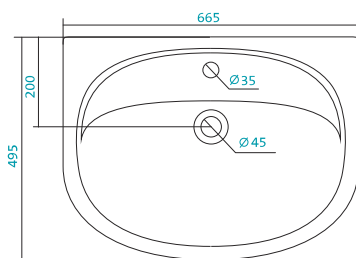

НОВИНКА

Наименование УМЫВАЛЬНИК «НЕО-55»

Артикул	Габариты, мм	Вес, кг
1.WN30.2.185	550*450*170	20

КЕРАМИЧЕСКИЕ УМЫВАЛЬНИКИ

Наименование УМЫВАЛЬНИК «НЕО-60»

Артикул	Габариты, мм	Вес, кг
1.WN30.2.186	600*450*170	16

Наименование УМЫВАЛЬНИК «СЕЛИГЕР-60»

Артикул	Габариты, мм	Вес, кг
1.WN11.0.268	605*445*190	14,4

Наименование УМЫВАЛЬНИК «СЕНЕЖ-87»

Артикул	Габариты, мм	Вес, кг
1.WN11.0.265	875*510*225	22

КЕРАМИЧЕСКИЕ УМЫВАЛЬНИКИ

Наименование УМЫВАЛЬНИК «СТЕЛЛА-60»

Артикул	Габариты, мм	Вес, кг
1.WN11.2.450	610*460*185	14

Наименование УМЫВАЛЬНИК «СТЕЛЛА-65»

Артикул	Габариты, мм	Вес, кг
1.WN11.0.174	665*495*200	18

Наименование УМЫВАЛЬНИК «ТИГОДА-50»

Артикул	Габариты, мм	Вес, кг
1.WN30.2.128	500*380*165	12

КЕРАМИЧЕСКИЕ УМЫВАЛЬНИКИ

Наименование МИНИ-УМЫВАЛЬНИК «ТИГОДА-55»

Артикул	Габариты, мм	Вес, кг
1.WN30.2.127	550*380*165	13

Наименование УМЫВАЛЬНИК «ТИГОДА-55»