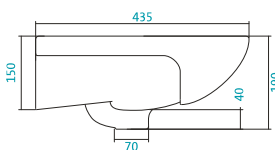

Артикул	Габариты, мм	Вес, кг
1.WN30.2.128	500*380*165	12

КЕРАМИЧЕСКИЕ УМЫВАЛЬНИКИ

Наименование МИНИ-УМЫВАЛЬНИК «ТИГОДА-55»

Артикул	Габариты, мм	Вес, кг
1.WN30.2.127	550*380*165	13

Наименование УМЫВАЛЬНИК «ТИГОДА-55»

Артикул	Габариты, мм	Вес, кг
1.WN30.2.126	550*475*180	16

Наименование УМЫВАЛЬНИК «ТИГОДА-60»

Артикул	Габариты, мм	Вес, кг
1.WN30.2.082	600x475x170	16,5

КЕРАМИЧЕСКИЕ УМЫВАЛЬНИКИ

Наименование УМЫВАЛЬНИК «ТИГОДА-70»

Артикул	Габариты, мм	Вес, кг
1.WN30.2.083	700*480*190	19,5

Наименование УМЫВАЛЬНИК «ТИГОДА-80»

Артикул	Габариты, мм	Вес, кг
1.WN30.2.084	800*480*195	20,5

Наименование УМЫВАЛЬНИК «ЭЛЛАДА-60»

Артикул	Габариты, мм	Вес, кг
1.WN11.0.198	600*435*190	12,4

КЕРАМИЧЕСКИЕ УМЫВАЛЬНИКИ

Наименование УМЫВАЛЬНИК «ЭЛЬБРУС-80»

Артикул	Габариты, мм	Вес, кг
1.WN10.9.653	800*530*205	22,6

Наименование УМЫВАЛЬНИК «ЭЛЬБРУС-90»

Артикул	Габариты, мм	Вес, кг
1.WN11.0.790	905*520*205	24,5