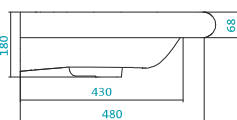

Артикул	Габариты, мм	Вес, кг
1.WH30.1.972	460*260*130	9

Наименование УМЫВАЛЬНИК «ИНДИГА - 75»