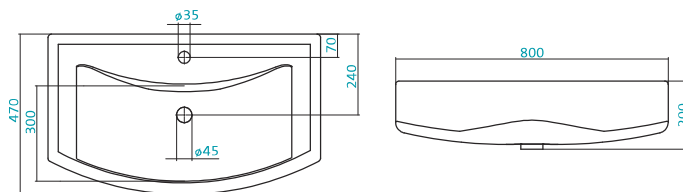

Наименование УМЫВАЛЬНИК «БАЙКАЛ-60»

Артикул	Габариты, мм	Вес, кг
1.WN10.9.652	605*470*190	14,6

Наименование УМЫВАЛЬНИК «БАЙКАЛ-65»

Артикул	Габариты, мм	Вес, кг
1.WN10.9.651	660*475*180	16,2

Наименование УМЫВАЛЬНИК «БАЙКАЛ-75»

Артикул	Габариты, мм	Вес, кг
1.WN11.0.259	760*510*200	18,4

КЕРАМИЧЕСКИЕ УМЫВАЛЬНИКИ

Наименование УМЫВАЛЬНИК «БАЛТИКА-60»

Артикул	Габариты, мм	Вес, кг
1.WN11.0.246	610*445*190	15,2

Наименование УМЫВАЛЬНИК «БАЛТИКА-65»

Артикул	Габариты, мм	Вес, кг
1.WN20.7.775	650*445*200	14,2

Наименование УМЫВАЛЬНИК «БАЛТИКА-70»

Артикул	Габариты, мм	Вес, кг
1.WN20.7.776	715*450*200	16,2

КЕРАМИЧЕСКИЕ УМЫВАЛЬНИКИ

Наименование УМЫВАЛЬНИК «БАЛТИКА-80»