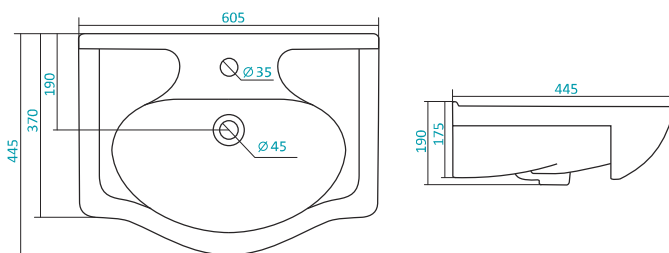

Артикул	Габариты, мм	Вес, кг
1.WN11.0.177	755*505*210	22

КЕРАМИЧЕСКИЕ УМЫВАЛЬНИКИ

Наименование УМЫВАЛЬНИК «НЕО-40»

Артикул	Габариты, мм	Вес, кг
1.WN30.2.183	400*340*170	9

Наименование УМЫВАЛЬНИК «НЕО-50»

Артикул	Габариты, мм	Вес, кг
1.WN30.2.184	500*410*170	14

НОВИНКА

Наименование УМЫВАЛЬНИК «НЕО-55»

Артикул	Габариты, мм	Вес, кг
1.WN30.2.185	550*450*170	20

КЕРАМИЧЕСКИЕ УМЫВАЛЬНИКИ

Наименование УМЫВАЛЬНИК «НЕО-60»

Артикул	Габариты, мм	Вес, кг
1.WN30.2.186	600*450*170	16

Наименование УМЫВАЛЬНИК «СЕЛИГЕР-60»

Артикул	Габариты, мм	Вес, кг
1.WN11.0.268	605*445*190	14,4

Наименование УМЫВАЛЬНИК «СЕНЕЖ-87»

Артикул	Габариты, мм	Вес, кг
1.WN11.0.265	875*510*225	22

КЕРАМИЧЕСКИЕ УМЫВАЛЬНИКИ