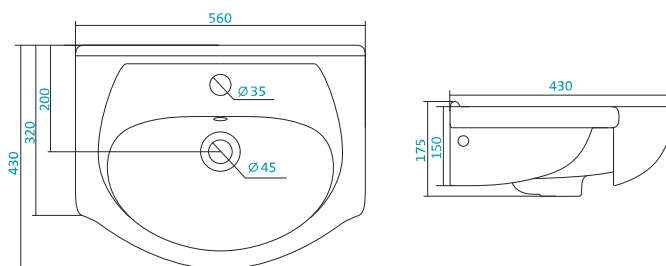

Артикул	Габариты, мм	Вес, кг
1.WN20.7.775	650*445*200	14,2

Наименование УМЫВАЛЬНИК «БАЛТИКА-70»

Артикул	Габариты, мм	Вес, кг
1.WN20.7.776	715*450*200	16,2

КЕРАМИЧЕСКИЕ УМЫВАЛЬНИКИ

Наименование УМЫВАЛЬНИК «БАЛТИКА-80»

Наименование	Артикул	Габариты, мм	Вес, кг
	1.WH11.0.228	830*515*215	17,7

КЕРАМИЧЕСКИЕ УМЫВАЛЬНИКИ

Наименование УМЫВАЛЬНИК «КОРАЛЛ-83» ЛЕВОЕ КРЫЛО

Артикул	Габариты, мм	Вес, кг
1.WN11.0.225	830*515*215	17,7

Наименование УМЫВАЛЬНИК «ЛАДОГА-50»

Артикул	Габариты, мм	Вес, кг
1.WN11.0.256	510*435*175	12

Наименование УМЫВАЛЬНИК «ЛИДИЯ-65»

Артикул	Габариты, мм	Вес, кг
1.WN11.0.207	650*535*210	17

КЕРАМИЧЕСКИЕ УМЫВАЛЬНИКИ

Наименование УМЫВАЛЬНИК «ЛИДИЯ-70»

Артикул	Габариты, мм	Вес, кг
1.WN11.0.210	710*540*210	20,4

Наименование УМЫВАЛЬНИК «ЛИНДА-55»

Артикул	Габариты, мм	Вес, кг
1.WN11.0.156	560*430*175	13,2

Наименование УМЫВАЛЬНИК «МОДЕРН-75»