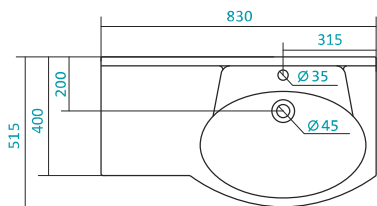

Артикул	Габариты, мм	Вес, кг
1.WN11.0.259	760*510*200	18,4

КЕРАМИЧЕСКИЕ УМЫВАЛЬНИКИ

Наименование УМЫВАЛЬНИК «БАЛТИКА-60»

Артикул	Габариты, мм	Вес, кг
1.WN11.0.246	610*445*190	15,2

Наименование УМЫВАЛЬНИК «БАЛТИКА-65»

Артикул	Габариты, мм	Вес, кг
1.WN20.7.775	650*445*200	14,2

Наименование УМЫВАЛЬНИК «БАЛТИКА-70»

Артикул	Габариты, мм	Вес, кг
1.WN20.7.776	715*450*200	16,2

КЕРАМИЧЕСКИЕ УМЫВАЛЬНИКИ

Наименование УМЫВАЛЬНИК «БАЛТИКА-80»

Наименование	Артикул	Габариты, мм	Вес, кг
	1.WH50.1.524	800*470*200	20

Наименование УМЫВАЛЬНИК «КАННЫ-50»

Наименование	Артикул	Габариты, мм	Вес, кг
	1.WH11.0.243	500*450*200	12,4

Наименование УМЫВАЛЬНИК «КОРАЛЛ-83» ПРАВОЕ КРЫЛО

Наименование	Артикул	Габариты, мм	Вес, кг
	1.WH11.0.228	830*515*215	17,7

КЕРАМИЧЕСКИЕ УМЫВАЛЬНИКИ

Наименование УМЫВАЛЬНИК «КОРАЛЛ-83» ЛЕВОЕ КРЫЛО

Артикул	Габариты, мм	Вес, кг
1.WN11.0.225	830*515*215	17,7