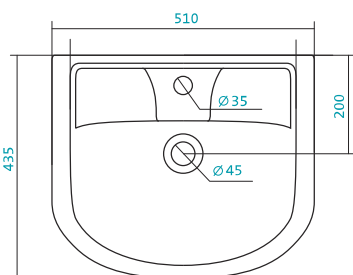

Артикул	Габариты, мм	Вес, кг
1.WN11.0.259	760*510*200	18,4

КЕРАМИЧЕСКИЕ УМЫВАЛЬНИКИ

Наименование УМЫВАЛЬНИК «БАЛТИКА-60»

Артикул	Габариты, мм	Вес, кг
1.WN11.0.246	610*445*190	15,2

Наименование УМЫВАЛЬНИК «БАЛТИКА-65»

Артикул	Габариты, мм	Вес, кг
1.WN20.7.775	650*445*200	14,2

Наименование УМЫВАЛЬНИК «БАЛТИКА-70»

Артикул	Габариты, мм	Вес, кг
1.WN20.7.776	715*450*200	16,2

КЕРАМИЧЕСКИЕ УМЫВАЛЬНИКИ

Наименование УМЫВАЛЬНИК «БАЛТИКА-80»

Наименование	Артикул	Габариты, мм	Вес, кг
	1.WH50.1.524	800*470*200	20

Наименование УМЫВАЛЬНИК «КАННЫ-50»

Наименование	Артикул	Габариты, мм	Вес, кг
	1.WH11.0.243	500*450*200	12,4

Наименование УМЫВАЛЬНИК «КОРАЛЛ-83» ПРАВОЕ КРЫЛО

Наименование	Артикул	Габариты, мм	Вес, кг
	1.WH11.0.228	830*515*215	17,7

КЕРАМИЧЕСКИЕ УМЫВАЛЬНИКИ

Наименование УМЫВАЛЬНИК «КОРАЛЛ-83» ЛЕВОЕ КРЫЛО

Артикул	Габариты, мм	Вес, кг
1.WN11.0.225	830*515*215	17,7