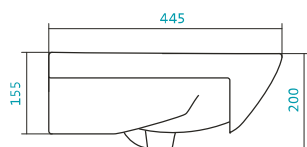

Наименование УМЫВАЛЬНИК «БАЙКАЛ-60»

Артикул	Габариты, мм	Вес, кг
1.WN10.9.652	605*470*190	14,6

Наименование УМЫВАЛЬНИК «БАЙКАЛ-65»

Артикул	Габариты, мм	Вес, кг
1.WN10.9.651	660*475*180	16,2

Наименование УМЫВАЛЬНИК «БАЙКАЛ-75»

Артикул	Габариты, мм	Вес, кг
1.WN11.0.259	760*510*200	18,4

КЕРАМИЧЕСКИЕ УМЫВАЛЬНИКИ

Наименование УМЫВАЛЬНИК «БАЛТИКА-60»

Артикул	Габариты, мм	Вес, кг
1.WN11.0.246	610*445*190	15,2

Наименование УМЫВАЛЬНИК «БАЛТИКА-65»