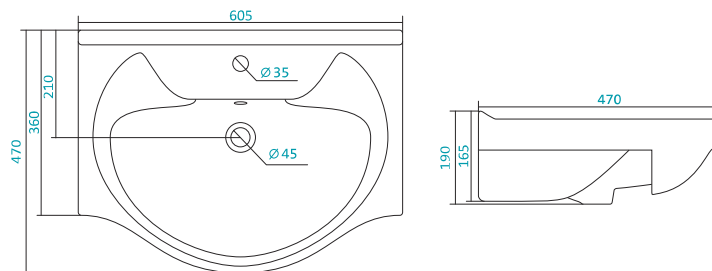

Наименование УМЫВАЛЬНИК «АНТИК-55»

Артикул	Габариты, мм	Вес, кг
1.WN11.0.186	560*460*205	15

Наименование УМЫВАЛЬНИК «АСТРА-60»

Артикул	Габариты, мм	Вес, кг
1.WN11.0.201	610*475*210	16

КЕРАМИЧЕСКИЕ УМЫВАЛЬНИКИ

Наименование УМЫВАЛЬНИК «БАЙКАЛ-60»

Артикул	Габариты, мм	Вес, кг
1.WN10.9.652	605*470*190	14,6

Наименование УМЫВАЛЬНИК «БАЙКАЛ-65»

Артикул	Габариты, мм	Вес, кг
1.WN10.9.651	660*475*180	16,2

Наименование УМЫВАЛЬНИК «БАЙКАЛ-75»

Артикул	Габариты, мм	Вес, кг
1.WN11.0.259	760*510*200	18,4

КЕРАМИЧЕСКИЕ УМЫВАЛЬНИКИ

Наименование УМЫВАЛЬНИК «БАЛТИКА-60»

Артикул	Габариты, мм	Вес, кг
1.WN11.0.246	610*445*190	15,2

Наименование УМЫВАЛЬНИК «БАЛТИКА-65»

КЕРАМИЧЕСКИЕ УМЫВАЛЬНИКИ

Наименование УМЫВАЛЬНИК «ЭЛЬБРУС-80»

Артикул	Габариты, мм	Вес, кг
1.WN10.9.653	800*530*205	22,6

Наименование УМЫВАЛЬНИК «ЭЛЬБРУС-90»

Артикул	Габариты, мм	Вес, кг
1.WN11.0.790	905*520*205	24,5