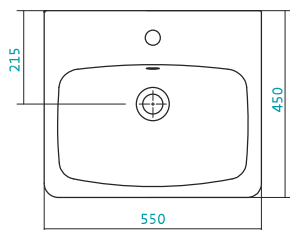

Наименование УМЫВАЛЬНИК «ЛАДОГА-50»

Артикул	Габариты, мм	Вес, кг
1.WN11.0.256	510*435*175	12

Наименование УМЫВАЛЬНИК «ЛИДИЯ-65»

Артикул	Габариты, мм	Вес, кг
1.WN11.0.207	650*535*210	17

КЕРАМИЧЕСКИЕ УМЫВАЛЬНИКИ

Наименование УМЫВАЛЬНИК «ЛИДИЯ-70»

Артикул	Габариты, мм	Вес, кг
1.WN11.0.210	710*540*210	20,4

Наименование УМЫВАЛЬНИК «ЛИНДА-55»

Артикул	Габариты, мм	Вес, кг
1.WN11.0.156	560*430*175	13,2

Наименование УМЫВАЛЬНИК «МОДЕРН-75»

Артикул	Габариты, мм	Вес, кг
1.WN11.0.177	755*505*210	22

КЕРАМИЧЕСКИЕ УМЫВАЛЬНИКИ

Наименование УМЫВАЛЬНИК «НЕО-40»

Артикул	Габариты, мм	Вес, кг
1.WN30.2.183	400*340*170	9

Наименование УМЫВАЛЬНИК «НЕО-50»

Артикул	Габариты, мм	Вес, кг
1.WN30.2.184	500*410*170	14

НОВИНКА

Наименование УМЫВАЛЬНИК «НЕО-55»

Артикул	Габариты, мм	Вес, кг
1.WN30.2.185	550*450*170	20

КЕРАМИЧЕСКИЕ УМЫВАЛЬНИКИ

Наименование УМЫВАЛЬНИК «НЕО-60»

Артикул	Габариты, мм	Вес, кг
1.WN30.2.186	600*450*170	16