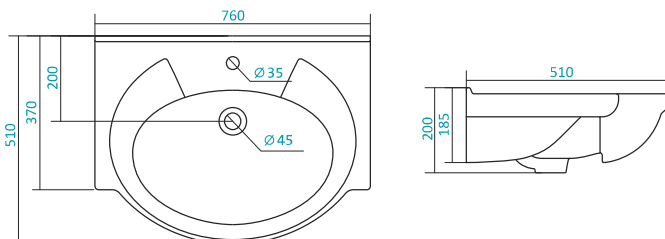

Наименование УМЫВАЛЬНИК «АНТИК-55»

Артикул	Габариты, мм	Вес, кг
1.WN11.0.186	560*460*205	15

Наименование УМЫВАЛЬНИК «АСТРА-60»

Артикул	Габариты, мм	Вес, кг
1.WN11.0.201	610*475*210	16

КЕРАМИЧЕСКИЕ УМЫВАЛЬНИКИ

Наименование УМЫВАЛЬНИК «БАЙКАЛ-60»

Артикул	Габариты, мм	Вес, кг
1.WN10.9.652	605*470*190	14,6

Наименование УМЫВАЛЬНИК «БАЙКАЛ-65»

Артикул	Габариты, мм	Вес, кг
1.WN10.9.651	660*475*180	16,2

Наименование УМЫВАЛЬНИК «БАЙКАЛ-75»

Артикул	Габариты, мм	Вес, кг
1.WN11.0.259	760*510*200	18,4

КЕРАМИЧЕСКИЕ УМЫВАЛЬНИКИ

Наименование УМЫВАЛЬНИК «БАЛТИКА-60»

Артикул	Габариты, мм	Вес, кг
1.WN11.0.246	610*445*190	15,2

Наименование УМЫВАЛЬНИК «БАЛТИКА-65»

Артикул	Габариты, мм	Вес, кг
1.WN30.2.083	700*480*190	19,5

Наименование УМЫВАЛЬНИК «ТИГОДА-80»

Артикул	Габариты, мм	Вес, кг
1.WN30.2.084	800*480*195	20,5

Наименование УМЫВАЛЬНИК «ЭЛЛАДА-60»

Артикул	Габариты, мм	Вес, кг
1.WN11.0.198	600*435*190	12,4