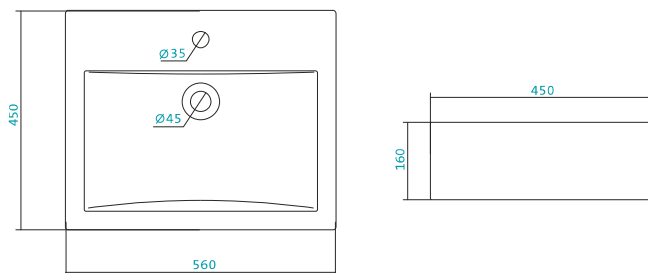

Наименование УМЫВАЛЬНИК «АККОРД-51»

Артикул	Габариты, мм	Вес, кг
1.WN20.7.779	515*410*160	16,6

КЕРАМИЧЕСКИЕ УМЫВАЛЬНИКИ

Наименование УМЫВАЛЬНИК «АККОРД-56»

Артикул	Габариты, мм	Вес, кг
1.WN20.7.780	560*450*160	18,5

Наименование	Артикул	Габариты, мм	Вес, кг
	1.WH50.1.524	800*470*200	20

Наименование УМЫВАЛЬНИК «КАННЫ-50»

Наименование	Артикул	Габариты, мм	Вес, кг
	1.WH11.0.243	500*450*200	12,4

Наименование УМЫВАЛЬНИК «КОРАЛЛ-83» ПРАВОЕ КРЫЛО

Артикул	Габариты, мм	Вес, кг
1.WN30.2.083	700*480*190	19,5

Наименование УМЫВАЛЬНИК «ТИГОДА-80»

Артикул	Габариты, мм	Вес, кг
1.WN30.2.084	800*480*195	20,5

Наименование УМЫВАЛЬНИК «ЭЛЛАДА-60»

Артикул	Габариты, мм	Вес, кг
1.WN11.0.198	600*435*190	12,4

КЕРАМИЧЕСКИЕ УМЫВАЛЬНИКИ

Наименование УМЫВАЛЬНИК «ЭЛЬБРУС-80»

Артикул	Габариты, мм	Вес, кг
1.WN10.9.653	800*530*205	22,6

Наименование УМЫВАЛЬНИК «ЭЛЬБРУС-90»

Артикул	Габариты, мм	Вес, кг
1.WN11.0.790	905*520*205	24,5