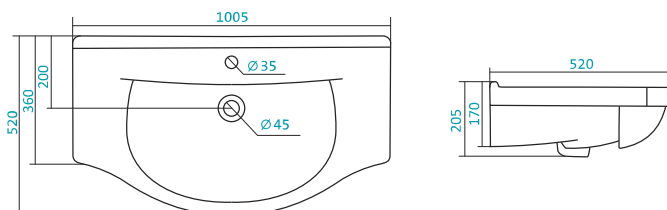

Артикул	Габариты, мм	Вес, кг
1.WN30.2.083	700*480*190	19,5

Наименование УМЫВАЛЬНИК «ТИГОДА-80»

Артикул	Габариты, мм	Вес, кг
1.WN30.2.084	800*480*195	20,5

Наименование УМЫВАЛЬНИК «ЭЛЛАДА-60»

Артикул	Габариты, мм	Вес, кг
1.WN11.0.198	600*435*190	12,4

КЕРАМИЧЕСКИЕ УМЫВАЛЬНИКИ

Наименование УМЫВАЛЬНИК «ЭЛЬБРУС-80»

Артикул	Габариты, мм	Вес, кг
1.WN10.9.653	800*530*205	22,6

Наименование УМЫВАЛЬНИК «ЭЛЬБРУС-90»

Артикул	Габариты, мм	Вес, кг
1.WN11.0.790	905*520*205	24,5

Наименование УМЫВАЛЬНИК «ЭЛЬБРУС-100»

Артикул	Габариты, мм	Вес, кг
1.WN11.0.255	1005*520*205	28,5

КЕРАМИЧЕСКИЕ УМЫВАЛЬНИКИ

Наименование УМЫВАЛЬНИК «ЭНИГМА-100»

Артикул	Габариты, мм	Вес, кг
1.WH20.7.777	995*515*220	26,6