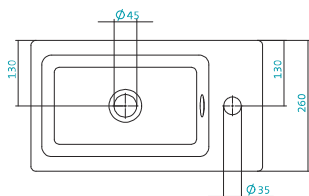

Артикул	Габариты, мм	Вес, кг
1.WN30.2.083	700*480*190	19,5

Наименование УМЫВАЛЬНИК «ТИГОДА-80»

Артикул	Габариты, мм	Вес, кг
1.WN30.2.084	800*480*195	20,5

Наименование УМЫВАЛЬНИК «ЭЛЛАДА-60»

Артикул	Габариты, мм	Вес, кг
1.WN11.0.198	600*435*190	12,4

КЕРАМИЧЕСКИЕ УМЫВАЛЬНИКИ

Наименование УМЫВАЛЬНИК «ЭЛЬБРУС-80»

Артикул	Габариты, мм	Вес, кг
1.WN10.9.653	800*530*205	22,6

Наименование УМЫВАЛЬНИК «ЭЛЬБРУС-90»

Артикул	Габариты, мм	Вес, кг
1.WN11.0.790	905*520*205	24,5

Наименование УМЫВАЛЬНИК «ЭЛЬБРУС-100»

Артикул	Габариты, мм	Вес, кг
1.WN11.0.255	1005*520*205	28,5

КЕРАМИЧЕСКИЕ УМЫВАЛЬНИКИ

Наименование УМЫВАЛЬНИК «ЭНИГМА-100»

Артикул	Габариты, мм	Вес, кг
1.WH20.7.777	995*515*220	26,6

Наименование УМЫВАЛЬНИК «ЭРИС-46»

Артикул	Габариты, мм	Вес, кг
1.WH30.1.972	460*260*130	9

Наименование УМЫВАЛЬНИК «ИНДИГА - 75»

Артикул	Габариты, мм	Вес, кг
1.WH30.1.978	750*500*180	20