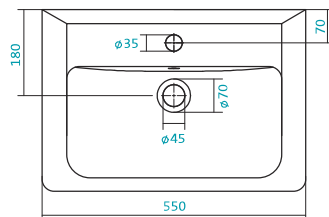

Наименование УМЫВАЛЬНИК «СЕЛИГЕР-60»

Артикул	Габариты, мм	Вес, кг
1.WN11.0.268	605*445*190	14,4

Наименование УМЫВАЛЬНИК «СЕНЕЖ-87»

Артикул	Габариты, мм	Вес, кг
1.WN11.0.265	875*510*225	22

КЕРАМИЧЕСКИЕ УМЫВАЛЬНИКИ

Наименование УМЫВАЛЬНИК «СТЕЛЛА-60»

Артикул	Габариты, мм	Вес, кг
1.WN11.2.450	610*460*185	14

Наименование УМЫВАЛЬНИК «СТЕЛЛА-65»

Артикул	Габариты, мм	Вес, кг
1.WN11.0.174	665*495*200	18

Наименование УМЫВАЛЬНИК «ТИГОДА-50»

Артикул	Габариты, мм	Вес, кг
1.WN30.2.128	500*380*165	12

КЕРАМИЧЕСКИЕ УМЫВАЛЬНИКИ

Наименование МИНИ-УМЫВАЛЬНИК «ТИГОДА-55»

Артикул	Габариты, мм	Вес, кг
1.WN30.2.127	550*380*165	13

Наименование УМЫВАЛЬНИК «ТИГОДА-55»

Артикул	Габариты, мм	Вес, кг
1.WN30.2.126	550*475*180	16

Наименование УМЫВАЛЬНИК «ТИГОДА-60»

Артикул	Габариты, мм	Вес, кг
1.WN30.2.082	600x475x170	16,5

КЕРАМИЧЕСКИЕ УМЫВАЛЬНИКИ

Наименование УМЫВАЛЬНИК «ТИГОДА-70»