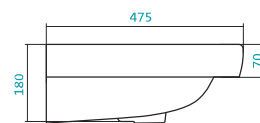

Наименование УМЫВАЛЬНИК «СЕЛИГЕР-60»

Артикул	Габариты, мм	Вес, кг
1.WN11.0.268	605*445*190	14,4

Наименование УМЫВАЛЬНИК «СЕНЕЖ-87»

Артикул	Габариты, мм	Вес, кг
1.WN11.0.265	875*510*225	22

КЕРАМИЧЕСКИЕ УМЫВАЛЬНИКИ

Наименование УМЫВАЛЬНИК «СТЕЛЛА-60»

Артикул	Габариты, мм	Вес, кг
1.WN11.2.450	610*460*185	14

Наименование УМЫВАЛЬНИК «СТЕЛЛА-65»

Артикул	Габариты, мм	Вес, кг
1.WN11.0.174	665*495*200	18

Наименование УМЫВАЛЬНИК «ТИГОДА-50»

Артикул	Габариты, мм	Вес, кг
1.WN30.2.128	500*380*165	12

КЕРАМИЧЕСКИЕ УМЫВАЛЬНИКИ

Наименование МИНИ-УМЫВАЛЬНИК «ТИГОДА-55»

Артикул	Габариты, мм	Вес, кг
1.WN30.2.127	550*380*165	13

Наименование УМЫВАЛЬНИК «ТИГОДА-55»