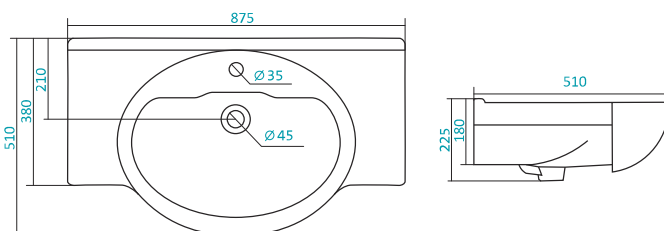

Артикул	Габариты, мм	Вес, кг
1.WN11.0.177	755*505*210	22

КЕРАМИЧЕСКИЕ УМЫВАЛЬНИКИ

Наименование УМЫВАЛЬНИК «НЕО-40»

Артикул	Габариты, мм	Вес, кг
1.WN30.2.183	400*340*170	9

Наименование УМЫВАЛЬНИК «НЕО-50»

Артикул	Габариты, мм	Вес, кг
1.WN30.2.184	500*410*170	14

НОВИНКА

Наименование УМЫВАЛЬНИК «НЕО-55»

Артикул	Габариты, мм	Вес, кг
1.WN30.2.185	550*450*170	20

КЕРАМИЧЕСКИЕ УМЫВАЛЬНИКИ

Наименование УМЫВАЛЬНИК «НЕО-60»

Артикул	Габариты, мм	Вес, кг
1.WN30.2.186	600*450*170	16

Наименование УМЫВАЛЬНИК «СЕЛИГЕР-60»

Артикул	Габариты, мм	Вес, кг
1.WN11.0.268	605*445*190	14,4

Наименование УМЫВАЛЬНИК «СЕНЕЖ-87»

Артикул	Габариты, мм	Вес, кг
1.WN11.0.265	875*510*225	22

КЕРАМИЧЕСКИЕ УМЫВАЛЬНИКИ