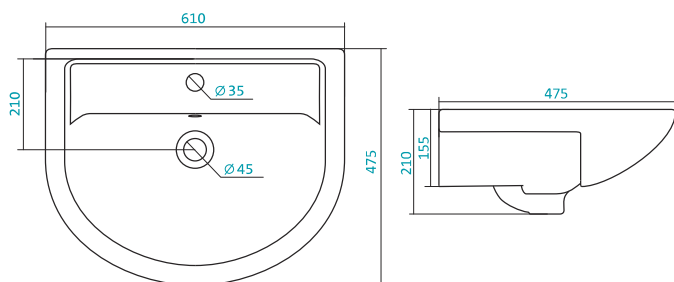

Артикул	Габариты, мм	Вес, кг
1.WN11.0.186	560*460*205	15

Наименование УМЫВАЛЬНИК «АСТРА-60»