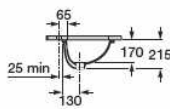

Grand Berna

327899..0	620 x 390	Lavabo bajo encimera con: 827004614 Juego de fijación esmaltado a dos caras.	Under-countertop basin with: 827004614 Fixing kit glazed on both sides.	Vasque sous plan avec: 827004614 Jeu de fixation sur les deux faces.	Встраиваемая снизу раковина с: 527004614 Установочным комплектом, глазурированная с двух сторон.