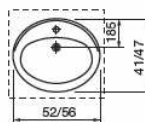

Adora

H	
52 cm	185
56 cm	200

327204000	52 x 41	Lavabo encimera.	Countertop basin.	Vasque sous plan.	Встраиваемая сверху раковина.
327203000	56 x 47	Lavabo encimera.	Countertop basin.	Vasque sous plan.	Встраиваемая сверху раковина.