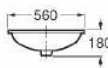

Berna

327871..1	560 x 420	Lavabo bajo encimera con: 827004614 Juego de fijación.	Under-countertop basin with: 827004614 Fixing kit.	Vasque sous plan avec: 827004614 Jeu de fixation.	Встраиваемая снизу раковина с: 527004614 Установочным комплектом.

Lavabos encimera

Countertop basins

Vasques sous plan

Встраиваемая сверху раковина