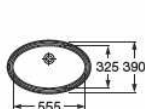

Grand Berna

327899..0	620 x 390	Lavabo bajo encimera con: 827004614 Juego de fijación esmaltado a dos caras.	Under-countertop basin with: 827004614 Fixing kit glazed on both sides.	Vasque sous plan avec: 827004614 Jeu de fixation sur les deux faces.	Встраиваемая снизу раковина с: 527004614 Установочным комплектом, глазурированная с двух сторон.