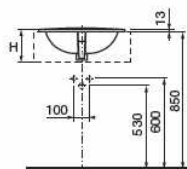

Adora

H	
52 cm	185
56 cm	200

327204000	52 x 41	Lavabo encimera.	Countertop basin.	Vasque sous plan.	Встраиваемая сверху раковина.
327203000	56 x 47	Lavabo encimera.	Countertop basin.	Vasque sous plan.	Встраиваемая сверху раковина.