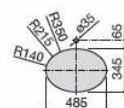

Berna

327871..1	560 x 420	Lavabo bajo encimera con: 827004614 Juego de fijación.	Under-countertop basin with: 827004614 Fixing kit.	Vasque sous plan avec: 827004614 Jeu de fixation.	Встраиваемая снизу раковина с: 527004614 Установочным комплектом.

Lavabos encimera

Countertop basins

Vasques sous plan

Встраиваемая сверху раковина