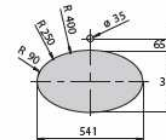

Grand Berna

327899..0	620 x 390	Lavabo bajo encimera con: 827004614 Juego de fijación esmaltado a dos caras.	Under-countertop basin with: 827004614 Fixing kit glazed on both sides.	Vasque sous plan avec: 827004614 Jeu de fixation sur les deux faces.	Встраиваемая снизу раковина с: 527004614 Установочным комплектом, глазурированная с двух сторон.