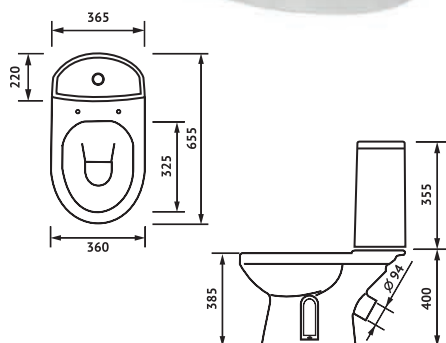

ХАРАКТЕРИСТИКИ

ВЫПУСК **КОСОЙ**

ПОДВОД ВОДЫ **НИЖНИЙ**

ВЕС КОМПЛЕКТА
В МОНОКОРОБЕ
/ БРУТТО / , КГ **33**

РАЗМЕРЫ
МОНОКОРОБА
/ Д x Ш x В / , ММ **865 x 430 x 460**

ГАРАНТИЯ НА СМЫВНУЮ АРМАТУРУ И СИДЕНЬЯ
УСТАНАВЛИВАЕТСЯ СООТВЕТСТВУЮЩИМ
ЗАВОДОМ-ИЗГОТОВИТЕЛЕМ