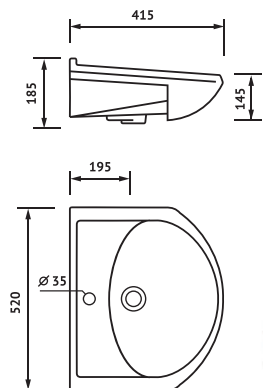

БЕЛЫЙ, БЕЛЫЙ + ДЕКОР

ХАРАКТЕРИСТИКИ

ВЕС / БРУТТО /, КГ 8

РАЗМЕРЫ КОРОБА
/Д x Ш x В /, ММ 360 x 145 x 370

ГАРАНТИЯ НА КЕРАМИЧЕСКИЕ ИЗДЕЛИЯ 12 ЛЕТ

ВСЕ ИЗДЕЛИЯ ИМЕЮТ ВОДОПОГЛОЩЕНИЕ МЕНЕЕ 0,5%, ПОКРЫТЫ ХИМИЧЕСКИ И ТЕРМИЧЕСКИ СТОЙКОЙ ГЛАЗУРЬЮ

УМЫВАЛЬНИК МЕБЕЛЬНЫЙ

АЛЬФАНА 52

ЦВЕТ:

БЕЛЫЙ, БЕЛЫЙ + ДЕКОР, КРАСНЫЙ,
ЗЕЛЁНЫЙ, СИНИЙ, ЧЁРНЫЙ

ХАРАКТЕРИСТИКИ

ВЕС / БРУТТО /, КГ **10,5**

РАЗМЕРЫ КОРОБА
/Д x Ш x В /, ММ **570 x 210 x 460**

ГАРАНТИЯ НА КЕРАМИЧЕСКИЕ ИЗДЕЛИЯ 12 ЛЕТ

ВСЕ ИЗДЕЛИЯ ИМЕЮТ ВОДОПОГЛОЩЕНИЕ МЕНЕЕ 0,5%, ПОКРЫТЫ ХИМИЧЕСКИ И ТЕРМИЧЕСКИ СТОЙКОЙ ГЛАЗУРЬЮ

УМЫВАЛЬНИК МЕБЕЛЬНЫЙ | **АРГО 50**

ЦВЕТ:

БЕЛЫЙ, БЕЛЫЙ + ДЕКОР

ХАРАКТЕРИСТИКИ

ВЕС / БРУТТО /, КГ 12

РАЗМЕРЫ КОРОБА
/Д x Ш x В /, ММ 575 x 220 x 495