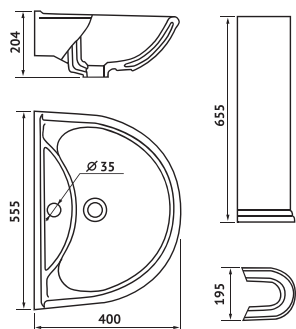

ЦВЕТ:

БЕЛЫЙ, КРАСНЫЙ, ЗЕЛЁНЫЙ,
СИНИЙ, ЧЁРНЫЙ

ХАРАКТЕРИСТИКИ

ВЕС УМЫВАЛЬНИКА / БРУТТО /, КГ **11,6**

ВЕС КОЛОННЫ / БРУТТО /, КГ **8,5**

РАЗМЕРЫ КОРОБА УМЫВАЛЬНИКА
/ Д x Ш x В /, ММ **575 x 220 x 493**

РАЗМЕРЫ КОРОБА КОЛОННЫ
/ Д x Ш x В /, ММ **670 x 230 x 200**