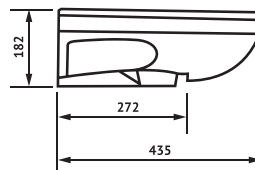

УМЫВАЛЬНИК МЕБЕЛЬНЫЙ

АЛЬФАНА 52

ЦВЕТ:

БЕЛЫЙ, БЕЛЫЙ + ДЕКОР, КРАСНЫЙ,
ЗЕЛЁНЫЙ, СИНИЙ, ЧЁРНЫЙ

ХАРАКТЕРИСТИКИ

ВЕС / БРУТТО /, КГ **10,5**

РАЗМЕРЫ КОРОБА
/Д x Ш x В /, ММ **570 x 210 x 460**

ГАРАНТИЯ НА КЕРАМИЧЕСКИЕ ИЗДЕЛИЯ 12 ЛЕТ