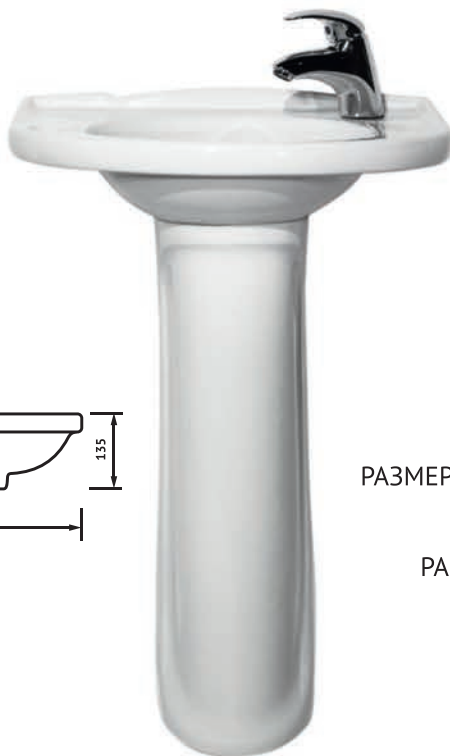

ОРФЕЙ 50 | УМЫВАЛЬНИК ПОДВЕСНОЙ

ЦВЕТ:

БЕЛЫЙ

ХАРАКТЕРИСТИКИ

ВЕС / БРУТТО / , КГ **7,4**

РАЗМЕРЫ КОРОБА
/ Д x Ш x В / , ММ **485 x 165 x 380**

ГАРАНТИЯ НА КЕРАМИЧЕСКИЕ ИЗДЕЛИЯ 12 ЛЕТ

УМЫВАЛЬНИК-ТЮЛЬПАН | ОРФЕЙ 50