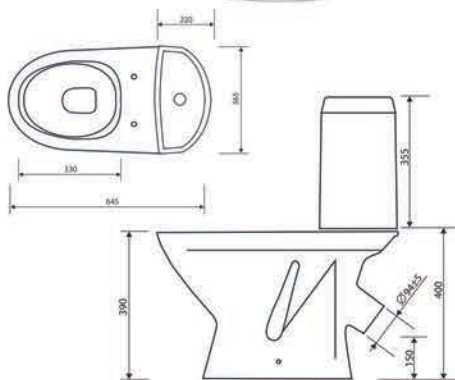

БЕЛЫЙ

ХАРАКТЕРИСТИКИ

ВЫПУСК **КОСОЙ**

ПОДВОД ВОДЫ **НИЖНИЙ**

ВЕС КОМПЛЕКТА
В МОНОКОРОБЕ
/ БРУТТО /, КГ **32**

РАЗМЕРЫ
МОНОКОРОБА
/ Д x Ш x В /, ММ **870 x 460 x 460**

ГАРАНТИЯ НА СМЫВНУЮ АРМАТУРУ И СИДЕНЬЯ
УСТАНАВЛИВАЕТСЯ СООТВЕТСТВУЮЩИМ
ЗАВОДОМ-ИЗГОТОВИТЕЛЕМ