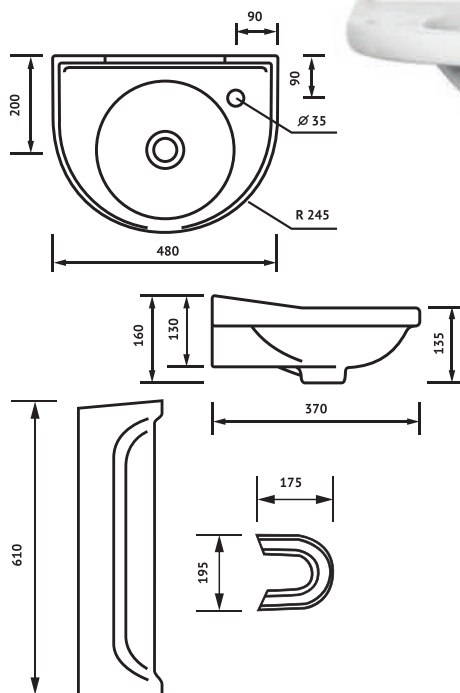

РАЗМЕРЫ КОРОБА КОЛОННЫ
/ Д x Ш x В /, ММ **670 x 230 x 200**

ГАРАНТИЯ НА КЕРАМИЧЕСКИЕ ИЗДЕЛИЯ 12 ЛЕТ

ВСЕ ИЗДЕЛИЯ ИМЕЮТ ВОДОПОГЛОЩЕНИЕ МЕНЕЕ 0,5%, ПОКРЫТЫ ХИМИЧЕСКИ И ТЕРМИЧЕСКИ СТОЙКОЙ ГЛАЗУРЬЮ

КРЕПЛЕНИЕ НА КРОНШТЕЙНАХ

ОРФЕЙ 50 | УМЫВАЛЬНИК ПОДВЕСНОЙ

ЦВЕТ:

БЕЛЫЙ

ХАРАКТЕРИСТИКИ

ВЕС / БРУТТО / , КГ **7,4**

РАЗМЕРЫ КОРОБА
/ Д x Ш x В / , ММ **485 x 165 x 380**

ГАРАНТИЯ НА КЕРАМИЧЕСКИЕ ИЗДЕЛИЯ 12 ЛЕТ

УМЫВАЛЬНИК-ТЮЛЬПАН | ОРФЕЙ 50

ЦВЕТ:

БЕЛЫЙ

ХАРАКТЕРИСТИКИ

ВЕС УМЫВАЛЬНИКА
/ БРУТТО /, КГ **7,4**

ВЕС КОЛОННЫ
/ БРУТТО /, КГ **7,45**

РАЗМЕРЫ КОРОБА УМЫВАЛЬНИКА
/ Д x Ш x В /, ММ **485 x 165 x 380**

РАЗМЕРЫ КОРОБА КОЛОННЫ
/ Д x Ш x В /, ММ **625 x 206 x 195**