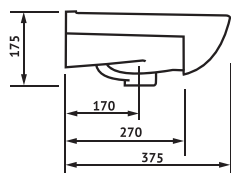

ГАРАНТИЯ НА КЕРАМИЧЕСКИЕ ИЗДЕЛИЯ 12 ЛЕТ