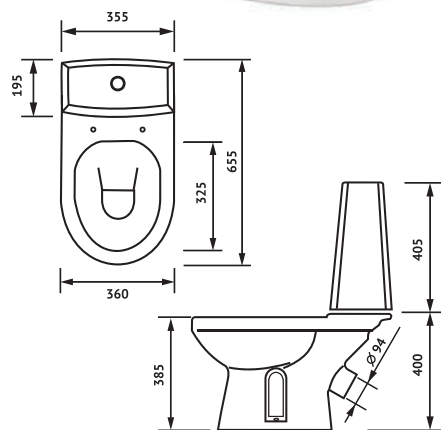

ЛЕДА

ЦВЕТ:

БЕЛЫЙ, БЕЛЫЙ + ДЕКОР

ХАРАКТЕРИСТИКИ

ВЫПУСК **КОСОЙ**

ПОДВОД ВОДЫ **НИЖНИЙ**

ВЕС КОМПЛЕКТА
В МОНОКОРОБЕ
/ БРУТТО /, КГ **32**

РАЗМЕРЫ
МОНОКОРОБА
/ Д x Ш x В /, ММ **865 x 430 x 460**