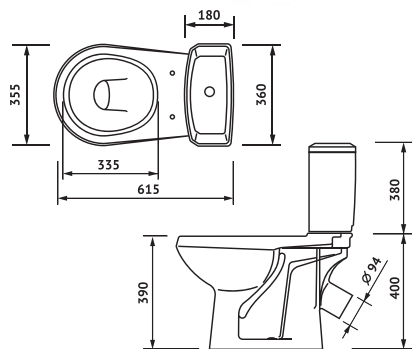

ХАРАКТЕРИСТИКИ

ВЫПУСК **КОСОЙ**

ПОДВОД ВОДЫ **НИЖНИЙ**

ВЕС КОМПЛЕКТА
В МОНОКОРОБЕ
/ БРУТТО / , КГ **30**

РАЗМЕРЫ
МОНОКОРОБА
/ Д x Ш x В / , ММ **830 x 430 x 440**

ГАРАНТИЯ НА СМЫВНУЮ АРМАТУРУ И СИДЕНЬЯ
УСТАНАВЛИВАЕТСЯ СООТВЕТСТВУЮЩИМ
ЗАВОДОМ-ИЗГОТОВИТЕЛЕМ