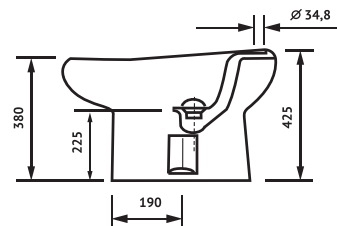

БИДЕ | АЛЬФАНА

ЦВЕТ:

БЕЛЫЙ

ХАРАКТЕРИСТИКИ

ВЕС / БРУТТО /, КГ **20**

РАЗМЕРЫ КОРОБА
/Д x Ш x В /, ММ **585 x 385 x 467**

**ГАРАНТИЯ НА СМЫВНУЮ АРМАТУРУ И СИДЕНЬЯ
УСТАНОВЛИВАЕТСЯ СООТВЕТСТВУЮЩИМ
ЗАВОДОМ-ИЗГОТОВИТЕЛЕМ**