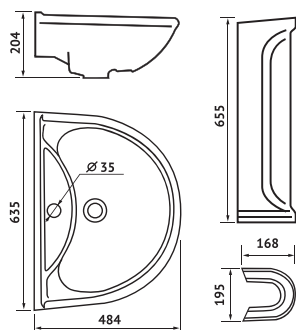

ЦВЕТ:

БЕЛЫЙ, БЕЛЫЙ + ДЕКОР, КРАСНЫЙ,
ЗЕЛЁНЫЙ, СИНИЙ, ЧЁРНЫЙ

ХАРАКТЕРИСТИКИ

ВЕС УМЫВАЛЬНИКА / БРУТТО /, КГ **14**

ВЕС КОЛОННЫ / БРУТТО /, КГ **8,5**

РАЗМЕРЫ КОРОБА УМЫВАЛЬНИКА
/ Д x Ш x В /, ММ **650 x 230 x 490**

РАЗМЕРЫ КОРОБА КОЛОННЫ
/ Д x Ш x В /, ММ **670 x 230 x 200**

ГАРАНТИЯ НА КЕРАМИЧЕСКИЕ ИЗДЕЛИЯ 12 ЛЕТ

ВСЕ ИЗДЕЛИЯ ИМЕЮТ ВОДОПОГЛОЩЕНИЕ МЕНЕЕ 0,5%, ПОКРЫТЫ ХИМИЧЕСКИ И ТЕРМИЧЕСКИ СТОЙКОЙ ГЛАЗУРЬЮ