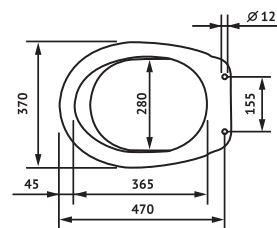

ХАРАКТЕРИСТИКИ

ВЕС БРУТТО, КГ 12

РАЗМЕРЫ КОРОБА
/Д x Ш x В / , ММ 510 x 375 x 410

ГАРАНТИЯ НА СМЫВНУЮ АРМАТУРУ И СИДЕНЬЯ
УСТАНАВЛИВАЕТСЯ СООТВЕТСТВУЮЩИМ
ЗАВОДОМ-ИЗГОТОВИТЕЛЕМ

ГАРАНТИЯ НА КЕРАМИЧЕСКИЕ ИЗДЕЛИЯ 12 ЛЕТ