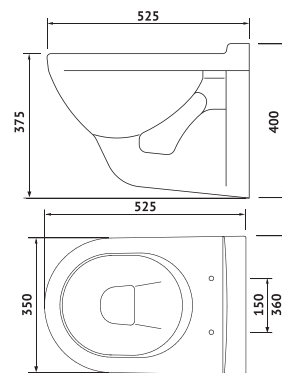

ЩЕЛЕВОЙ СМЫВ
АНТИВСПЛЕСК

УНИТАЗ ПОДВЕСНОЙ

ПРЕСТИЖ