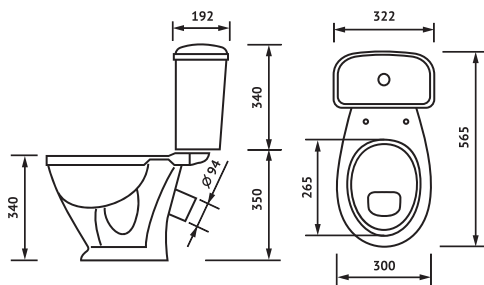

ДЕТСКИЙ

ЦВЕТ:
БЕЛЫЙ

ХАРАКТЕРИСТИКИ

ВЫПУСК **КОСОЙ**

ПОДВОД ВОДЫ **НИЖНИЙ**

ВЕС КОМПЛЕКТА
В МОНОКОРОБЕ
/ БРУТТО / , КГ **21**

РАЗМЕРЫ
МОНОКОРОБА
/ Д x Ш x В / , ММ **780 x 330 x 390**

ГАРАНТИЯ НА СМЫВНУЮ АРМАТУРУ И СИДЕНЬЯ
УСТАНАВЛИВАЕТСЯ СООТВЕТСТВУЮЩИМ
ЗАВОДОМ-ИЗГОТОВИТЕЛЕМ

ХАРАКТЕРИСТИКИ

ВЕС БРУТТО, КГ 12

РАЗМЕРЫ КОРОБА
/Д x Ш x В / , ММ 510 x 375 x 410

ГАРАНТИЯ НА СМЫВНУЮ АРМАТУРУ И СИДЕНЬЯ
УСТАНАВЛИВАЕТСЯ СООТВЕТСТВУЮЩИМ
ЗАВОДОМ-ИЗГОТОВИТЕЛЕМ

ГАРАНТИЯ НА КЕРАМИЧЕСКИЕ ИЗДЕЛИЯ 12 ЛЕТ