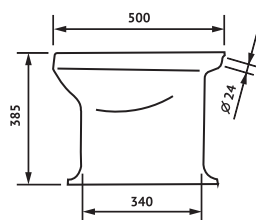

ДЕТСКИЙ

ЦВЕТ:
БЕЛЫЙ

ХАРАКТЕРИСТИКИ

ВЫПУСК **КОСОЙ**

ПОДВОД ВОДЫ **НИЖНИЙ**

ВЕС КОМПЛЕКТА
В МОНОКОРОБЕ
/ БРУТТО / , КГ **21**

РАЗМЕРЫ
МОНОКОРОБА
/ Д x Ш x В / , ММ **780 x 330 x 390**

ГАРАНТИЯ НА СМЫВНУЮ АРМАТУРУ И СИДЕНЬЯ
УСТАНАВЛИВАЕТСЯ СООТВЕТСТВУЮЩИМ
ЗАВОДОМ-ИЗГОТОВИТЕЛЕМ

ХАРАКТЕРИСТИКИ

ВЕС БРУТТО, КГ 12

РАЗМЕРЫ КОРОБА
/Д x Ш x В / , ММ 510 x 375 x 410

ГАРАНТИЯ НА СМЫВНУЮ АРМАТУРУ И СИДЕНЬЯ
УСТАНАВЛИВАЕТСЯ СООТВЕТСТВУЮЩИМ
ЗАВОДОМ-ИЗГОТОВИТЕЛЕМ

ГАРАНТИЯ НА КЕРАМИЧЕСКИЕ ИЗДЕЛИЯ 12 ЛЕТ