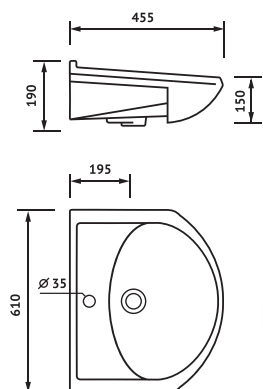

ВСЕ ИЗДЕЛИЯ ИМЕЮТ ВОДОПОГЛОЩЕНИЕ МЕНЕЕ 0,5%, ПОКРЫТЫ ХИМИЧЕСКИ И ТЕРМИЧЕСКИ СТОЙКОЙ ГЛАЗУРЬЮ

УМЫВАЛЬНИК МЕБЕЛЬНЫЙ | **АРГО 50**

ЦВЕТ:

БЕЛЫЙ, БЕЛЫЙ + ДЕКОР

ХАРАКТЕРИСТИКИ

ВЕС / БРУТТО /, КГ 12

РАЗМЕРЫ КОРОБА
/Д x Ш x В /, ММ 575 x 220 x 495

УМЫВАЛЬНИК МЕБЕЛЬНЫЙ | **АРГО 55**

ЦВЕТ:

БЕЛЫЙ

ХАРАКТЕРИСТИКИ

ВЕС / БРУТТО /, КГ 14

РАЗМЕРЫ КОРОБА
/Д x Ш x В /, ММ 575 x 220 x 495

УМЫВАЛЬНИК МЕБЕЛЬНЫЙ | **АРГО 60**

ЦВЕТ:

БЕЛЫЙ

ХАРАКТЕРИСТИКИ

ВЕС / БРУТТО /, КГ 14,5

РАЗМЕРЫ КОРОБА
/Д x Ш x В /, ММ 655 x 235 x 487

ГАРАНТИЯ НА КЕРАМИЧЕСКИЕ ИЗДЕЛИЯ 12 ЛЕТ

ВСЕ ИЗДЕЛИЯ ИМЕЮТ ВОДОПОГЛОЩЕНИЕ МЕНЕЕ 0,5%, ПОКРЫТЫ ХИМИЧЕСКИ И ТЕРМИЧЕСКИ СТОЙКОЙ ГЛАЗУРЬЮ