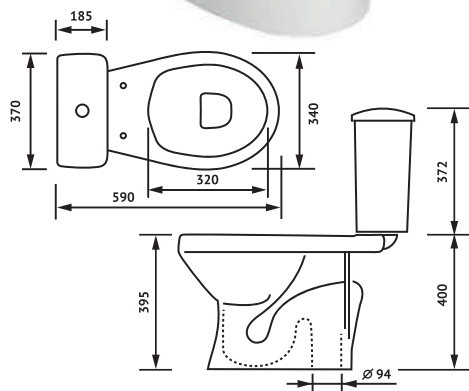

ЩЕЛЕВОЙ СМЫВ
ВЫПУСК В ПОЛ

СУПЕРКОМПАКТ

ЦВЕТ:
БЕЛЫЙ

ХАРАКТЕРИСТИКИ

ВЫПУСК **В ПОЛ**

ПОДВОД ВОДЫ **НИЖНИЙ**

ВЕС КОМПЛЕКТА
В МОНОКОРОБЕ
/ БРУТТО / , КГ **29**

РАЗМЕРЫ
МОНОКОРОБА
/ Д x Ш x В / , ММ **825 x 415 x 420**