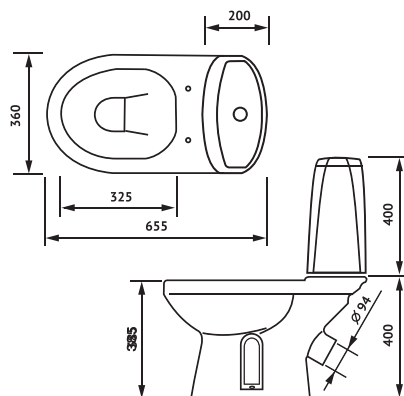

РАЗМЕРЫ
МОНОКОРОБА
/ Д x Ш x В /, ММ **860 x 440 x 420**

ГАРАНТИЯ НА СМЫВНУЮ АРМАТУРУ И СИДЕНЬЯ
УСТАНАВЛИВАЕТСЯ СООТВЕТСТВУЮЩИМ
ЗАВОДОМ-ИЗГОТОВИТЕЛЕМ

ГАРАНТИЯ НА КЕРАМИЧЕСКИЕ ИЗДЕЛИЯ 12 ЛЕТ

ВСЕ ИЗДЕЛИЯ ИМЕЮТ ВОДОПОГЛОЩЕНИЕ МЕНЕЕ 0,5%, ПОКРЫТЫ ХИМИЧЕСКИ И ТЕРМИЧЕСКИ СТОЙКОЙ ГЛАЗУРЬЮ