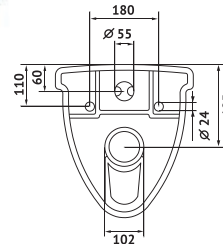

ЩЕЛЕВОЙ СМЫВ
АНТИВСПЛЕСК

УНИТАЗ ПОДВЕСНОЙ

ПРЕСТИЖ