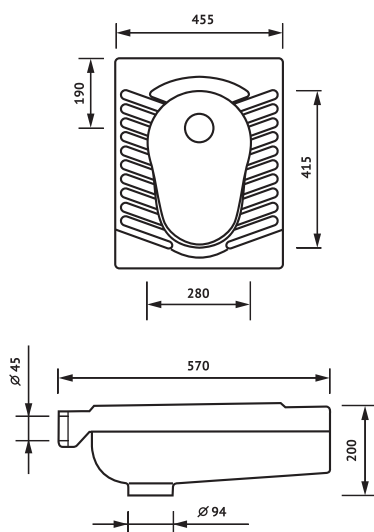

ХАРАКТЕРИСТИКИ

ВЕС БРУТТО, КГ 12

РАЗМЕРЫ КОРОБА
/Д x Ш x В / , ММ 510 x 375 x 410

ГАРАНТИЯ НА СМЫВНУЮ АРМАТУРУ И СИДЕНЬЯ
УСТАНАВЛИВАЕТСЯ СООТВЕТСТВУЮЩИМ
ЗАВОДОМ-ИЗГОТОВИТЕЛЕМ

ГАРАНТИЯ НА КЕРАМИЧЕСКИЕ ИЗДЕЛИЯ 12 ЛЕТ

ВСЕ ИЗДЕЛИЯ ИМЕЮТ ВОДОПОГЛОЩЕНИЕ МЕНЕЕ 0,5%, ПОКРЫТЫ ХИМИЧЕСКИ И ТЕРМИЧЕСКИ СТОЙКОЙ ГЛАЗУРЬЮ

УНИТАЗ НАПОЛЬНЫЙ

ЧАША ГЕНУЯ

ЦВЕТ:

БЕЛЫЙ

ХАРАКТЕРИСТИКИ

ВЕС БРУТТО, КГ 20

РАЗМЕРЫ КОРОБА
/Д x Ш x В /, ММ 660 x 575 x 220