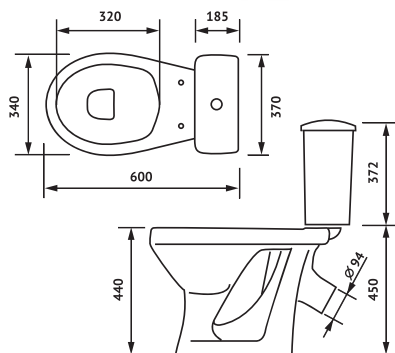

РАЗМЕРЫ
МОНОКОРОБА
/ Д x Ш x В / , ММ **800 x 445 x 470**

ГАРАНТИЯ НА СМЫВНУЮ АРМАТУРУ И СИДЕНЬЯ
УСТАНАВЛИВАЕТСЯ СООТВЕТСТВУЮЩИМ
ЗАВОДОМ-ИЗГОТОВИТЕЛЕМ

ГАРАНТИЯ НА КЕРАМИЧЕСКИЕ ИЗДЕЛИЯ 12 ЛЕТ

ВСЕ ИЗДЕЛИЯ ИМЕЮТ ВОДОПОГЛОЩЕНИЕ МЕНЕЕ 0,5%, ПОКРЫТЫ ХИМИЧЕСКИ И ТЕРМИЧЕСКИ СТОЙКОЙ ГЛАЗУРЬЮ