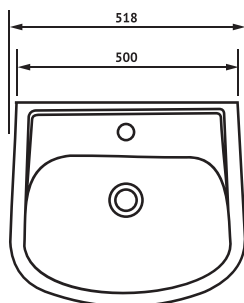

УМЫВАЛЬНИК МЕБЕЛЬНЫЙ

АЛЬФАНА 52

ЦВЕТ:

БЕЛЫЙ, БЕЛЫЙ + ДЕКОР, КРАСНЫЙ,
ЗЕЛЁНЫЙ, СИНИЙ, ЧЁРНЫЙ

ХАРАКТЕРИСТИКИ

ВЕС / БРУТТО /, КГ **10,5**

РАЗМЕРЫ КОРОБА
/Д x Ш x В /, ММ **570 x 210 x 460**

ГАРАНТИЯ НА КЕРАМИЧЕСКИЕ ИЗДЕЛИЯ 12 ЛЕТ

ВСЕ ИЗДЕЛИЯ ИМЕЮТ ВОДОПОГЛОЩЕНИЕ МЕНЕЕ 0,5%, ПОКРЫТЫ ХИМИЧЕСКИ И ТЕРМИЧЕСКИ СТОЙКОЙ ГЛАЗУРЬЮ

УМЫВАЛЬНИК МЕБЕЛЬНЫЙ | **АРГО 50**

ЦВЕТ:

БЕЛЫЙ, БЕЛЫЙ + ДЕКОР

ХАРАКТЕРИСТИКИ

ВЕС / БРУТТО /, КГ 12

РАЗМЕРЫ КОРОБА
/Д x Ш x В /, ММ 575 x 220 x 495

УМЫВАЛЬНИК МЕБЕЛЬНЫЙ | **АРГО 55**

ЦВЕТ:

БЕЛЫЙ

ХАРАКТЕРИСТИКИ

ВЕС / БРУТТО /, КГ 14

РАЗМЕРЫ КОРОБА
/Д x Ш x В /, ММ 575 x 220 x 495

УМЫВАЛЬНИК МЕБЕЛЬНЫЙ | **АРГО 60**

ЦВЕТ: