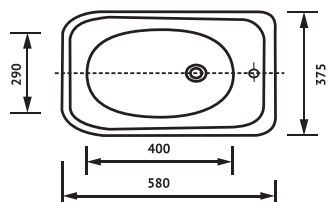

БИДЕ | АЛЬФАНА

ЦВЕТ:

БЕЛЫЙ

ХАРАКТЕРИСТИКИ

ВЕС / БРУТТО /, КГ **20**

РАЗМЕРЫ КОРОБА
/Д x Ш x В /, ММ **585 x 385 x 467**

**ГАРАНТИЯ НА СМЫВНУЮ АРМАТУРУ И СИДЕНЬЯ
УСТАНОВЛИВАЕТСЯ СООТВЕТСТВУЮЩИМ
ЗАВОДОМ-ИЗГОТОВИТЕЛЕМ**