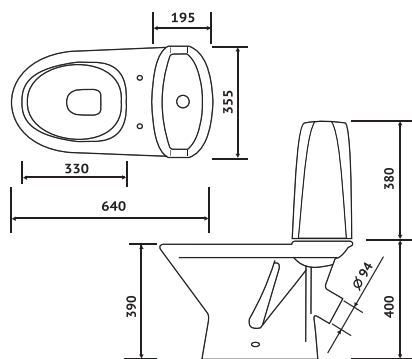

МИЛАНА

ЦВЕТ:

БЕЛЫЙ, БЕЛЫЙ + ДЕКОР

ХАРАКТЕРИСТИКИ

ВЫПУСК **КОСОЙ**

ПОДВОД ВОДЫ **НИЖНИЙ**

ВЕС КОМПЛЕКТА
В МОНОКОРОБЕ
/ БРУТТО / , КГ **32**

РАЗМЕРЫ
МОНОКОРОБА
/ Д x Ш x В / , ММ **870 x 460 x 460**