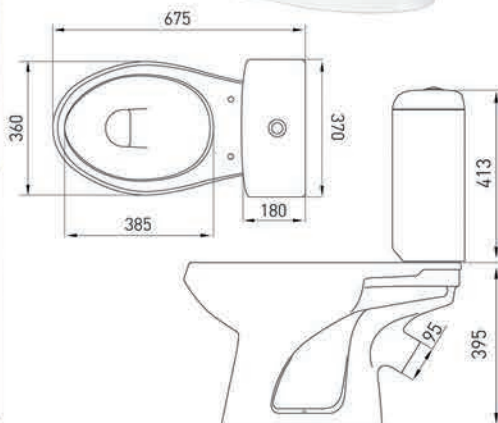

ЩЕЛЕВОЙ СМЫВ
АНТИВСПЛЕСК

ЭЛИССА-ПРЕМЬЕР

ЦВЕТ:
БЕЛЫЙ

ХАРАКТЕРИСТИКИ

ВЫПУСК **КОСОЙ**

ПОДВОД ВОДЫ **НИЖНИЙ**

ВЕС КОМПЛЕКТА
В МОНОКОРОБЕ
/ БРУТТО / , КГ **36**

РАЗМЕРЫ
МОНОКОРОБА
/ Д x Ш x В / , ММ **865 x 445 x 430**