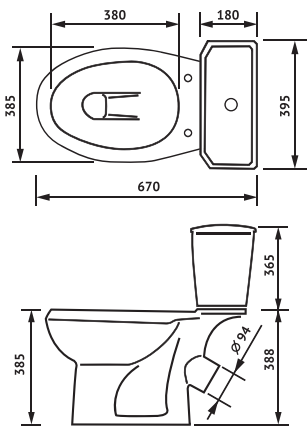

ХАРАКТЕРИСТИКИ

ВЫПУСК **КОСОЙ**

ПОДВОД ВОДЫ **НИЖНИЙ**

ВЕС КОМПЛЕКТА
В МОНОКОРОБЕ
/ БРУТТО / , КГ **33**

РАЗМЕРЫ
МОНОКОРОБА
/ Д x Ш x В / , ММ **865 x 430 x 460**

ГАРАНТИЯ НА СМЫВНУЮ АРМАТУРУ И СИДЕНЬЯ
УСТАНАВЛИВАЕТСЯ СООТВЕТСТВУЮЩИМ
ЗАВОДОМ-ИЗГОТОВИТЕЛЕМ

РАЗМЕРЫ
МОНОКОРОБА
/ Д x Ш x В / , ММ **865 x 445 x 430**

ГАРАНТИЯ НА СМЫВНУЮ АРМАТУРУ И СИДЕНЬЯ
УСТАНОВЛИВАЕТСЯ СООТВЕТСТВУЮЩИМ
ЗАВОДОМ-ИЗГОТОВИТЕЛЕМ

ГАРАНТИЯ НА КЕРАМИЧЕСКИЕ ИЗДЕЛИЯ 12 ЛЕТ

ВСЕ ИЗДЕЛИЯ ИМЕЮТ ВОДОПОГЛОЩЕНИЕ МЕНЕЕ 0,5%, ПОКРЫТЫ ХИМИЧЕСКИ И ТЕРМИЧЕСКИ СТОЙКОЙ ГЛАЗУРЬЮ