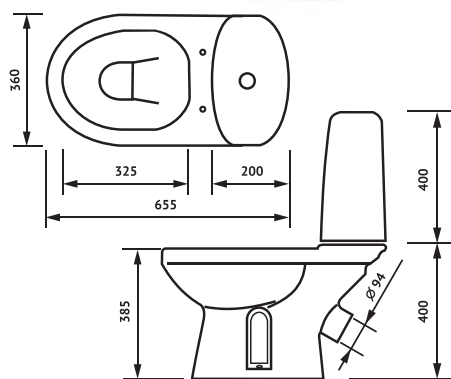

ВЕС КОМПАКТА В МОНОКОРОБЕ / БРУТТО /, КГ **18**

РАЗМЕРЫ МОНОКОРОБА / Д x Ш x В /, ММ **475 x 375 x 545**

ВЕС КОМПЛЕКТА ИНСТАЛЛЯЦИИ В МОНОКОРОБЕ
/ БРУТТО /, КГ **14,5**

РАЗМЕРЫ МОНОКОРОБА ИНСТАЛЛЯЦИИ
/ Д x Ш x В /, ММ **1116 x 523 x 143**

ВЕС КОМПЛЕКТА
В МОНОКОРОБЕ
/ БРУТТО /, КГ **32**

РАЗМЕРЫ
МОНОКОРОБА
/ Д x Ш x В /, ММ **865 x 430 x 460**

ГАРАНТИЯ НА СМЫВНУЮ АРМАТУРУ И СИДЕНЬЯ
УСТАНАВЛИВАЕТСЯ СООТВЕТСТВУЮЩИМ
ЗАВОДОМ-ИЗГОТОВИТЕЛЕМ

ГАРАНТИЯ НА КЕРАМИЧЕСКИЕ ИЗДЕЛИЯ 12 ЛЕТ