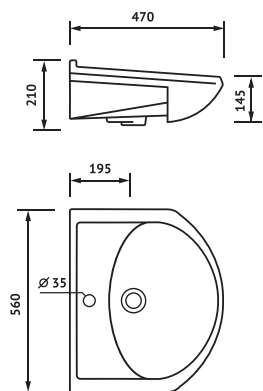

ВСЕ ИЗДЕЛИЯ ИМЕЮТ ВОДОПОГЛОЩЕНИЕ МЕНЕЕ 0,5%, ПОКРЫТЫ ХИМИЧЕСКИ И ТЕРМИЧЕСКИ СТОЙКОЙ ГЛАЗУРЬЮ

УМЫВАЛЬНИК МЕБЕЛЬНЫЙ | **АРГО 50**

ЦВЕТ:

БЕЛЫЙ, БЕЛЫЙ + ДЕКОР

ХАРАКТЕРИСТИКИ

ВЕС / БРУТТО /, КГ 12

РАЗМЕРЫ КОРОБА
/Д x Ш x В /, ММ 575 x 220 x 495

УМЫВАЛЬНИК МЕБЕЛЬНЫЙ | **АРГО 55**

ЦВЕТ:

БЕЛЫЙ

ХАРАКТЕРИСТИКИ

ВЕС / БРУТТО /, КГ 14

РАЗМЕРЫ КОРОБА
/Д x Ш x В /, ММ 575 x 220 x 495

УМЫВАЛЬНИК МЕБЕЛЬНЫЙ | **АРГО 60**

ЦВЕТ: