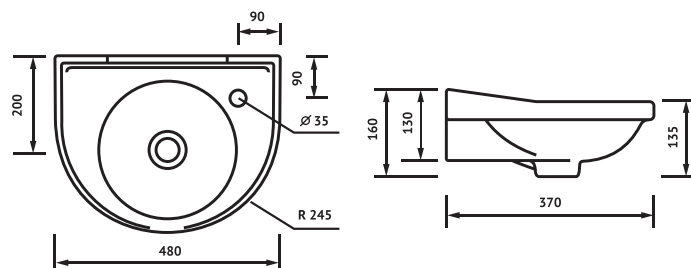

ОРФЕЙ 50 | УМЫВАЛЬНИК ПОДВЕСНОЙ

ЦВЕТ:

БЕЛЫЙ

ХАРАКТЕРИСТИКИ

ВЕС / БРУТТО / , КГ **7,4**

РАЗМЕРЫ КОРОБА
/ Д x Ш x В / , ММ **485 x 165 x 380**

ГАРАНТИЯ НА КЕРАМИЧЕСКИЕ ИЗДЕЛИЯ 12 ЛЕТ

УМЫВАЛЬНИК-ТЮЛЬПАН | ОРФЕЙ 50

ЦВЕТ:

БЕЛЫЙ

ХАРАКТЕРИСТИКИ

ВЕС УМЫВАЛЬНИКА
/ БРУТТО /, КГ **7,4**

ВЕС КОЛОННЫ
/ БРУТТО /, КГ **7,45**

РАЗМЕРЫ КОРОБА УМЫВАЛЬНИКА
/ Д x Ш x В /, ММ **485 x 165 x 380**

РАЗМЕРЫ КОРОБА КОЛОННЫ
/ Д x Ш x В /, ММ **625 x 206 x 195**