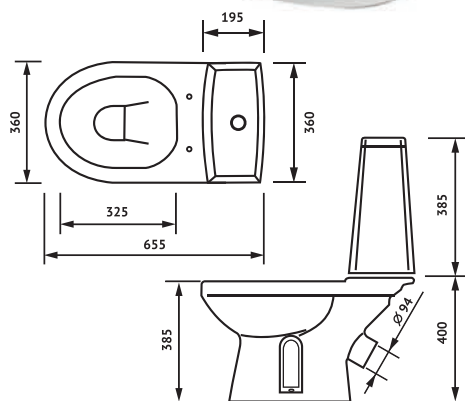

РАЗМЕРЫ
МОНОКОРОБА
/ Д x Ш x В /, ММ **865 x 430 x 460**

ГАРАНТИЯ НА СМЫВНУЮ АРМАТУРУ И СИДЕНЬЯ
УСТАНАВЛИВАЕТСЯ СООТВЕТСТВУЮЩИМ
ЗАВОДОМ-ИЗГОТОВИТЕЛЕМ

ГАРАНТИЯ НА КЕРАМИЧЕСКИЕ ИЗДЕЛИЯ 12 ЛЕТ

ВСЕ ИЗДЕЛИЯ ИМЕЮТ ВОДОПОГЛОЩЕНИЕ МЕНЕЕ 0,5%, ПОКРЫТЫ ХИМИЧЕСКИ И ТЕРМИЧЕСКИ СТОЙКОЙ ГЛАЗУРЬЮ