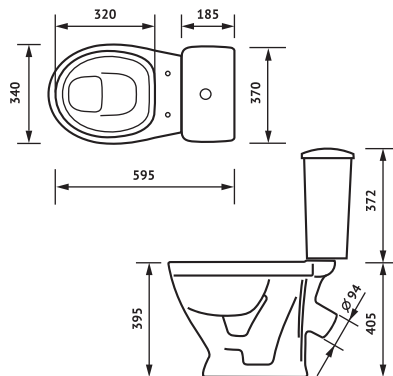

ХАРАКТЕРИСТИКИ

ВЫПУСК **КОСОЙ**

ПОДВОД ВОДЫ **НИЖНИЙ**

ВЕС КОМПЛЕКТА
В МОНОКОРОБЕ
/ БРУТТО /, КГ **32**

РАЗМЕРЫ
МОНОКОРОБА
/ Д x Ш x В /, ММ **825 x 415 x 420**

ГАРАНТИЯ НА СМЫВНУЮ АРМАТУРУ И СИДЕНЬЯ
УСТАНАВЛИВАЕТСЯ СООТВЕТСТВУЮЩИМ
ЗАВОДОМ-ИЗГОТОВИТЕЛЕМ