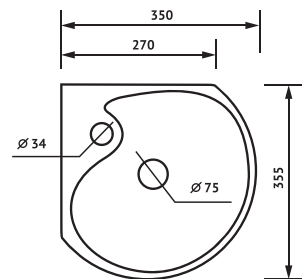

ЦВЕТ:

БЕЛЫЙ

ХАРАКТЕРИСТИКИ

ВЕС / БРУТТО / , КГ **9,5**

РАЗМЕРЫ КОРОБА
/ Д x Ш x В / , ММ **480 x 185 x 410**

ГАРАНТИЯ НА КЕРАМИЧЕСКИЕ ИЗДЕЛИЯ 12 ЛЕТ

УМЫВАЛЬНИК УГЛОВОЙ | РАДУГА

ЦВЕТ:

БЕЛЫЙ, БЕЛЫЙ + ДЕКОР

ХАРАКТЕРИСТИКИ

ВЕС / БРУТТО /, КГ 8

РАЗМЕРЫ КОРОБА
/Д x Ш x В /, ММ 360 x 145 x 370

ГАРАНТИЯ НА КЕРАМИЧЕСКИЕ ИЗДЕЛИЯ 12 ЛЕТ

ВСЕ ИЗДЕЛИЯ ИМЕЮТ ВОДОПОГЛОЩЕНИЕ МЕНЕЕ 0,5%, ПОКРЫТЫ ХИМИЧЕСКИ И ТЕРМИЧЕСКИ СТОЙКОЙ ГЛАЗУРЬЮ