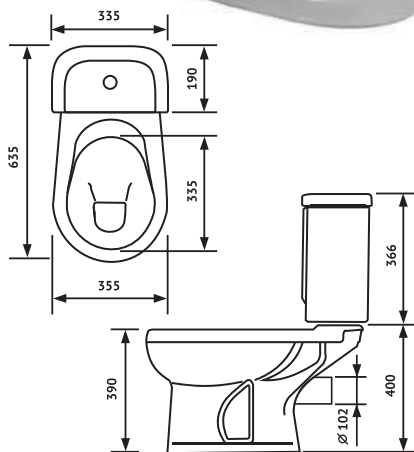

РАЗМЕРЫ
МОНОКОРОБА
/ Д x Ш x В / , ММ **860 x 440 x 420**

**ГАРАНТИЯ НА СМЫВНУЮ АРМАТУРУ И СИДЕНЬЯ
УСТАНАВЛИВАЕТСЯ СООТВЕТСТВУЮЩИМ
ЗАВОДОМ-ИЗГОТОВИТЕЛЕМ**

ГАРАНТИЯ НА КЕРАМИЧЕСКИЕ ИЗДЕЛИЯ 12 ЛЕТ

ВСЕ ИЗДЕЛИЯ ИМЕЮТ ВОДОПОГЛОЩЕНИЕ МЕНЕЕ 0,5%, ПОКРЫТЫ ХИМИЧЕСКИ И ТЕРМИЧЕСКИ СТОЙКОЙ ГЛАЗУРЬЮ

КРУГОВОЙ
ПЕРФОРИРОВАННЫЙ
СМЫВ
АНТИВСПЛЕСК

ИРИДА

ЦВЕТ:
БЕЛЫЙ

ХАРАКТЕРИСТИКИ

ВЫПУСК **ГОРИЗОНТАЛЬНЫЙ**

ПОДВОД ВОДЫ **НИЖНИЙ**

ВЕС КОМПЛЕКТА
В МОНОКОРОБЕ
/ БРУТТО /, КГ **32,5**

РАЗМЕРЫ
МОНОКОРОБА
/ Д x Ш x В /, ММ **825 x 415 x 426**