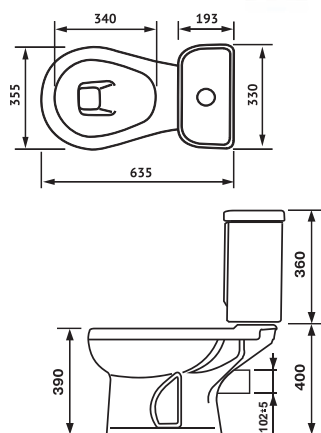

РАЗМЕРЫ
МОНОКОРОБА
/ Д x Ш x В / , ММ **860 x 440 x 420**

**ГАРАНТИЯ НА СМЫВНУЮ АРМАТУРУ И СИДЕНЬЯ
УСТАНАВЛИВАЕТСЯ СООТВЕТСТВУЮЩИМ
ЗАВОДОМ-ИЗГОТОВИТЕЛЕМ**

ГАРАНТИЯ НА КЕРАМИЧЕСКИЕ ИЗДЕЛИЯ 12 ЛЕТ

ВСЕ ИЗДЕЛИЯ ИМЕЮТ ВОДОПОГЛОЩЕНИЕ МЕНЕЕ 0,5%, ПОКРЫТЫ ХИМИЧЕСКИ И ТЕРМИЧЕСКИ СТОЙКОЙ ГЛАЗУРЬЮ