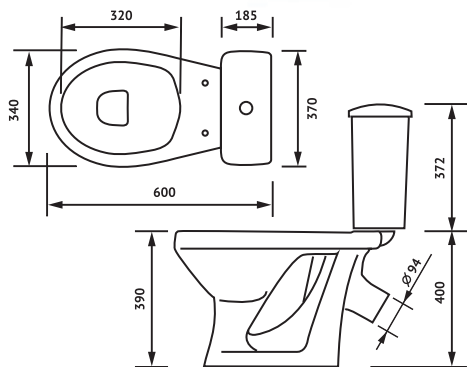

РАЗМЕРЫ
МОНОКОРОБА
/ Д x Ш x В / , ММ **825 x 415 x 420**

ГАРАНТИЯ НА СМЫВНУЮ АРМАТУРУ И СИДЕНЬЯ
УСТАНАВЛИВАЕТСЯ СООТВЕТСТВУЮЩИМ
ЗАВОДОМ-ИЗГОТОВИТЕЛЕМ

ГАРАНТИЯ НА КЕРАМИЧЕСКИЕ ИЗДЕЛИЯ 12 ЛЕТ

ВСЕ ИЗДЕЛИЯ ИМЕЮТ ВОДОПОГЛОЩЕНИЕ МЕНЕЕ 0,5%, ПОКРЫТЫ ХИМИЧЕСКИ И ТЕРМИЧЕСКИ СТОЙКОЙ ГЛАЗУРЬЮ