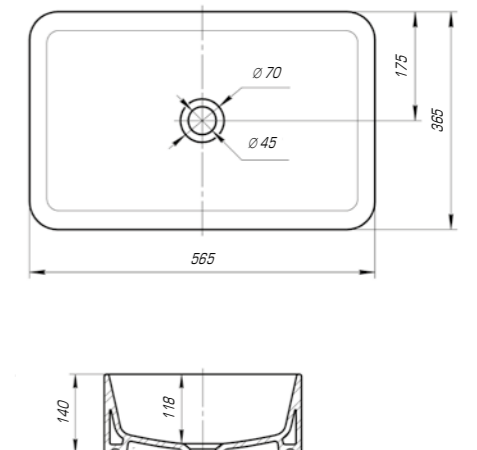

Олимпия 560

Вес, кг	11
Размеры ДхШ, мм	565 x 365
Глубина чаши, мм	118