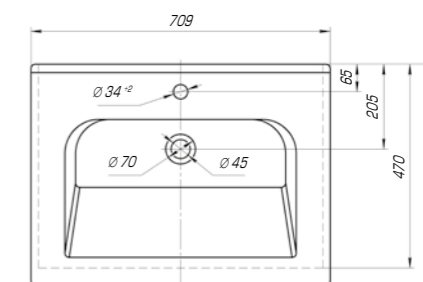

Вес, кг	13
Размеры ДхШ, мм	650 x 513
Глубина чаши, мм	130

Классик 650

Вес, кг	15,1
Размеры ДхШ, мм	660 x 415
Глубина чаши, мм	135

Если оформить свою ванную комнату в классическом стиле, то это будет свидетельствовать исключительно о хорошем и утонченном вкусе. Ведь именно это направление во все времена считалось модным, элегантным и современным.

Классик 800

Вес, кг	17,4
Размеры ДхШ, мм	810 x 475
Глубина чаши, мм	150

Классик 1050

Вес, кг	21,4
Размеры ДхШ, мм	1060 x 480
Глубина чаши, мм	150

Классик 1200

Вес, кг	27
Размеры ДхШ, мм	1210 x 495
Глубина чаши, мм	155

Леонардо 700

Вес, кг	20,6
Размеры ДхШ, мм	709 x 525
Глубина чаши, мм	130

Леонардо 1050

Вес, кг	28,5
Размеры ДхШ, мм	1055 x 517
Глубина чаши, мм	130

Коллекция «Модерн» выполнена в стиле старой Европы. Умывальник имеет прямоугольную форму с немного закругленными краями. Вычурные изгибы, повторяющие лепнину европейских зданий прошлых веков, придают изделию особый шарм, а изысканная грациозность форм прекрасно дополнит интерьер ванной комнаты.