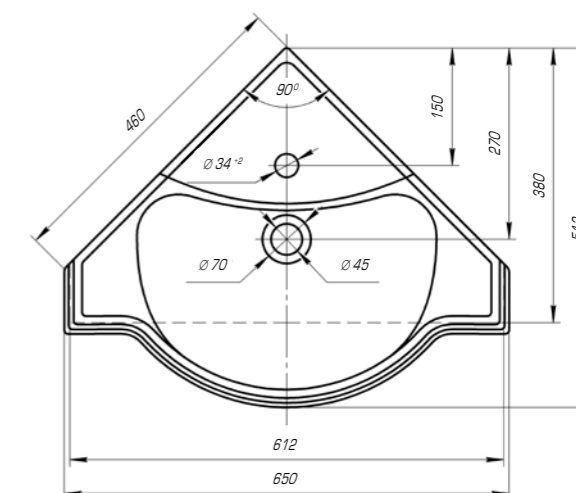

Вес, кг	13
Размеры ДхШ, мм	650 x 513
Глубина чаши, мм	130