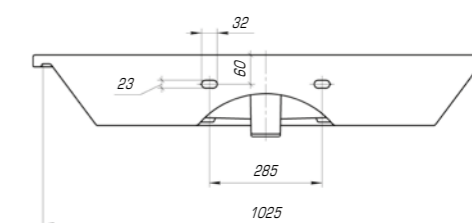

Оскар 850

Вес, кг	21,2
Размеры ДхШ, мм	860 x 475
Глубина чаши, мм	130

Оскар 1050

Вес, кг	25,8
Размеры ДхШ, мм	1065 x 475
Глубина чаши, мм	130

Для более приятного времяпровождения в ванной комнате создана коллекция «Стиль», в которой гармонично сочетаются эргономичность формы, четкость линий и высококлассная эстетика.

Стиль 650

Вес, кг	14,5
Размеры ДхШ, мм	655 x 425
Глубина чаши, мм	135

Стиль 750

Вес, кг	15,9
Размеры ДхШ, мм	760 x 485
Глубина чаши, мм	145

Стиль 850

Вес, кг	18,6
Размеры ДхШ, мм	865 x 490
Глубина чаши, мм	150