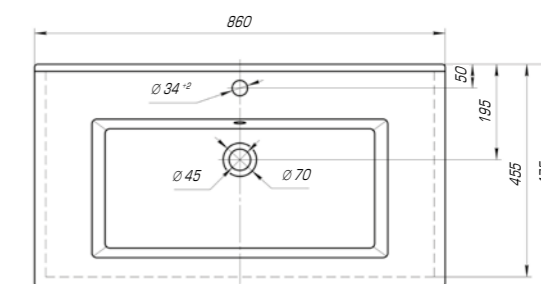

Леонардо 700

Вес, кг	20,6
Размеры ДхШ, мм	709 x 525
Глубина чаши, мм	130

Леонардо 1050

Вес, кг	28,5
Размеры ДхШ, мм	1055 x 517
Глубина чаши, мм	130

Коллекция «Модерн» выполнена в стиле старой Европы. Умывальник имеет прямоугольную форму с немного закругленными краями. Вычурные изгибы, повторяющие лепнину европейских зданий прошлых веков, придают изделию особый шарм, а изысканная грациозность форм прекрасно дополнит интерьер ванной комнаты.

Олимпия 600

Вес, кг	14,9
Размеры ДхШ, мм	605 x 455
Глубина чаши, мм	135

Олимпия 800

Вес, кг	22,5
Размеры ДхШ, мм	810 x 505
Глубина чаши, мм	140

Ярко выраженная прямоугольная геометрия с четкими линиями отразились в коллекции «Оскар». Трендовый дизайн данной модели подчеркнет индивидуальность и неповторимый стиль вашей ванной комнаты.

Оскар 650

Вес, кг	17
Размеры ДхШ, мм	660 x 475
Глубина чаши, мм	125

Оскар 750

Вес, кг	19
Размеры ДхШ, мм	765 x 475
Глубина чаши, мм	130

Коллекция «Оскар» обладает исключительной функциональностью и трендовым дизайном. Четкая геометрия, идеально ровные грани, глубокая чаша с защитой от брызг – результат тщательной работы команды дизайнеров тм KIROVIT.

Оскар 850

Вес, кг	21,2
Размеры ДхШ, мм	860 x 475
Глубина чаши, мм	130

Оскар 1050

Вес, кг	25,8
Размеры ДхШ, мм	1065 x 475
Глубина чаши, мм	130

Для более приятного времяпровождения в ванной комнате создана коллекция «Стиль», в которой гармонично сочетаются эргономичность формы, четкость линий и высококлассная эстетика.