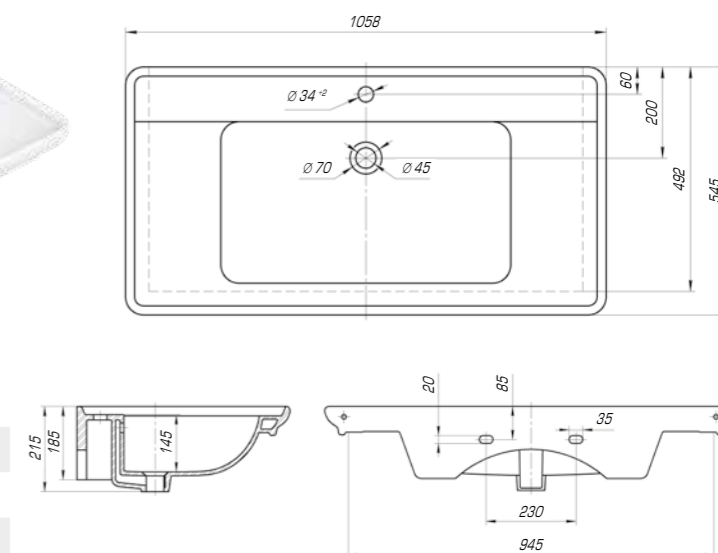

КОЛЛЕКЦИЯ ДУГЛАС

Дуглас 750

Вес, кг	21,0
Размеры ДхШ, мм	760 x 545
Глубина чаши, мм	145

Дуглас 850

Вес, кг	22,8
Размеры ДхШ, мм	865 x 545
Глубина чаши, мм	145

Дуглас 1050

Вес, кг	27,6
Размеры ДхШ, мм	1058 x 545
Глубина чаши, мм	145