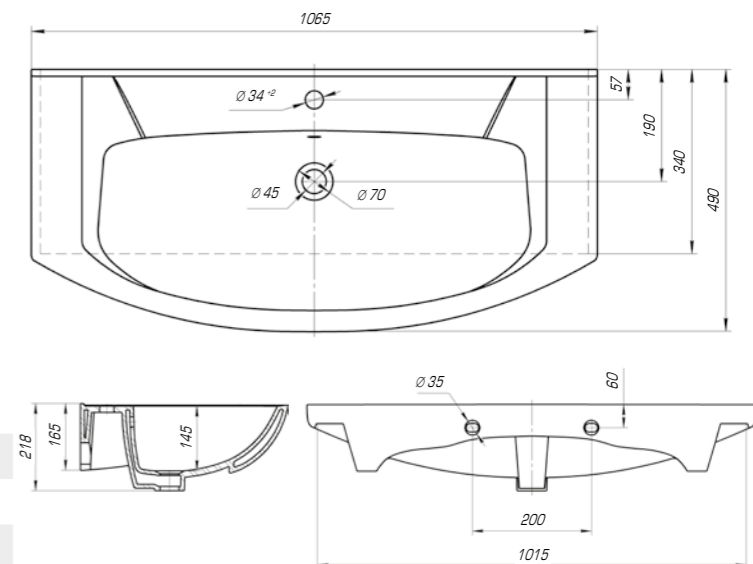

Элвис 850

Вес, кг	18,6
Размеры ДхШ, мм	865 x 485
Глубина чаши, мм	120

Элвис 1050

Вес, кг	24,5
Размеры ДхШ, мм	1030 x 505
Глубина чаши, мм	125

Коллекция «Элеганс» полностью оправдывает своё название благодаря изысканным и элегантным формам. Гармонично интегрируется как в классический, так и в современный интерьер.

Элеганс 750

Вес, кг	16,9
Размеры ДхШ, мм	760 x 450
Глубина чаши, мм	140

Элеганс 850

Вес, кг	18,3
Размеры ДхШ, мм	875 x 455
Глубина чаши, мм	145

Элеганс 1050

Вес, кг	22
Размеры ДхШ, мм	1065 x 490
Глубина чаши, мм	145