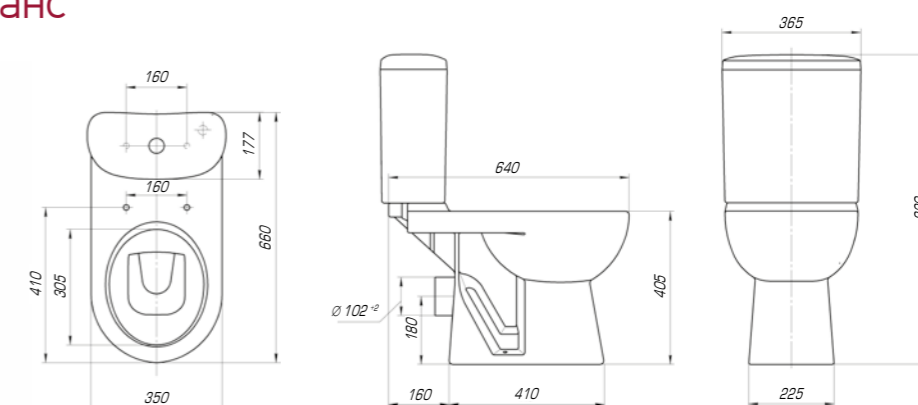

Унитаз-компакт Элеганс

Тип смыва	Прямой
Вес унитаза, кг	23,0
Вес бачка, кг	11,7
Выпуск	Горизонтальный
Подвод воды	Нижний
Арматура	2-режим., 3/6 л
Сиденье	Дюропласт, микролифт, быстросъемное