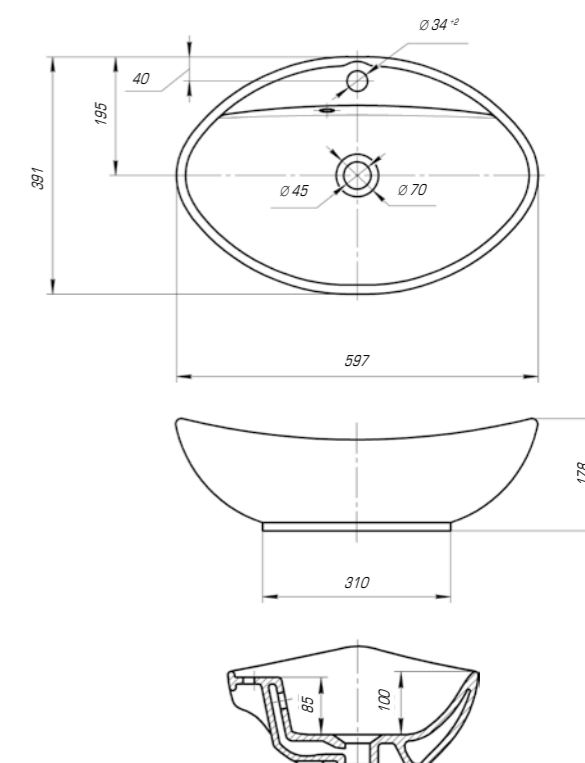

Элеганс 750

Вес, кг	16,9
Размеры ДхШ, мм	760 x 450
Глубина чаши, мм	140

Элеганс 850

Вес, кг	18,3
Размеры ДхШ, мм	875 x 455
Глубина чаши, мм	145

Элеганс 1050

Вес, кг	22
Размеры ДхШ, мм	1065 x 490
Глубина чаши, мм	145

Гамма 560

Вес, кг	8
Размеры ДхШ, мм	555 x 365
Глубина чаши, мм	100

Коллекция «Гамма» изысканна и шикарна, мягкие линии, округлые формы делают ее идеальной и привлекательной.

Гамма 600

Вес, кг	10,0
Размеры ДхШ, мм	597 x 391
Глубина чаши, мм	100

Купер 560

Вес, кг	10,8
Размеры ДхШ, мм	565 x 375
Глубина чаши, мм	115

Купер 650

Вес, кг	13,7
Размеры ДхШ, мм	655 x 425
Глубина чаши, мм	105

Купер 650 приставной

Вес, кг	14,8
Размеры ДхШ, мм	655 x 420
Глубина чаши, мм	110

Вы хотели опережать время и быть впереди? Мы воплотили наши свежие идеи при создании изделий нового поколения.

Олимп 570

Вес, кг	16,0
Размеры ДхШ, мм	575 x 473
Глубина чаши, мм	110

Дизайнерские решения сочетаются с высочайшим качеством, комфортом и функциональностью. Стильные и оригинальные изделия отлично впишутся в любую ванную комнату.