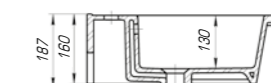

Оскар 850

Вес, кг	21,2
Размеры ДхШ, мм	860 x 475
Глубина чаши, мм	130

Оскар 1050

Вес, кг	25,8
Размеры ДхШ, мм	1065 x 475
Глубина чаши, мм	130

Для более приятного времяпровождения в ванной комнате создана коллекция «Стиль», в которой гармонично сочетаются эргономичность формы, четкость линий и высококлассная эстетика.

Стиль 650

Вес, кг	14,5
Размеры ДхШ, мм	655 x 425
Глубина чаши, мм	135

Стиль 750

Вес, кг	15,9
Размеры ДхШ, мм	760 x 485
Глубина чаши, мм	145

Стиль 850

Вес, кг	18,6
Размеры ДхШ, мм	865 x 490
Глубина чаши, мм	150