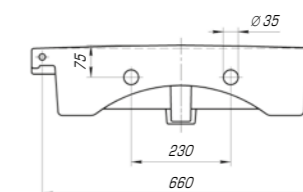

Если Вам хочется разнообразить или украсить свой интерьер, реализовать это можно с помощью коллекции «Леонардо». Она изысканна и шикарна, мягкие линии, округлые формы делают ее идеальной и привлекательной.

Леонардо 700

Вес, кг	20,6
Размеры ДхШ, мм	709 x 525
Глубина чаши, мм	130

Леонардо 1050

Вес, кг	28,5
Размеры ДхШ, мм	1055 x 517
Глубина чаши, мм	130