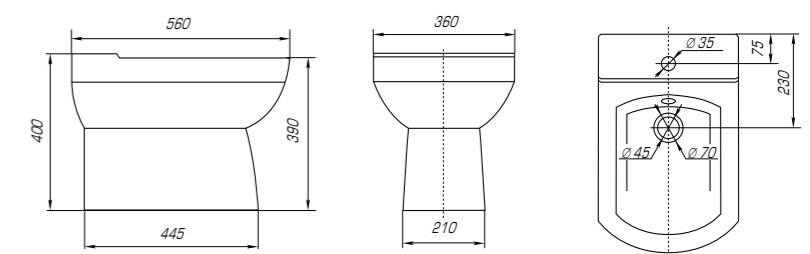

Биде Домино/Престиж

Вес, кг	22,5
Комплектация	Хром. кольцо для перелива, боковое крепление к полу