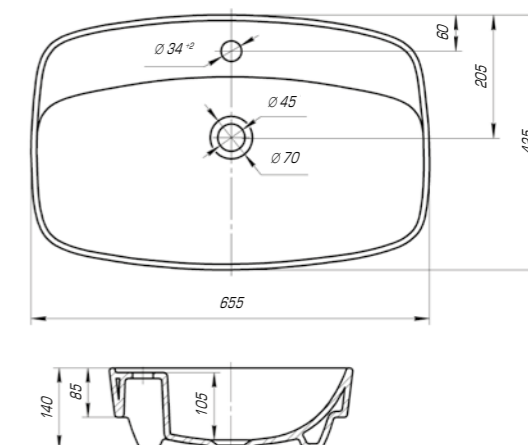

Леонардо 700

Вес, кг	20,6
Размеры ДхШ, мм	709 x 525
Глубина чаши, мм	130

Леонардо 1050

Вес, кг	28,5
Размеры ДхШ, мм	1055 x 517
Глубина чаши, мм	130

Коллекция «Модерн» выполнена в стиле старой Европы. Умывальник имеет прямоугольную форму с немного закругленными краями. Вычурные изгибы, повторяющие лепнину европейских зданий прошлых веков, придают изделию особый шарм, а изысканная грациозность форм прекрасно дополнит интерьер ванной комнаты.

Купер 560

Вес, кг	10,8
Размеры ДхШ, мм	565 x 375
Глубина чаши, мм	115

Купер 650

Вес, кг	13,7
Размеры ДхШ, мм	655 x 425
Глубина чаши, мм	105

Купер 650 приставной

Вес, кг	14,8
Размеры ДхШ, мм	655 x 420
Глубина чаши, мм	110

Вы хотели опережать время и быть впереди? Мы воплотили наши свежие идеи при создании изделий нового поколения.

Олимп 570

Вес, кг	16,0
Размеры ДхШ, мм	575 x 473
Глубина чаши, мм	110

Дизайнерские решения сочетаются с высочайшим качеством, комфортом и функциональностью. Стильные и оригинальные изделия отлично впишутся в любую ванную комнату.