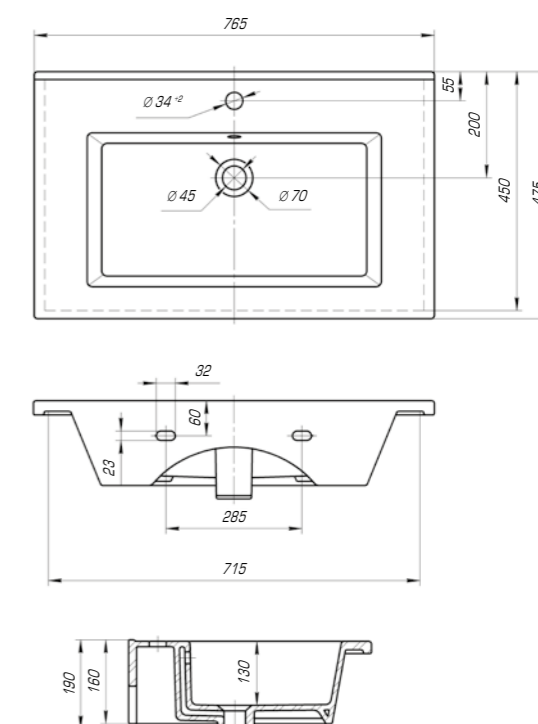

Олимпия 600

Вес, кг	14,9
Размеры ДхШ, мм	605 x 455
Глубина чаши, мм	135

Олимпия 800

Вес, кг	22,5
Размеры ДхШ, мм	810 x 505
Глубина чаши, мм	140

Ярко выраженная прямоугольная геометрия с четкими линиями отразились в коллекции «Оскар». Трендовый дизайн данной модели подчеркнет индивидуальность и неповторимый стиль вашей ванной комнаты.

Оскар 650

Вес, кг	17
Размеры ДхШ, мм	660 x 475
Глубина чаши, мм	125

Оскар 750

Вес, кг	19
Размеры ДхШ, мм	765 x 475
Глубина чаши, мм	130

Коллекция «Оскар» обладает исключительной функциональностью и трендовым дизайном. Четкая геометрия, идеально ровные грани, глубокая чаша с защитой от брызг – результат тщательной работы команды дизайнеров тм KIROVIT.

Оскар 850

Вес, кг	21,2
Размеры ДхШ, мм	860 x 475
Глубина чаши, мм	130

Оскар 1050

Вес, кг	25,8
Размеры ДхШ, мм	1065 x 475
Глубина чаши, мм	130

Для более приятного времяпровождения в ванной комнате создана коллекция «Стиль», в которой гармонично сочетаются эргономичность формы, четкость линий и высококлассная эстетика.