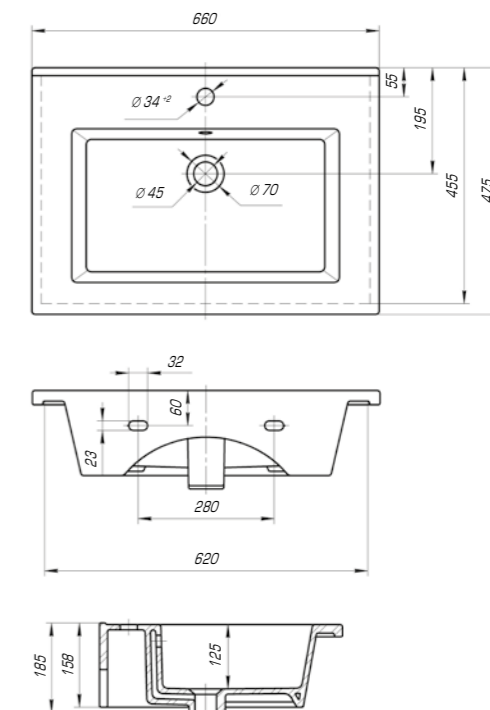

Вес, кг	17
Размеры ДхШ, мм	660 x 475
Глубина чаши, мм	125