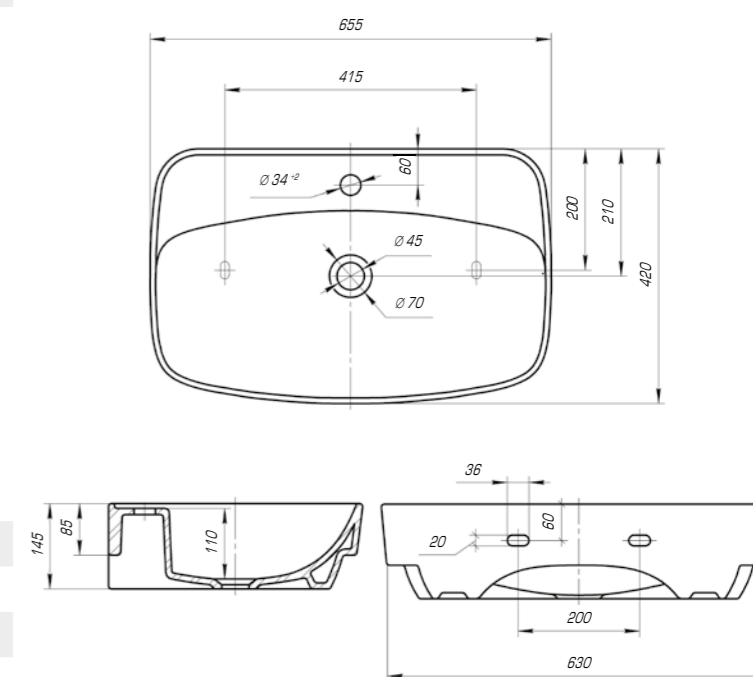

Купер 560

Вес, кг	10,8
Размеры ДхШ, мм	565 x 375
Глубина чаши, мм	115

Купер 650

Вес, кг	13,7
Размеры ДхШ, мм	655 x 425
Глубина чаши, мм	105

Купер 650 приставной

Вес, кг	14,8
Размеры ДхШ, мм	655 x 420
Глубина чаши, мм	110

Вы хотели опережать время и быть впереди? Мы воплотили наши свежие идеи при создании изделий нового поколения.

Олимп 570

Вес, кг	16,0
Размеры ДхШ, мм	575 x 473
Глубина чаши, мм	110

Дизайнерские решения сочетаются с высочайшим качеством, комфортом и функциональностью. Стильные и оригинальные изделия отлично впишутся в любую ванную комнату.