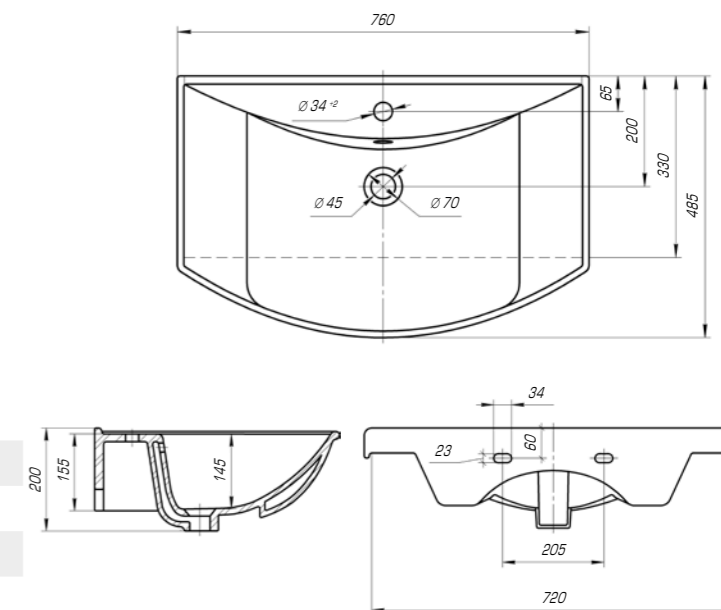

Оскар 850

Вес, кг	21,2
Размеры ДхШ, мм	860 x 475
Глубина чаши, мм	130

Оскар 1050

Вес, кг	25,8
Размеры ДхШ, мм	1065 x 475
Глубина чаши, мм	130

Для более приятного времяпровождения в ванной комнате создана коллекция «Стиль», в которой гармонично сочетаются эргономичность формы, четкость линий и высококлассная эстетика.

Стиль 650

Вес, кг	14,5
Размеры ДхШ, мм	655 x 425
Глубина чаши, мм	135

Стиль 750

Вес, кг	15,9
Размеры ДхШ, мм	760 x 485
Глубина чаши, мм	145

Стиль 850

Вес, кг	18,6
Размеры ДхШ, мм	865 x 490
Глубина чаши, мм	150

Стиль 1050

Вес, кг	24
Размеры ДхШ, мм	1065 x 493
Глубина чаши, мм	155

Баланс между изысканным дизайном, функциональностью и комфортом создаст коллекция «Фостер». Она идеально впишется в любой современный интерьер.

Фостер 700

Вес, кг	16
Размеры ДхШ, мм	710 x 465
Глубина чаши, мм	145

Удобный и практичный умывальник «Фостер» 800 П имеет асимметричную форму. Полочка справа позволяет разместить на умывальнике все необходимые аксессуары, а глубокая чаша удобна в использовании.