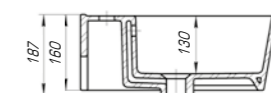

Коллекция «Оскар» обладает исключительной функциональностью и трендовым дизайном. Четкая геометрия, идеально ровные грани, глубокая чаша с защитой от брызг – результат тщательной работы команды дизайнеров тм KIROVIT.

Оскар 850

Вес, кг	21,2
Размеры ДхШ, мм	860 x 475
Глубина чаши, мм	130

Оскар 1050

Вес, кг	25,8
Размеры ДхШ, мм	1065 x 475
Глубина чаши, мм	130