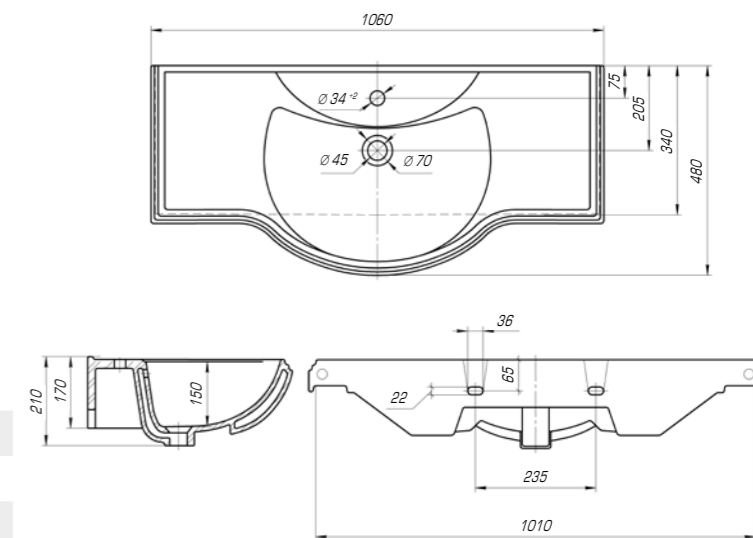

Классик 800

Вес, кг	17,4
Размеры ДхШ, мм	810 x 475
Глубина чаши, мм	150

Классик 1050

Вес, кг	21,4
Размеры ДхШ, мм	1060 x 480
Глубина чаши, мм	150

Классик 1200

Вес, кг	27
Размеры ДхШ, мм	1210 x 495
Глубина чаши, мм	155

Леонардо 700

Вес, кг	20,6
Размеры ДхШ, мм	709 x 525
Глубина чаши, мм	130

Леонардо 1050

Вес, кг	28,5
Размеры ДхШ, мм	1055 x 517
Глубина чаши, мм	130

Коллекция «Модерн» выполнена в стиле старой Европы. Умывальник имеет прямоугольную форму с немного закругленными краями. Вычурные изгибы, повторяющие лепнину европейских зданий прошлых веков, придают изделию особый шарм, а изысканная грациозность форм прекрасно дополнит интерьер ванной комнаты.