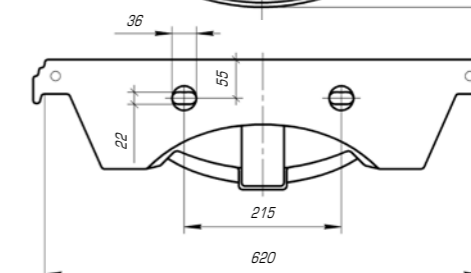

Сделав выбор в пользу умывальника «Классик» угловой, можно освоить угловое пространство помещения. Умывальник «Классик» угловой позволяет рационально использовать площадь ванной комнаты.

Классик угловой

Вес, кг	13
Размеры ДхШ, мм	650 x 513
Глубина чаши, мм	130

Классик 650

Вес, кг	15,1
Размеры ДхШ, мм	660 x 415
Глубина чаши, мм	135