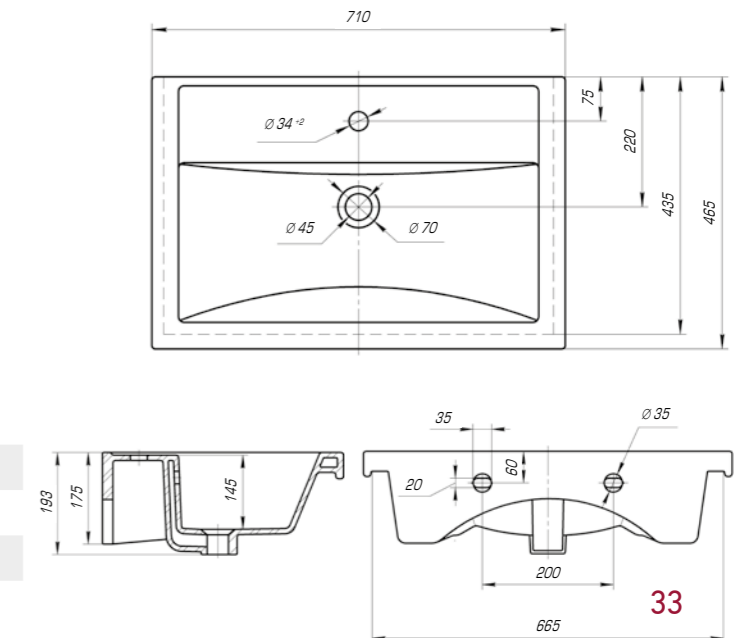

Стиль 1050

Вес, кг	24
Размеры ДхШ, мм	1065 x 493
Глубина чаши, мм	155

Баланс между изысканным дизайном, функциональностью и комфортом создаст коллекция «Фостер». Она идеально впишется в любой современный интерьер.

Фостер 450

Вес, кг	5,8
Размеры ДхШ, мм	455 x 250
Глубина чаши, мм	93

Фостер 500

Вес, кг	10,5
Размеры ДхШ, мм	500 x 400
Глубина чаши, мм	105

Фостер 600

Вес, кг	12,5
Размеры ДхШ, мм	610 x 407
Глубина чаши, мм	140

Фостер 700

Вес, кг	16
Размеры ДхШ, мм	710 x 465
Глубина чаши, мм	145

Удобный и практичный умывальник «Фостер» 800 П имеет асимметричную форму. Полочка справа позволяет разместить на умывальнике все необходимые аксессуары, а глубокая чаша удобна в использовании.