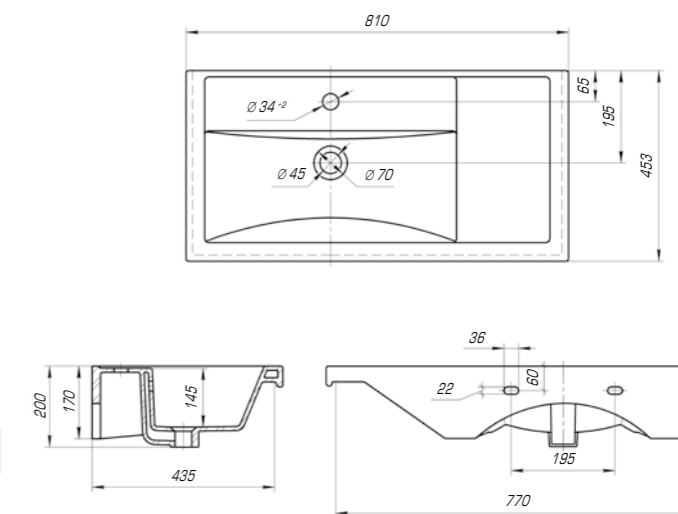

Фостер 700

Вес, кг	16
Размеры ДхШ, мм	710 x 465
Глубина чаши, мм	145

Удобный и практичный умывальник «Фостер» 800 П имеет асимметричную форму. Полочка справа позволяет разместить на умывальнике все необходимые аксессуары, а глубокая чаша удобна в использовании.

Фостер 800

Вес, кг	18,5
Размеры ДхШ, мм	815 x 455
Глубина чаши, мм	150

Фостер 800 П

Вес, кг	18,1
Размеры ДхШ, мм	810 x 453
Глубина чаши, мм	145

Фостер 1000

Вес, кг	23,1
Размеры ДхШ, мм	1012 x 455
Глубина чаши, мм	155