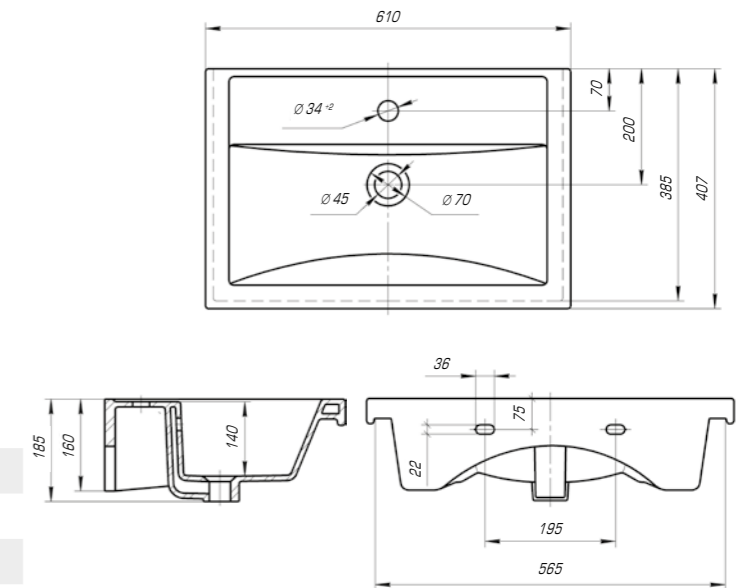

Стиль 1050

Вес, кг	24
Размеры ДхШ, мм	1065 x 493
Глубина чаши, мм	155

Баланс между изысканным дизайном, функциональностью и комфортом создаст коллекция «Фостер». Она идеально впишется в любой современный интерьер.

Фостер 450

Вес, кг	5,8
Размеры ДхШ, мм	455 x 250
Глубина чаши, мм	93

Фостер 500

Вес, кг	10,5
Размеры ДхШ, мм	500 x 400
Глубина чаши, мм	105

Фостер 600

Вес, кг	12,5
Размеры ДхШ, мм	610 x 407
Глубина чаши, мм	140

Фостер 700

Вес, кг	16
Размеры ДхШ, мм	710 x 465
Глубина чаши, мм	145

Удобный и практичный умывальник «Фостер» 800 П имеет асимметричную форму. Полочка справа позволяет разместить на умывальнике все необходимые аксессуары, а глубокая чаша удобна в использовании.