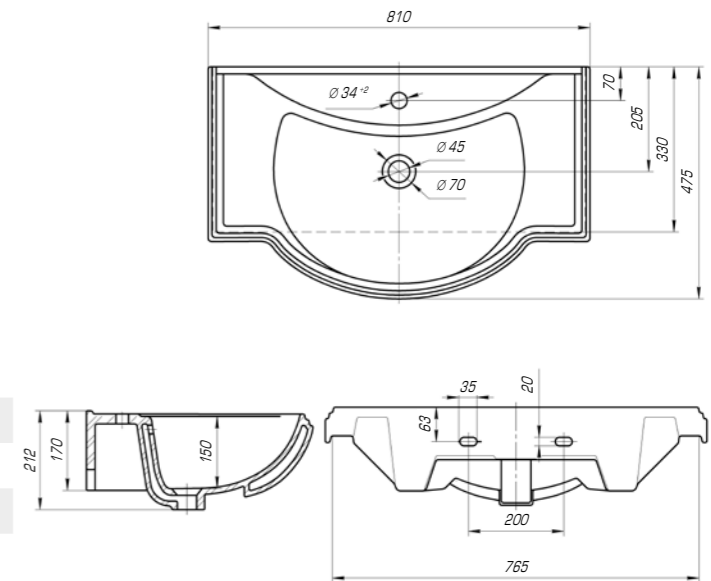

Вес, кг	13
Размеры ДхШ, мм	650 x 513
Глубина чаши, мм	130

Классик 650

Вес, кг	15,1
Размеры ДхШ, мм	660 x 415
Глубина чаши, мм	135

Если оформить свою ванную комнату в классическом стиле, то это будет свидетельствовать исключительно о хорошем и утонченном вкусе. Ведь именно это направление во все времена считалось модным, элегантным и современным.

Классик 800

Вес, кг	17,4
Размеры ДхШ, мм	810 x 475
Глубина чаши, мм	150

Классик 1050

Вес, кг	21,4
Размеры ДхШ, мм	1060 x 480
Глубина чаши, мм	150

Классик 1200

Вес, кг	27
Размеры ДхШ, мм	1210 x 495
Глубина чаши, мм	155

Леонардо 700

Вес, кг	20,6
Размеры ДхШ, мм	709 x 525
Глубина чаши, мм	130

Леонардо 1050

Вес, кг	28,5
Размеры ДхШ, мм	1055 x 517
Глубина чаши, мм	130

Коллекция «Модерн» выполнена в стиле старой Европы. Умывальник имеет прямоугольную форму с немного закругленными краями. Вычурные изгибы, повторяющие лепнину европейских зданий прошлых веков, придают изделию особый шарм, а изысканная грациозность форм прекрасно дополнит интерьер ванной комнаты.