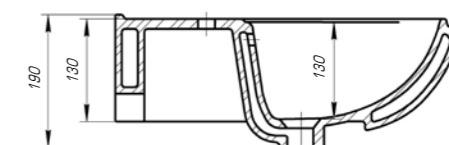

Вес, кг	13
Размеры ДхШ, мм	650 x 513
Глубина чаши, мм	130