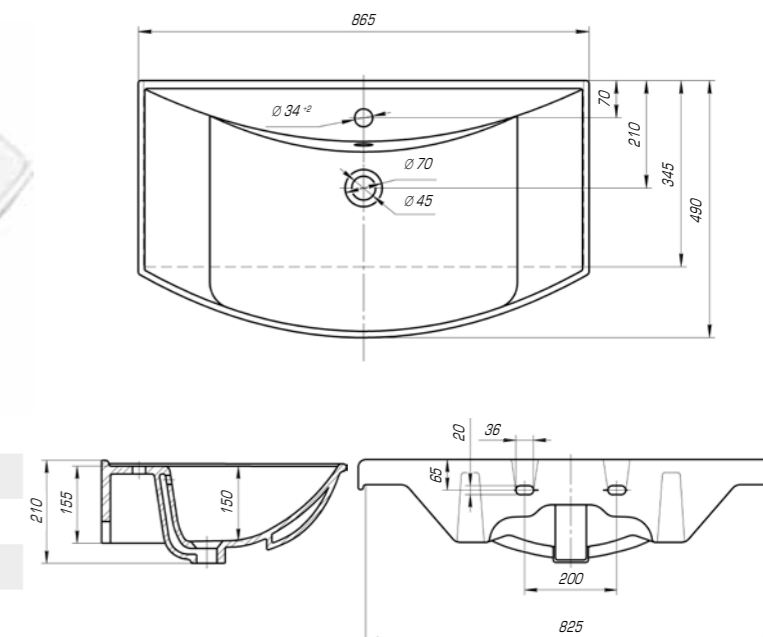

Оскар 850

Вес, кг	21,2
Размеры ДхШ, мм	860 x 475
Глубина чаши, мм	130

Оскар 1050

Вес, кг	25,8
Размеры ДхШ, мм	1065 x 475
Глубина чаши, мм	130

Для более приятного времяпровождения в ванной комнате создана коллекция «Стиль», в которой гармонично сочетаются эргономичность формы, четкость линий и высококлассная эстетика.

Стиль 650

Вес, кг	14,5
Размеры ДхШ, мм	655 x 425
Глубина чаши, мм	135

Стиль 750

Вес, кг	15,9
Размеры ДхШ, мм	760 x 485
Глубина чаши, мм	145

Стиль 850

Вес, кг	18,6
Размеры ДхШ, мм	865 x 490
Глубина чаши, мм	150

Стиль 1050

Вес, кг	24
Размеры ДхШ, мм	1065 x 493
Глубина чаши, мм	155

Баланс между изысканным дизайном, функциональностью и комфортом создаст коллекция «Фостер». Она идеально впишется в любой современный интерьер.