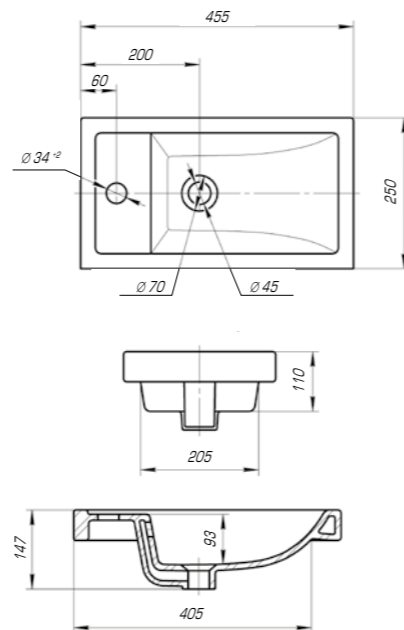

Стиль 650

Вес, кг	14,5
Размеры ДхШ, мм	655 x 425
Глубина чаши, мм	135

Стиль 750

Вес, кг	15,9
Размеры ДхШ, мм	760 x 485
Глубина чаши, мм	145

Стиль 850

Вес, кг	18,6
Размеры ДхШ, мм	865 x 490
Глубина чаши, мм	150

Стиль 1050

Вес, кг	24
Размеры ДхШ, мм	1065 x 493
Глубина чаши, мм	155

Баланс между изысканным дизайном, функциональностью и комфортом создаст коллекция «Фостер». Она идеально впишется в любой современный интерьер.

Фостер 450

Вес, кг	5,8
Размеры ДхШ, мм	455 x 250
Глубина чаши, мм	93

Фостер 500

Вес, кг	10,5
Размеры ДхШ, мм	500 x 400
Глубина чаши, мм	105

Фостер 600

Вес, кг	12,5
Размеры ДхШ, мм	610 x 407
Глубина чаши, мм	140

Фостер 700

Вес, кг	16
Размеры ДхШ, мм	710 x 465
Глубина чаши, мм	145

Удобный и практичный умывальник «Фостер» 800 П имеет асимметричную форму. Полочка справа позволяет разместить на умывальнике все необходимые аксессуары, а глубокая чаша удобна в использовании.