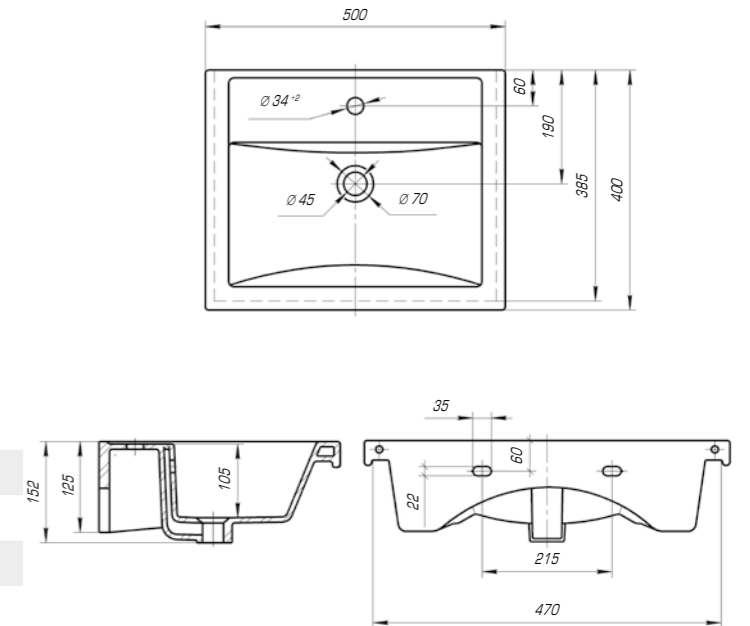

Стиль 1050

Вес, кг	24
Размеры ДхШ, мм	1065 x 493
Глубина чаши, мм	155

Баланс между изысканным дизайном, функциональностью и комфортом создаст коллекция «Фостер». Она идеально впишется в любой современный интерьер.

Фостер 450

Вес, кг	5,8
Размеры ДхШ, мм	455 x 250
Глубина чаши, мм	93

Фостер 500

Вес, кг	10,5
Размеры ДхШ, мм	500 x 400
Глубина чаши, мм	105

Фостер 600

Вес, кг	12,5
Размеры ДхШ, мм	610 x 407
Глубина чаши, мм	140

Фостер 700

Вес, кг	16
Размеры ДхШ, мм	710 x 465
Глубина чаши, мм	145

Удобный и практичный умывальник «Фостер» 800 П имеет асимметричную форму. Полочка справа позволяет разместить на умывальнике все необходимые аксессуары, а глубокая чаша удобна в использовании.