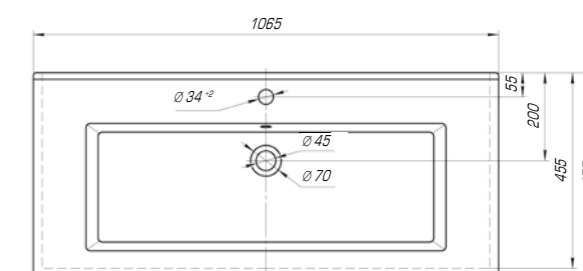

Леонардо 700

Вес, кг	20,6
Размеры ДхШ, мм	709 x 525
Глубина чаши, мм	130

Леонардо 1050

Вес, кг	28,5
Размеры ДхШ, мм	1055 x 517
Глубина чаши, мм	130

Коллекция «Модерн» выполнена в стиле старой Европы. Умывальник имеет прямоугольную форму с немного закругленными краями. Вычурные изгибы, повторяющие лепнину европейских зданий прошлых веков, придают изделию особый шарм, а изысканная грациозность форм прекрасно дополнит интерьер ванной комнаты.

Оскар 650

Вес, кг	17
Размеры ДхШ, мм	660 x 475
Глубина чаши, мм	125

Оскар 750

Вес, кг	19
Размеры ДхШ, мм	765 x 475
Глубина чаши, мм	130

Коллекция «Оскар» обладает исключительной функциональностью и трендовым дизайном. Четкая геометрия, идеально ровные грани, глубокая чаша с защитой от брызг – результат тщательной работы команды дизайнеров тм KIROVIT.

Оскар 850

Вес, кг	21,2
Размеры ДхШ, мм	860 x 475
Глубина чаши, мм	130

Оскар 1050

Вес, кг	25,8
Размеры ДхШ, мм	1065 x 475
Глубина чаши, мм	130

Для более приятного времяпровождения в ванной комнате создана коллекция «Стиль», в которой гармонично сочетаются эргономичность формы, четкость линий и высококлассная эстетика.

Стиль 650

Вес, кг	14,5
Размеры ДхШ, мм	655 x 425
Глубина чаши, мм	135

Стиль 750

Вес, кг	15,9
Размеры ДхШ, мм	760 x 485
Глубина чаши, мм	145

Стиль 850

Вес, кг	18,6
Размеры ДхШ, мм	865 x 490
Глубина чаши, мм	150