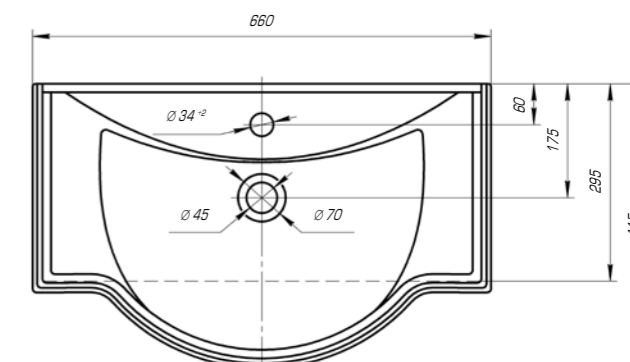

Вес, кг	13
Размеры ДхШ, мм	650 x 513
Глубина чаши, мм	130

Классик 650

Вес, кг	15,1
Размеры ДхШ, мм	660 x 415
Глубина чаши, мм	135

Если оформить свою ванную комнату в классическом стиле, то это будет свидетельствовать исключительно о хорошем и утонченном вкусе. Ведь именно это направление во все времена считалось модным, элегантным и современным.

Леонардо 700

Вес, кг	20,6
Размеры ДхШ, мм	709 x 525
Глубина чаши, мм	130

Леонардо 1050

Вес, кг	28,5
Размеры ДхШ, мм	1055 x 517
Глубина чаши, мм	130

Коллекция «Модерн» выполнена в стиле старой Европы. Умывальник имеет прямоугольную форму с немного закругленными краями. Вычурные изгибы, повторяющие лепнину европейских зданий прошлых веков, придают изделию особый шарм, а изысканная грациозность форм прекрасно дополнит интерьер ванной комнаты.