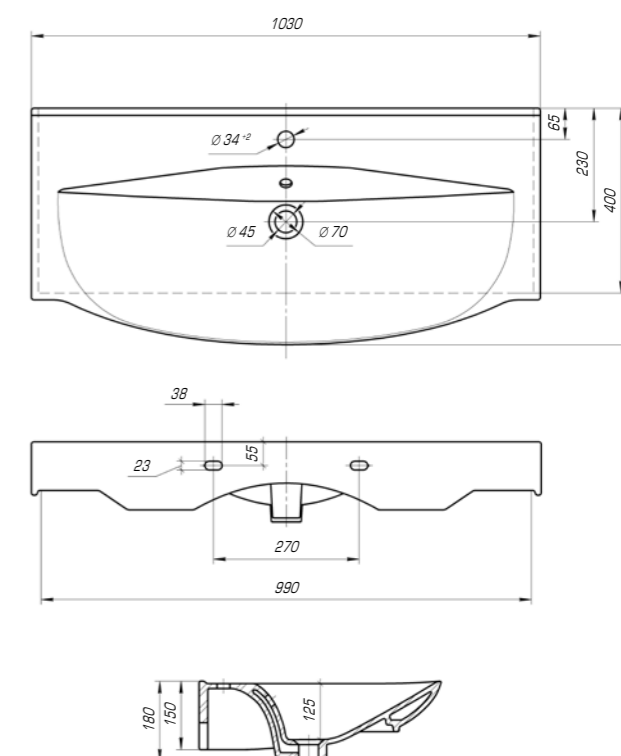

Фостер 700

Вес, кг	16
Размеры ДхШ, мм	710 x 465
Глубина чаши, мм	145

Удобный и практичный умывальник «Фостер» 800 П имеет асимметричную форму. Полочка справа позволяет разместить на умывальнике все необходимые аксессуары, а глубокая чаша удобна в использовании.

Фостер 800

Вес, кг	18,5
Размеры ДхШ, мм	815 x 455
Глубина чаши, мм	150

Фостер 800 П

Вес, кг	18,1
Размеры ДхШ, мм	810 x 453
Глубина чаши, мм	145

Фостер 1000

Вес, кг	23,1
Размеры ДхШ, мм	1012 x 455
Глубина чаши, мм	155

Элвис 850

Вес, кг	18,6
Размеры ДхШ, мм	865 x 485
Глубина чаши, мм	120

Элвис 1050

Вес, кг	24,5
Размеры ДхШ, мм	1030 x 505
Глубина чаши, мм	125

Коллекция «Элеганс» полностью оправдывает своё название благодаря изысканным и элегантным формам. Гармонично интегрируется как в классический, так и в современный интерьер.

Элеганс 750

Вес, кг	16,9
Размеры ДхШ, мм	760 x 450
Глубина чаши, мм	140

Элеганс 850

Вес, кг	18,3
Размеры ДхШ, мм	875 x 455
Глубина чаши, мм	145

Элеганс 1050

Вес, кг	22
Размеры ДхШ, мм	1065 x 490
Глубина чаши, мм	145