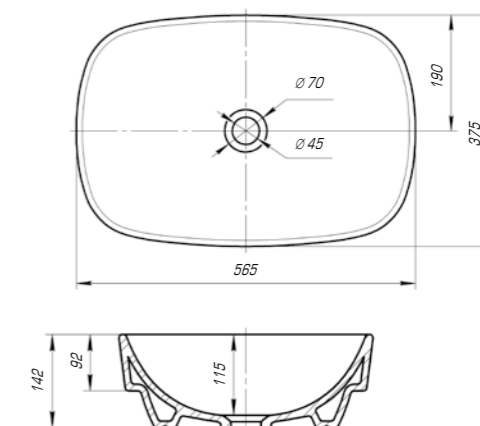

Гармония эстетики и функциональности легли в основу коллекции «Купер». Глубокие и вместительные чаши подчеркивают функциональность изделий. Коллекция «Купер» уникальна в своем разнообразии моделей. Умывальники можно встраивать в поверхность или устанавливать на столешницу. В коллекции есть модели для установки вплотную к стене или с отступом от стены. Различные конфигурации умывальников позволяют экономить пространство и использовать разные виды смесителей: встраиваемые в столешницу, в стену или врезные в умывальник.

Купер 560

Вес, кг	10,8
Размеры ДхШ, мм	565 x 375
Глубина чаши, мм	115

Купер 650

Вес, кг	13,7
Размеры ДхШ, мм	655 x 425
Глубина чаши, мм	105

Купер 650 приставной

Вес, кг	14,8
Размеры ДхШ, мм	655 x 420
Глубина чаши, мм	110