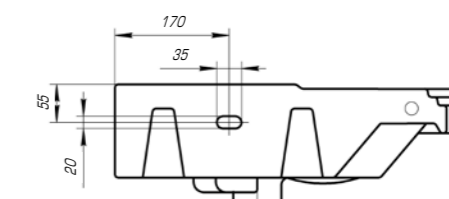

Вес, кг	13
Размеры ДхШ, мм	650 x 513
Глубина чаши, мм	130