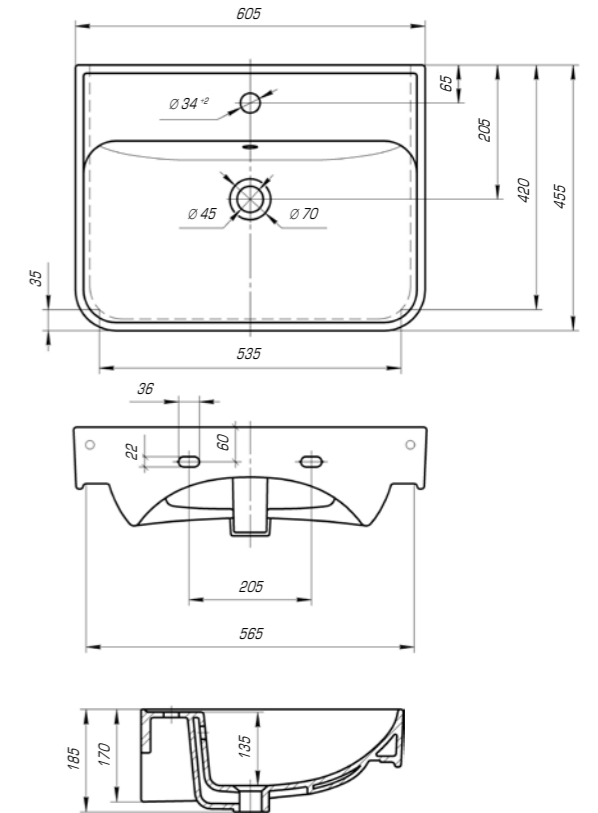

Леонардо 700

Вес, кг	20,6
Размеры ДхШ, мм	709 x 525
Глубина чаши, мм	130

Леонардо 1050

Вес, кг	28,5
Размеры ДхШ, мм	1055 x 517
Глубина чаши, мм	130

Коллекция «Модерн» выполнена в стиле старой Европы. Умывальник имеет прямоугольную форму с немного закругленными краями. Вычурные изгибы, повторяющие лепнину европейских зданий прошлых веков, придают изделию особый шарм, а изысканная грациозность форм прекрасно дополнит интерьер ванной комнаты.

Модерн 850

Вес, кг	23,8
Размеры ДхШ, мм	860x 505
Глубина чаши, мм	125

Модерн 1050

Вес, кг	26
Размеры ДхШ, мм	1065 x 505
Глубина чаши, мм	130

Коллекция «Олимпия» соответствует самым современным стилистическим направлениям и высокой функциональности, надежности и долговечности. Изделие олицетворяет в себе сочетание изящных форм, плавных линий и тончайших граней, станет украшением любого интерьера.

Олимпия 600

Вес, кг	14,9
Размеры ДхШ, мм	605 x 455
Глубина чаши, мм	135

Олимпия 800

Вес, кг	22,5
Размеры ДхШ, мм	810 x 505
Глубина чаши, мм	140

Ярко выраженная прямоугольная геометрия с четкими линиями отразились в коллекции «Оскар». Трендовый дизайн данной модели подчеркнет индивидуальность и неповторимый стиль вашей ванной комнаты.