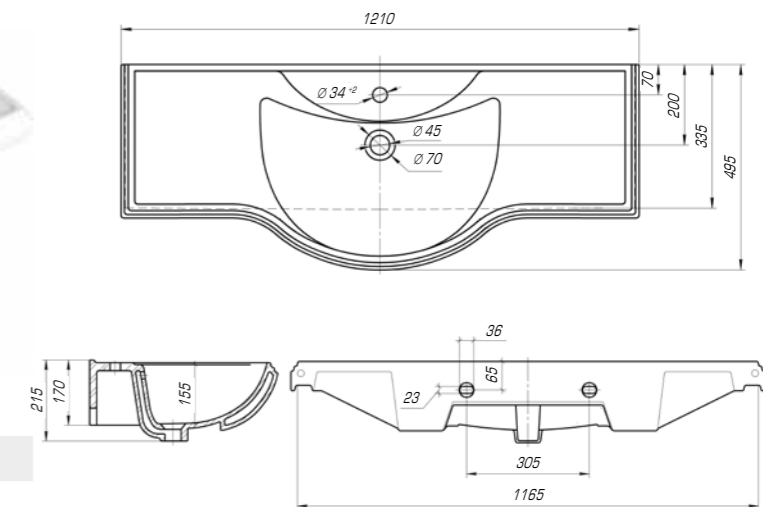

Классик 800

Вес, кг	17,4
Размеры ДхШ, мм	810 x 475
Глубина чаши, мм	150

Классик 1050

Вес, кг	21,4
Размеры ДхШ, мм	1060 x 480
Глубина чаши, мм	150

Классик 1200

Вес, кг	27
Размеры ДхШ, мм	1210 x 495
Глубина чаши, мм	155

Леонардо 700

Вес, кг	20,6
Размеры ДхШ, мм	709 x 525
Глубина чаши, мм	130

Леонардо 1050

Вес, кг	28,5
Размеры ДхШ, мм	1055 x 517
Глубина чаши, мм	130

Коллекция «Модерн» выполнена в стиле старой Европы. Умывальник имеет прямоугольную форму с немного закругленными краями. Вычурные изгибы, повторяющие лепнину европейских зданий прошлых веков, придают изделию особый шарм, а изысканная грациозность форм прекрасно дополнит интерьер ванной комнаты.