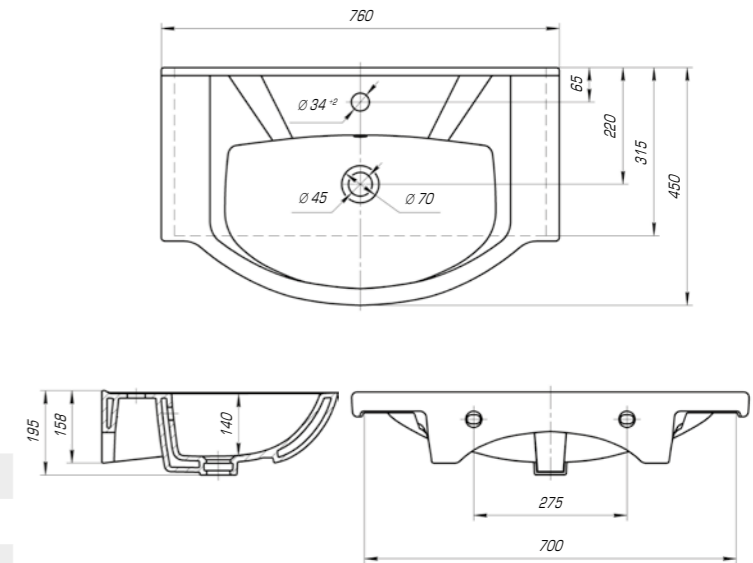

Фостер 700

Вес, кг	16
Размеры ДхШ, мм	710 x 465
Глубина чаши, мм	145

Удобный и практичный умывальник «Фостер» 800 П имеет асимметричную форму. Полочка справа позволяет разместить на умывальнике все необходимые аксессуары, а глубокая чаша удобна в использовании.

Элвис 850

Вес, кг	18,6
Размеры ДхШ, мм	865 x 485
Глубина чаши, мм	120

Элвис 1050

Вес, кг	24,5
Размеры ДхШ, мм	1030 x 505
Глубина чаши, мм	125

Коллекция «Элеганс» полностью оправдывает своё название благодаря изысканным и элегантным формам. Гармонично интегрируется как в классический, так и в современный интерьер.

Элеганс 750

Вес, кг	16,9
Размеры ДхШ, мм	760 x 450
Глубина чаши, мм	140

Элеганс 850

Вес, кг	18,3
Размеры ДхШ, мм	875 x 455
Глубина чаши, мм	145

Элеганс 1050

Вес, кг	22
Размеры ДхШ, мм	1065 x 490
Глубина чаши, мм	145