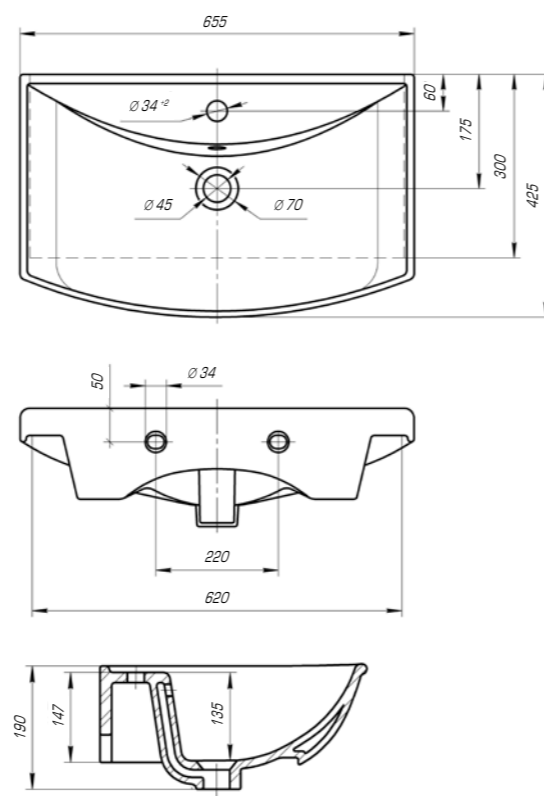

Олимпия 600

Вес, кг	14,9
Размеры ДхШ, мм	605 x 455
Глубина чаши, мм	135

Олимпия 800

Вес, кг	22,5
Размеры ДхШ, мм	810 x 505
Глубина чаши, мм	140

Ярко выраженная прямоугольная геометрия с четкими линиями отразились в коллекции «Оскар». Трендовый дизайн данной модели подчеркнет индивидуальность и неповторимый стиль вашей ванной комнаты.

Оскар 650

Вес, кг	17
Размеры ДхШ, мм	660 x 475
Глубина чаши, мм	125

Оскар 750

Вес, кг	19
Размеры ДхШ, мм	765 x 475
Глубина чаши, мм	130

Коллекция «Оскар» обладает исключительной функциональностью и трендовым дизайном. Четкая геометрия, идеально ровные грани, глубокая чаша с защитой от брызг – результат тщательной работы команды дизайнеров тм KIROVIT.

Оскар 850

Вес, кг	21,2
Размеры ДхШ, мм	860 x 475
Глубина чаши, мм	130

Оскар 1050

Вес, кг	25,8
Размеры ДхШ, мм	1065 x 475
Глубина чаши, мм	130

Для более приятного времяпровождения в ванной комнате создана коллекция «Стиль», в которой гармонично сочетаются эргономичность формы, четкость линий и высококлассная эстетика.

Стиль 650

Вес, кг	14,5
Размеры ДхШ, мм	655 x 425
Глубина чаши, мм	135

Стиль 750

Вес, кг	15,9
Размеры ДхШ, мм	760 x 485
Глубина чаши, мм	145

Стиль 850

Вес, кг	18,6
Размеры ДхШ, мм	865 x 490
Глубина чаши, мм	150