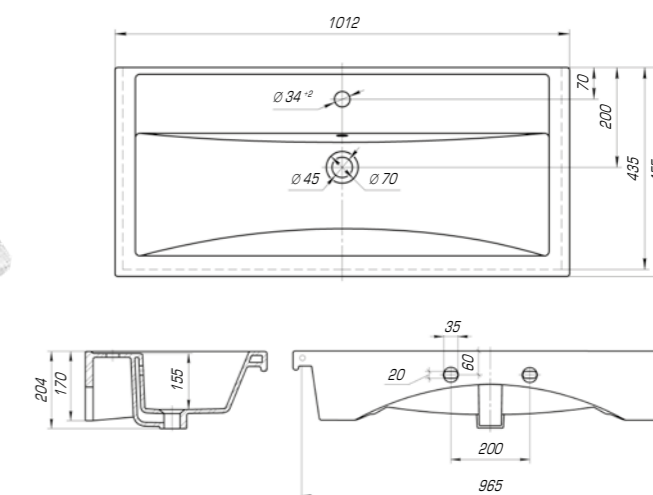

Фостер 450

Вес, кг	5,8
Размеры ДхШ, мм	455 x 250
Глубина чаши, мм	93

Фостер 500

Вес, кг	10,5
Размеры ДхШ, мм	500 x 400
Глубина чаши, мм	105

Фостер 600

Вес, кг	12,5
Размеры ДхШ, мм	610 x 407
Глубина чаши, мм	140

Фостер 700

Вес, кг	16
Размеры ДхШ, мм	710 x 465
Глубина чаши, мм	145

Удобный и практичный умывальник «Фостер» 800 П имеет асимметричную форму. Полочка справа позволяет разместить на умывальнике все необходимые аксессуары, а глубокая чаша удобна в использовании.

Фостер 800

Вес, кг	18,5
Размеры ДхШ, мм	815 x 455
Глубина чаши, мм	150

Фостер 800 П

Вес, кг	18,1
Размеры ДхШ, мм	810 x 453
Глубина чаши, мм	145

Фостер 1000

Вес, кг	23,1
Размеры ДхШ, мм	1012 x 455
Глубина чаши, мм	155