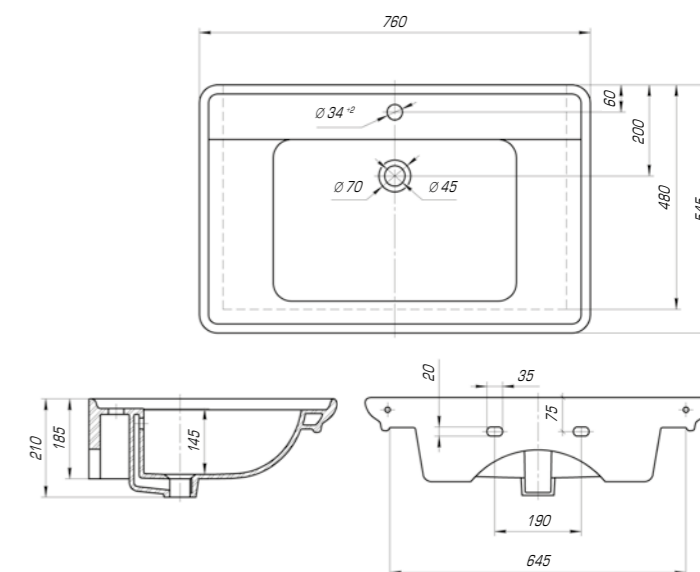

Вес, кг	21,0
Размеры ДхШ, мм	760 x 545
Глубина чаши, мм	145