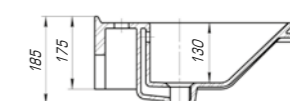

Если Вам хочется разнообразить или украсить свой интерьер, реализовать это можно с помощью коллекции «Леонардо». Она изысканна и шикарна, мягкие линии, округлые формы делают ее идеальной и привлекательной.

Леонардо 700

Вес, кг	20,6
Размеры ДхШ, мм	709 x 525
Глубина чаши, мм	130

Леонардо 1050

Вес, кг	28,5
Размеры ДхШ, мм	1055 x 517
Глубина чаши, мм	130