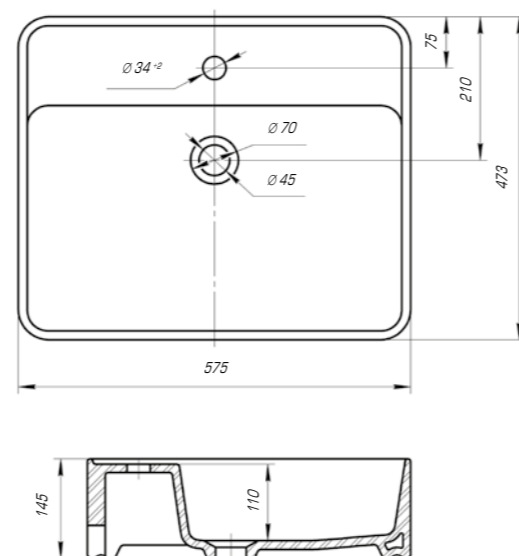

Купер 560

Вес, кг	10,8
Размеры ДхШ, мм	565 x 375
Глубина чаши, мм	115

Купер 650

Вес, кг	13,7
Размеры ДхШ, мм	655 x 425
Глубина чаши, мм	105

Купер 650 приставной

Вес, кг	14,8
Размеры ДхШ, мм	655 x 420
Глубина чаши, мм	110

Вы хотели опережать время и быть впереди? Мы воплотили наши свежие идеи при создании изделий нового поколения.

Олимп 570

Вес, кг	16,0
Размеры ДхШ, мм	575 x 473
Глубина чаши, мм	110

Дизайнерские решения сочетаются с высочайшим качеством, комфортом и функциональностью. Стильные и оригинальные изделия отлично впишутся в любую ванную комнату.