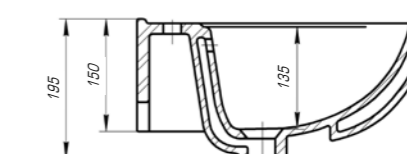

Вес, кг	13
Размеры ДхШ, мм	650 x 513
Глубина чаши, мм	130

Классик 650

Вес, кг	15,1
Размеры ДхШ, мм	660 x 415
Глубина чаши, мм	135

Если оформить свою ванную комнату в классическом стиле, то это будет свидетельствовать исключительно о хорошем и утонченном вкусе. Ведь именно это направление во все времена считалось модным, элегантным и современным.