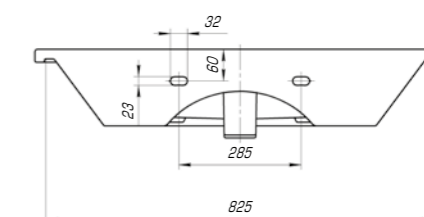

Олимпия 600

Вес, кг	14,9
Размеры ДхШ, мм	605 x 455
Глубина чаши, мм	135

Олимпия 800

Вес, кг	22,5
Размеры ДхШ, мм	810 x 505
Глубина чаши, мм	140

Ярко выраженная прямоугольная геометрия с четкими линиями отразились в коллекции «Оскар». Трендовый дизайн данной модели подчеркнет индивидуальность и неповторимый стиль вашей ванной комнаты.

Оскар 650

Вес, кг	17
Размеры ДхШ, мм	660 x 475
Глубина чаши, мм	125

Оскар 750

Вес, кг	19
Размеры ДхШ, мм	765 x 475
Глубина чаши, мм	130

Коллекция «Оскар» обладает исключительной функциональностью и трендовым дизайном. Четкая геометрия, идеально ровные грани, глубокая чаша с защитой от брызг – результат тщательной работы команды дизайнеров тм KIROVIT.

Оскар 850

Вес, кг	21,2
Размеры ДхШ, мм	860 x 475
Глубина чаши, мм	130

Оскар 1050

Вес, кг	25,8
Размеры ДхШ, мм	1065 x 475
Глубина чаши, мм	130

Для более приятного времяпровождения в ванной комнате создана коллекция «Стиль», в которой гармонично сочетаются эргономичность формы, четкость линий и высококлассная эстетика.