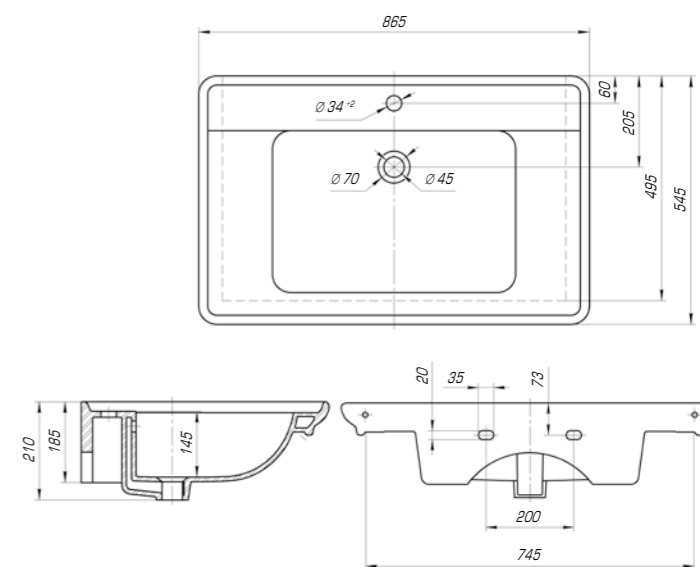

КОЛЛЕКЦИЯ ДУГЛАС

Дуглас 750

Вес, кг	21,0
Размеры ДхШ, мм	760 x 545
Глубина чаши, мм	145

Дуглас 850

Вес, кг	22,8
Размеры ДхШ, мм	865 x 545
Глубина чаши, мм	145

Дуглас 1050

Вес, кг	27,6
Размеры ДхШ, мм	1058 x 545
Глубина чаши, мм	145