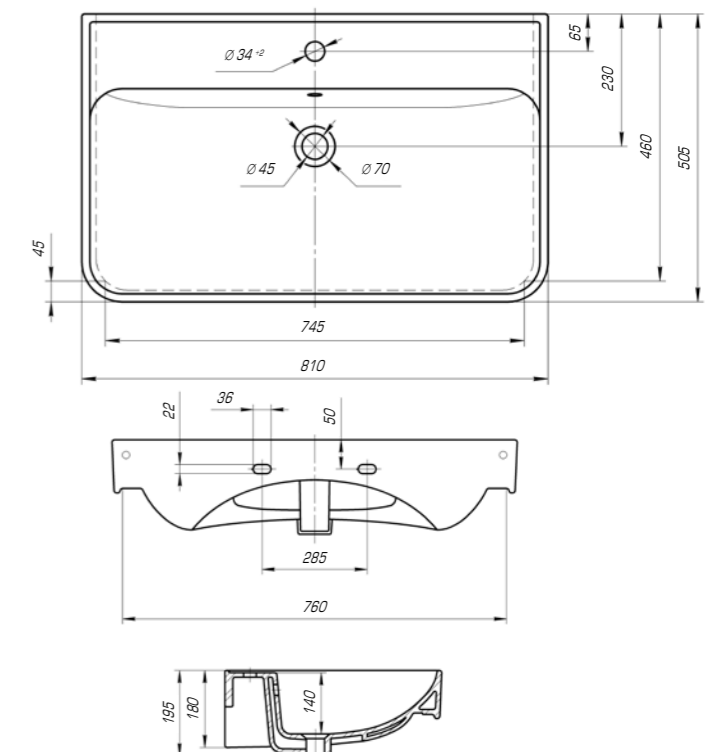

Леонардо 700

Вес, кг	20,6
Размеры ДхШ, мм	709 x 525
Глубина чаши, мм	130

Леонардо 1050

Вес, кг	28,5
Размеры ДхШ, мм	1055 x 517
Глубина чаши, мм	130

Коллекция «Модерн» выполнена в стиле старой Европы. Умывальник имеет прямоугольную форму с немного закругленными краями. Вычурные изгибы, повторяющие лепнину европейских зданий прошлых веков, придают изделию особый шарм, а изысканная грациозность форм прекрасно дополнит интерьер ванной комнаты.

Олимпия 600

Вес, кг	14,9
Размеры ДхШ, мм	605 x 455
Глубина чаши, мм	135

Олимпия 800

Вес, кг	22,5
Размеры ДхШ, мм	810 x 505
Глубина чаши, мм	140

Ярко выраженная прямоугольная геометрия с четкими линиями отразились в коллекции «Оскар». Трендовый дизайн данной модели подчеркнет индивидуальность и неповторимый стиль вашей ванной комнаты.

Оскар 650

Вес, кг	17
Размеры ДхШ, мм	660 x 475
Глубина чаши, мм	125

Оскар 750

Вес, кг	19
Размеры ДхШ, мм	765 x 475
Глубина чаши, мм	130

Коллекция «Оскар» обладает исключительной функциональностью и трендовым дизайном. Четкая геометрия, идеально ровные грани, глубокая чаша с защитой от брызг – результат тщательной работы команды дизайнеров тм KIROVIT.