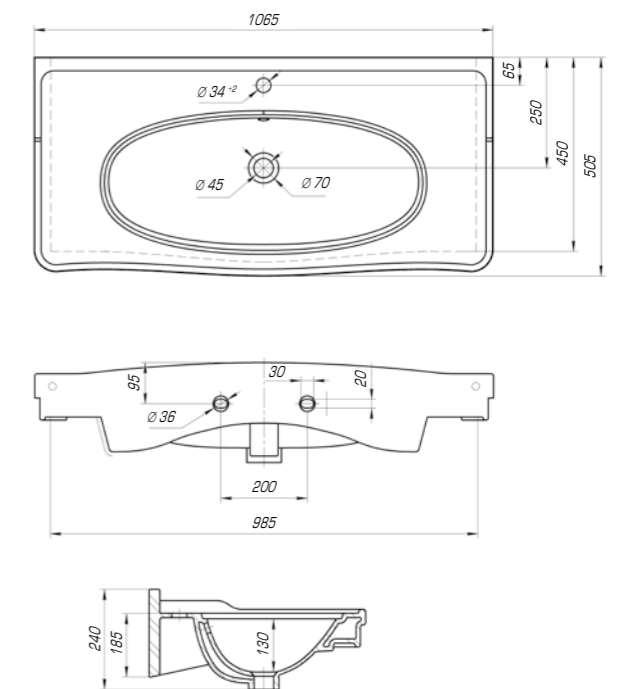

Вес, кг	26
Размеры ДхШ, мм	1065 x 505
Глубина чаши, мм	130