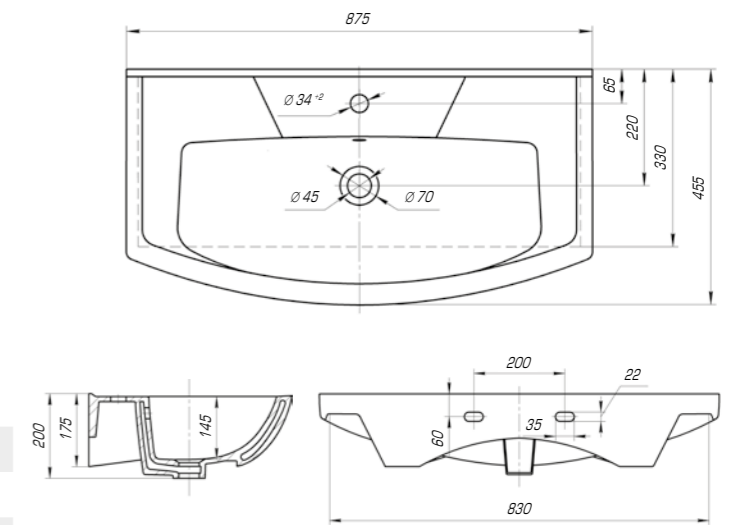

Леонардо 700

Вес, кг	20,6
Размеры ДхШ, мм	709 x 525
Глубина чаши, мм	130

Леонардо 1050

Вес, кг	28,5
Размеры ДхШ, мм	1055 x 517
Глубина чаши, мм	130

Коллекция «Модерн» выполнена в стиле старой Европы. Умывальник имеет прямоугольную форму с немного закругленными краями. Вычурные изгибы, повторяющие лепнину европейских зданий прошлых веков, придают изделию особый шарм, а изысканная грациозность форм прекрасно дополнит интерьер ванной комнаты.

Элвис 850

Вес, кг	18,6
Размеры ДхШ, мм	865 x 485
Глубина чаши, мм	120

Элвис 1050

Вес, кг	24,5
Размеры ДхШ, мм	1030 x 505
Глубина чаши, мм	125

Коллекция «Элеганс» полностью оправдывает своё название благодаря изысканным и элегантным формам. Гармонично интегрируется как в классический, так и в современный интерьер.

Элеганс 750

Вес, кг	16,9
Размеры ДхШ, мм	760 x 450
Глубина чаши, мм	140

Элеганс 850

Вес, кг	18,3
Размеры ДхШ, мм	875 x 455
Глубина чаши, мм	145

Элеганс 1050

Вес, кг	22
Размеры ДхШ, мм	1065 x 490
Глубина чаши, мм	145