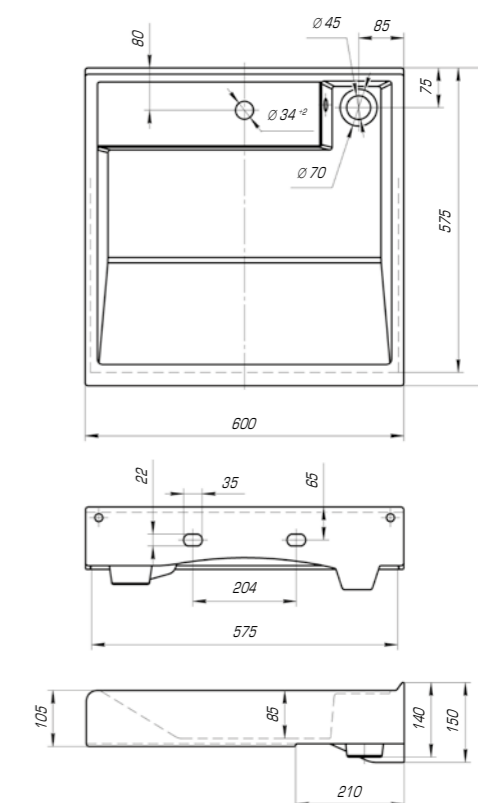

Умывальник над стиральной машиной «Престиж» 600 позволяет рационально использовать площадь ванной комнаты и разместить на маленьком пространстве сразу два необходимых устройства. Умывальник крепится к стене, на небольшом расстоянии от стиральной машины. Чаша имеет плоское основание, сливное отверстие смещено вбок. Подводка и канализационный шланг располагаются за задней стенкой машины.

Вес, кг	18
Размеры ДхШ, мм	600 x 600
Глубина чаши, мм	85