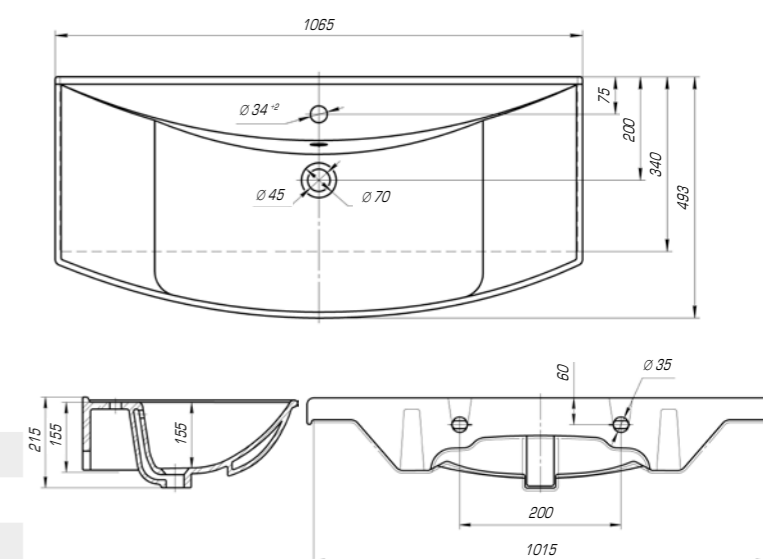

Оскар 850

Вес, кг	21,2
Размеры ДхШ, мм	860 x 475
Глубина чаши, мм	130

Оскар 1050

Вес, кг	25,8
Размеры ДхШ, мм	1065 x 475
Глубина чаши, мм	130

Для более приятного времяпровождения в ванной комнате создана коллекция «Стиль», в которой гармонично сочетаются эргономичность формы, четкость линий и высококлассная эстетика.

Стиль 650

Вес, кг	14,5
Размеры ДхШ, мм	655 x 425
Глубина чаши, мм	135

Стиль 750

Вес, кг	15,9
Размеры ДхШ, мм	760 x 485
Глубина чаши, мм	145

Стиль 850

Вес, кг	18,6
Размеры ДхШ, мм	865 x 490
Глубина чаши, мм	150

Стиль 1050

Вес, кг	24
Размеры ДхШ, мм	1065 x 493
Глубина чаши, мм	155

Баланс между изысканным дизайном, функциональностью и комфортом создаст коллекция «Фостер». Она идеально впишется в любой современный интерьер.