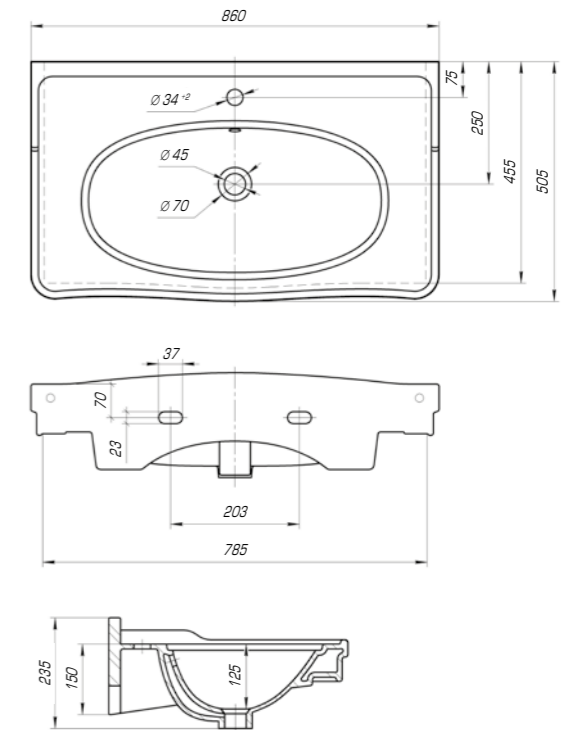

Вес, кг	23,8
Размеры ДхШ, мм	860x 505
Глубина чаши, мм	125