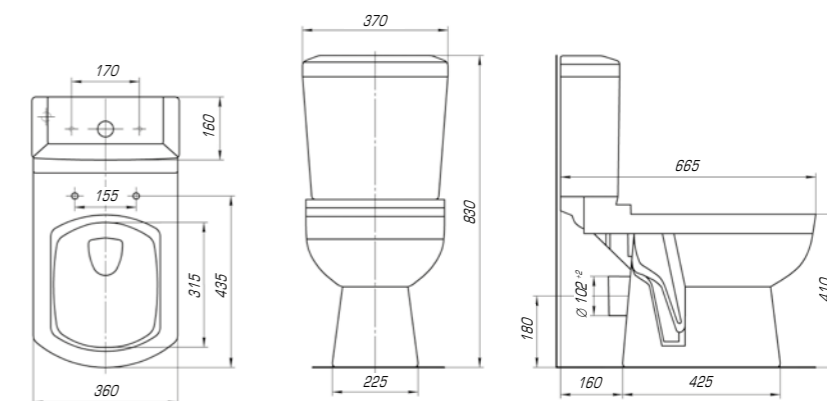

Унитаз-компакт Домино

Тип смыва	Прямой
Вес унитаза, кг	22,6
Вес бачка, кг	12,9
Выпуск	Горизонтальный
Подвод воды	Нижний
Арматура	2-режим., 3/6 л
Сиденье	Дюропласт, микролифт, быстросъемное