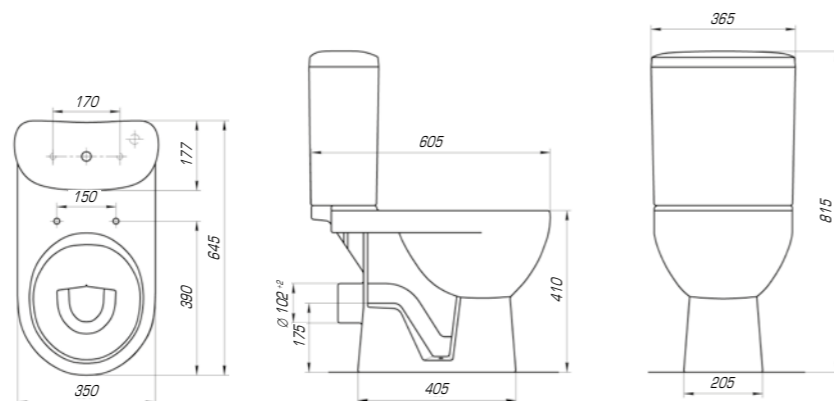

Унитаз-компакт Галант

Тип смыва	Прямой
Вес унитаза, кг	19,2
Вес бачка, кг	11,7
Выпуск	Горизонтальный
Подвод воды	Нижний
Арматура	2-режим., 3/6 л
Сиденье	Тонкий жесткий полипропилен, микролифт