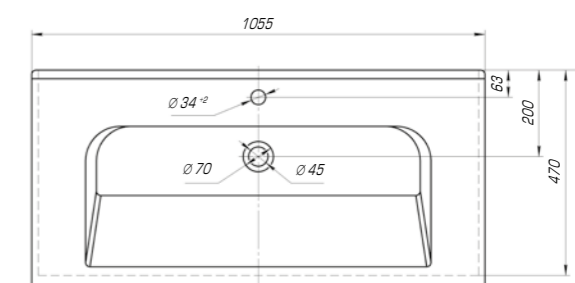

Классик 800

Вес, кг	17,4
Размеры ДхШ, мм	810 x 475
Глубина чаши, мм	150

Классик 1050

Вес, кг	21,4
Размеры ДхШ, мм	1060 x 480
Глубина чаши, мм	150

Классик 1200

Вес, кг	27
Размеры ДхШ, мм	1210 x 495
Глубина чаши, мм	155

Леонардо 700

Вес, кг	20,6
Размеры ДхШ, мм	709 x 525
Глубина чаши, мм	130

Леонардо 1050

Вес, кг	28,5
Размеры ДхШ, мм	1055 x 517
Глубина чаши, мм	130

Коллекция «Модерн» выполнена в стиле старой Европы. Умывальник имеет прямоугольную форму с немного закругленными краями. Вычурные изгибы, повторяющие лепнину европейских зданий прошлых веков, придают изделию особый шарм, а изысканная грациозность форм прекрасно дополнит интерьер ванной комнаты.

Модерн 850

Вес, кг	23,8
Размеры ДхШ, мм	860x 505
Глубина чаши, мм	125

Модерн 1050

Вес, кг	26
Размеры ДхШ, мм	1065 x 505
Глубина чаши, мм	130

Коллекция «Олимпия» соответствует самым современным стилистическим направлениям и высокой функциональности, надежности и долговечности. Изделие олицетворяет в себе сочетание изящных форм, плавных линий и тончайших граней, станет украшением любого интерьера.

Олимпия 600

Вес, кг	14,9
Размеры ДхШ, мм	605 x 455
Глубина чаши, мм	135

Олимпия 800

Вес, кг	22,5
Размеры ДхШ, мм	810 x 505
Глубина чаши, мм	140

Ярко выраженная прямоугольная геометрия с четкими линиями отразились в коллекции «Оскар». Трендовый дизайн данной модели подчеркнет индивидуальность и неповторимый стиль вашей ванной комнаты.