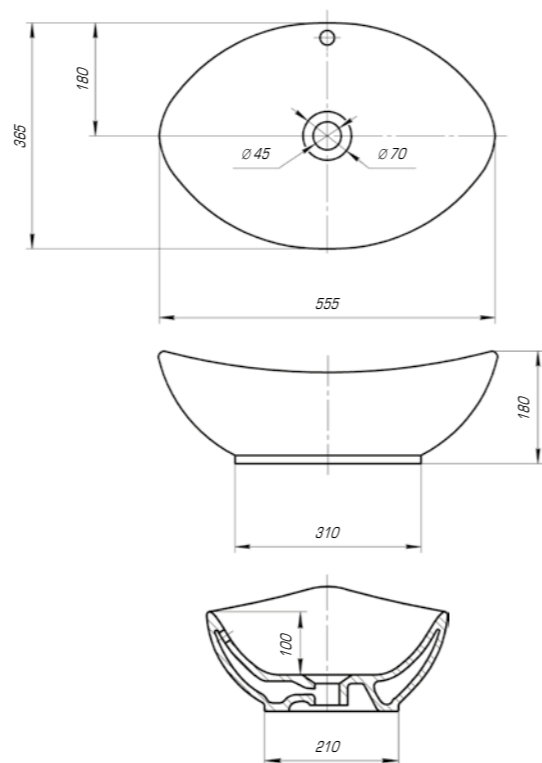

Гамма 560

Вес, кг	8
Размеры ДхШ, мм	555 x 365
Глубина чаши, мм	100