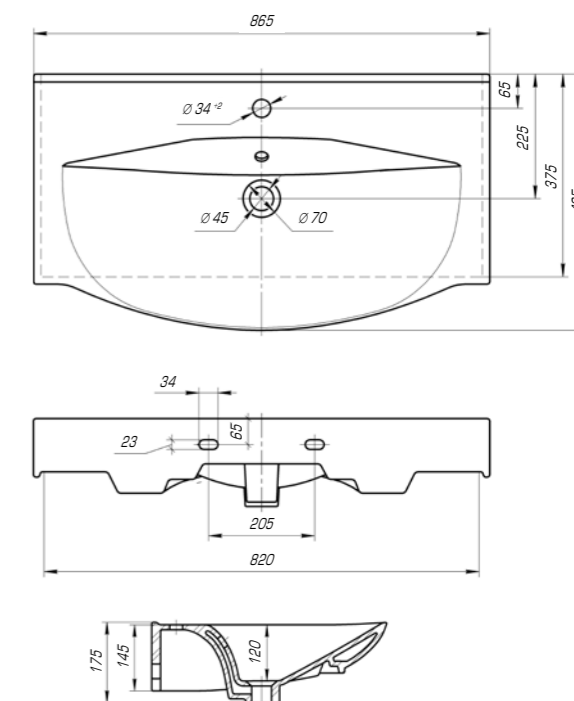

Вес, кг	18,6
Размеры ДхШ, мм	865 x 485
Глубина чаши, мм	120