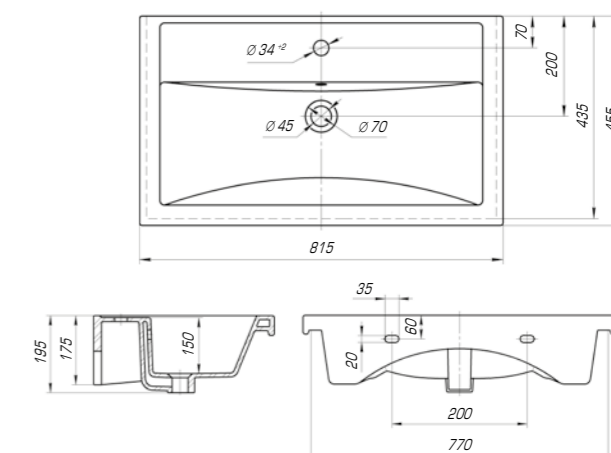

Фостер 450

Вес, кг	5,8
Размеры ДхШ, мм	455 x 250
Глубина чаши, мм	93

Фостер 500

Вес, кг	10,5
Размеры ДхШ, мм	500 x 400
Глубина чаши, мм	105

Фостер 600

Вес, кг	12,5
Размеры ДхШ, мм	610 x 407
Глубина чаши, мм	140

Фостер 700

Вес, кг	16
Размеры ДхШ, мм	710 x 465
Глубина чаши, мм	145

Удобный и практичный умывальник «Фостер» 800 П имеет асимметричную форму. Полочка справа позволяет разместить на умывальнике все необходимые аксессуары, а глубокая чаша удобна в использовании.

Фостер 800

Вес, кг	18,5
Размеры ДхШ, мм	815 x 455
Глубина чаши, мм	150

Фостер 800 П

Вес, кг	18,1
Размеры ДхШ, мм	810 x 453
Глубина чаши, мм	145

Фостер 1000

Вес, кг	23,1
Размеры ДхШ, мм	1012 x 455
Глубина чаши, мм	155