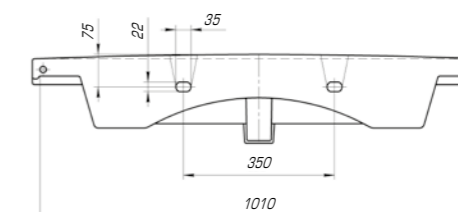

Леонардо 700

Вес, кг	20,6
Размеры ДхШ, мм	709 x 525
Глубина чаши, мм	130

Леонардо 1050

Вес, кг	28,5
Размеры ДхШ, мм	1055 x 517
Глубина чаши, мм	130

Коллекция «Модерн» выполнена в стиле старой Европы. Умывальник имеет прямоугольную форму с немного закругленными краями. Вычурные изгибы, повторяющие лепнину европейских зданий прошлых веков, придают изделию особый шарм, а изысканная грациозность форм прекрасно дополнит интерьер ванной комнаты.