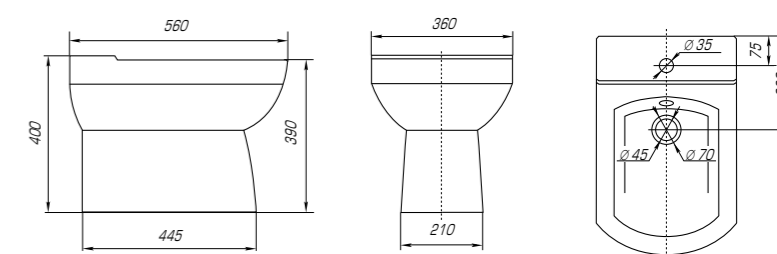

Биде Домино/Престиж

Вес, кг	22,5
Комплектация	Хром. кольцо для перелива, боковое крепление к полу