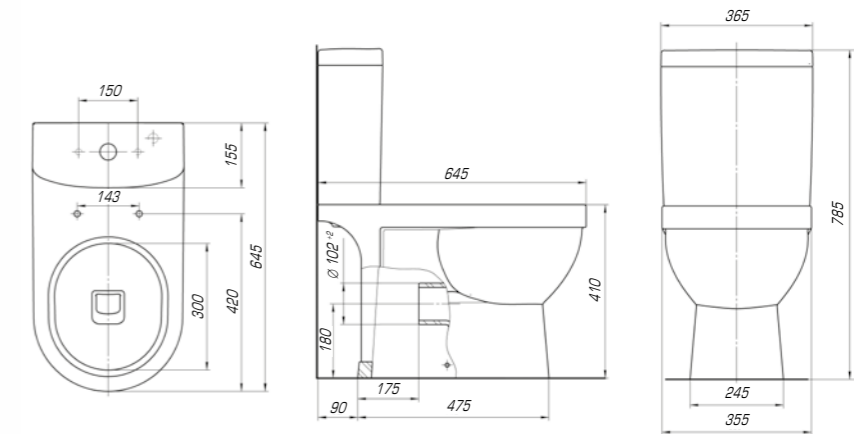

Унитаз-компакт Престиж

Тип смыва	Душевой
Вес унитаза, кг	26,4
Вес бачка, кг	12
Выпуск	Горизонтальный
Подвод воды	Нижний
Арматура	2-режим., 3/6 л
Сиденье	Дюроглас, микролифт, быстросъемное