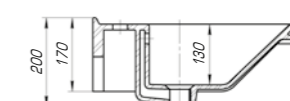

Леонардо 700

Вес, кг	20,6
Размеры ДхШ, мм	709 x 525
Глубина чаши, мм	130

Леонардо 1050

Вес, кг	28,5
Размеры ДхШ, мм	1055 x 517
Глубина чаши, мм	130

Коллекция «Модерн» выполнена в стиле старой Европы. Умывальник имеет прямоугольную форму с немного закругленными краями. Вычурные изгибы, повторяющие лепнину европейских зданий прошлых веков, придают изделию особый шарм, а изысканная грациозность форм прекрасно дополнит интерьер ванной комнаты.