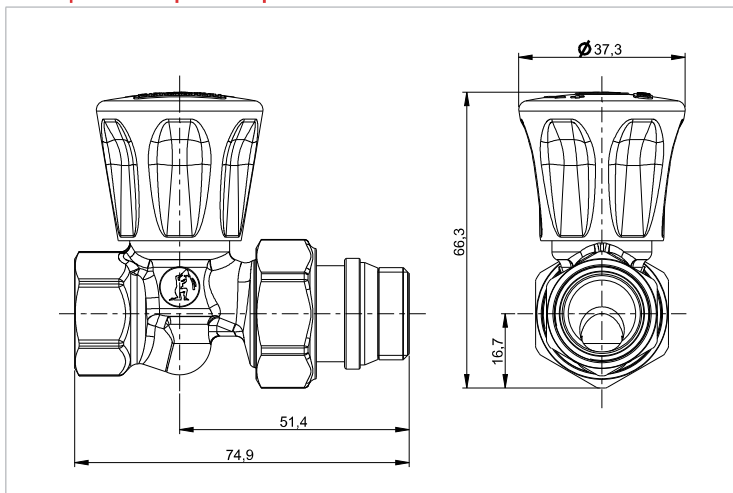

R706A

Ручной прямой клапан с простой регулировкой, хромированный с внутренней резьбой (подключение трубопровода) и отводом с герметичным уплотнением.

Габариты и размеры

Гидравлические характеристики